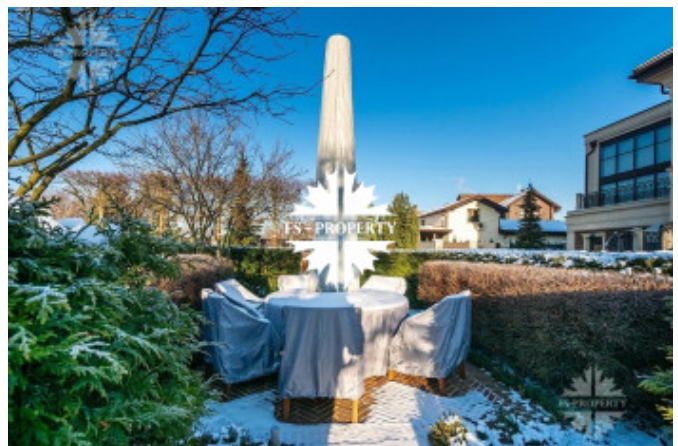

Москва

Информация об объекте

№ лота	25066
Тип сделки	Продажа
Направление	Дмитровское
Стоимость	330 475 500 руб.
Удаленность от МКАД	17 км
Населённый пункт	Москва
Общая площадь дома	560 м²
Площадь участка	23 сот.
Таунхаус	Нет

Описание

Роскошная загородная резиденция в неоклассическом стиле на канале им.Москвы для самого взыскательного и требовательного покупателя.

Представляет собой квинтэссенцию технических и инженерных инноваций.

Последняя версия "умного дома", премиальная аудио, видео и бытовая техника. В интерьерах использованы дорогие натуральные материалы. Высочайшее качество строительства и отделочных работ. Изысканные дизайнерские решения.

Основной дом – 560 кв.м.

Дом для персонала / гостевой - 126 кв.м.

Парковый участок от Imperial Garden - 23 сотки.

Строго охраняемая территория посёлка 2-мя КПП.

Все коммуникации - центральные.

Фото