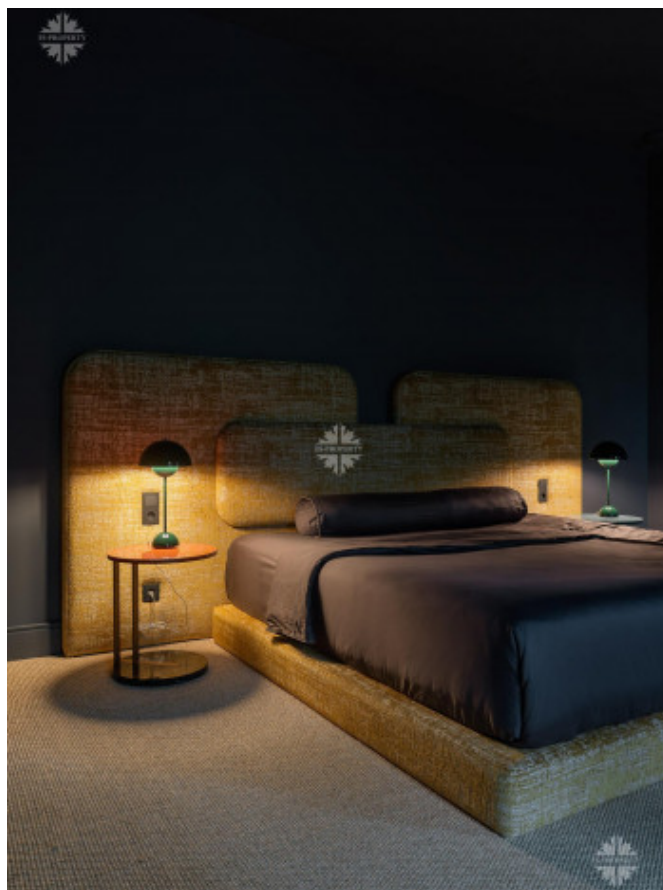

ДОМ НА ЧЕРНОМОРСКОМ ПОБЕРЕЖЬЕ