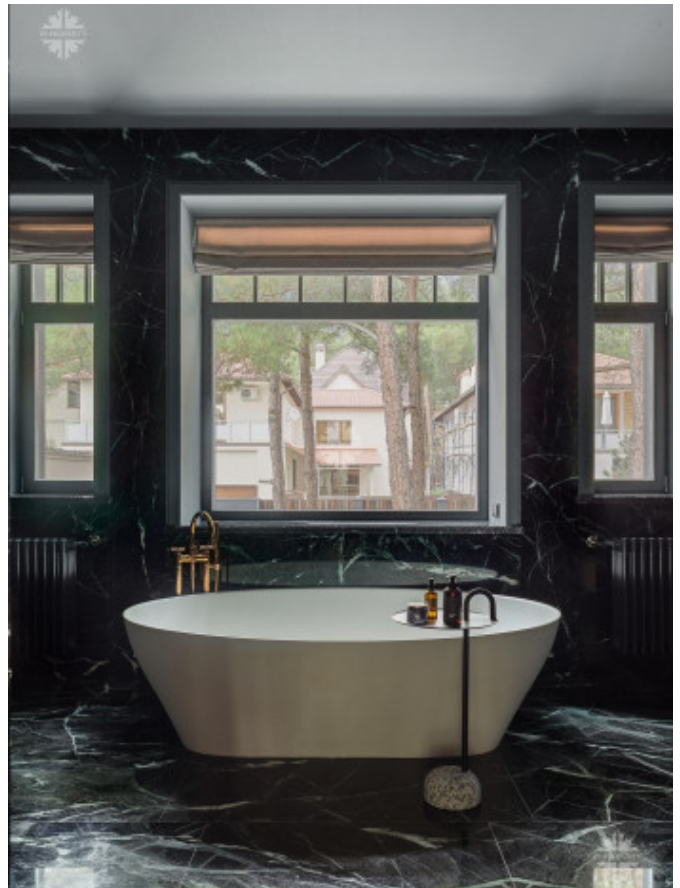

ДОМ НА ЧЕРНОМОРСКОМ ПОБЕРЕЖЬЕ