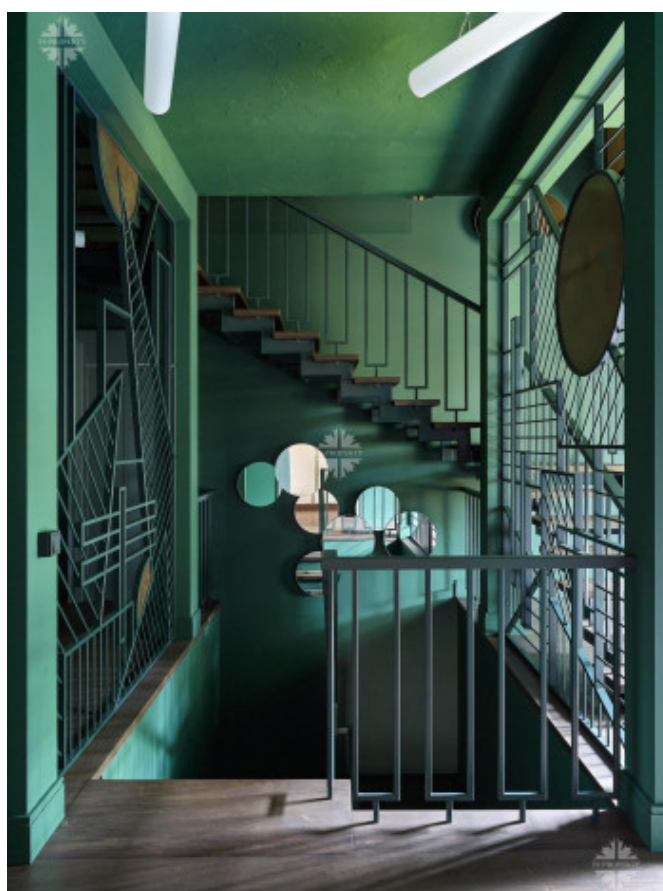

ДОМ НА ЧЕРНОМОРСКОМ ПОБЕРЕЖЬЕ