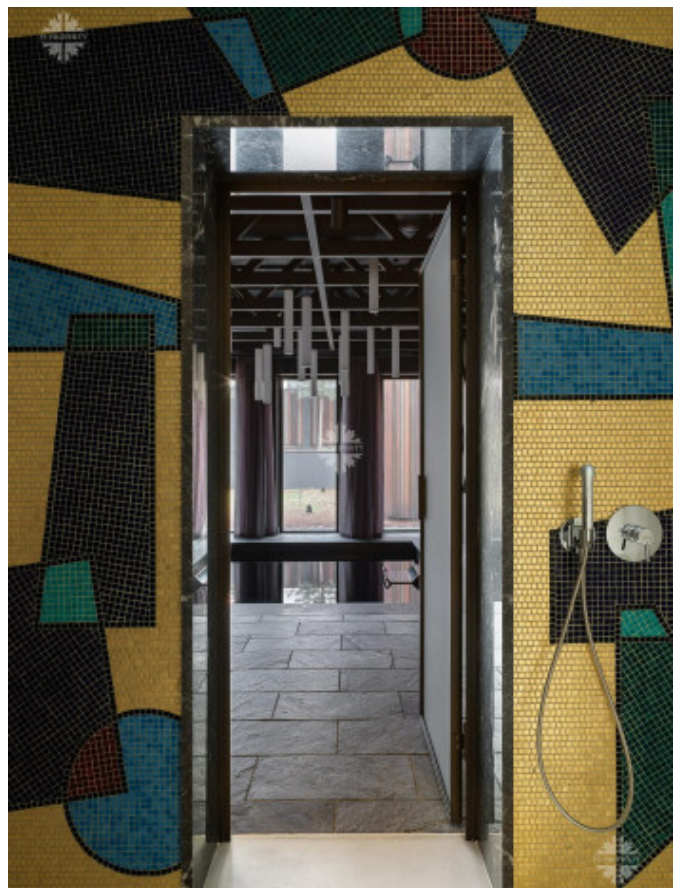

ДОМ НА ЧЕРНОМОРСКОМ ПОБЕРЕЖЬЕ