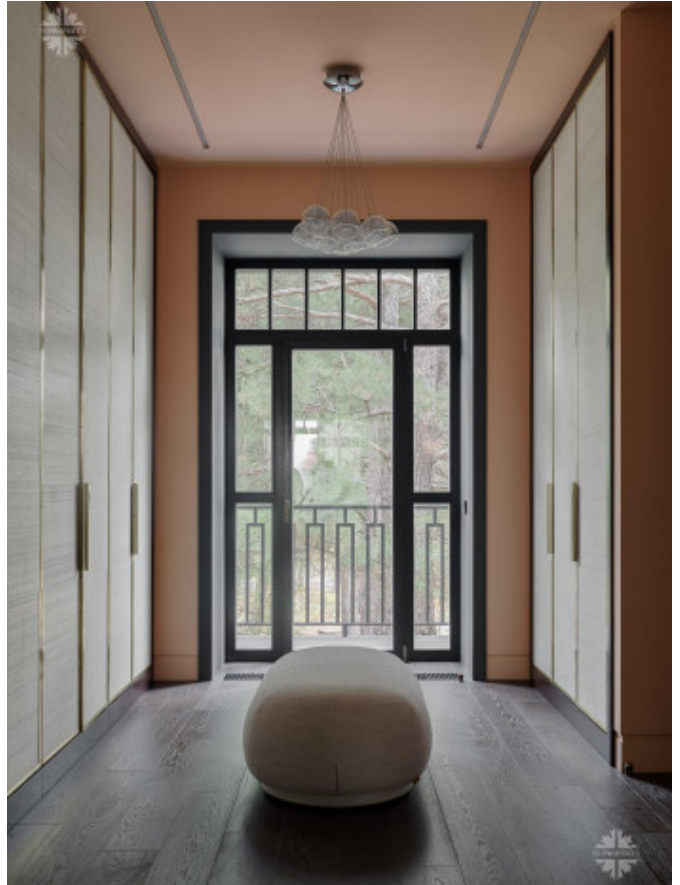

ДОМ НА ЧЕРНОМОРСКОМ ПОБЕРЕЖЬЕ