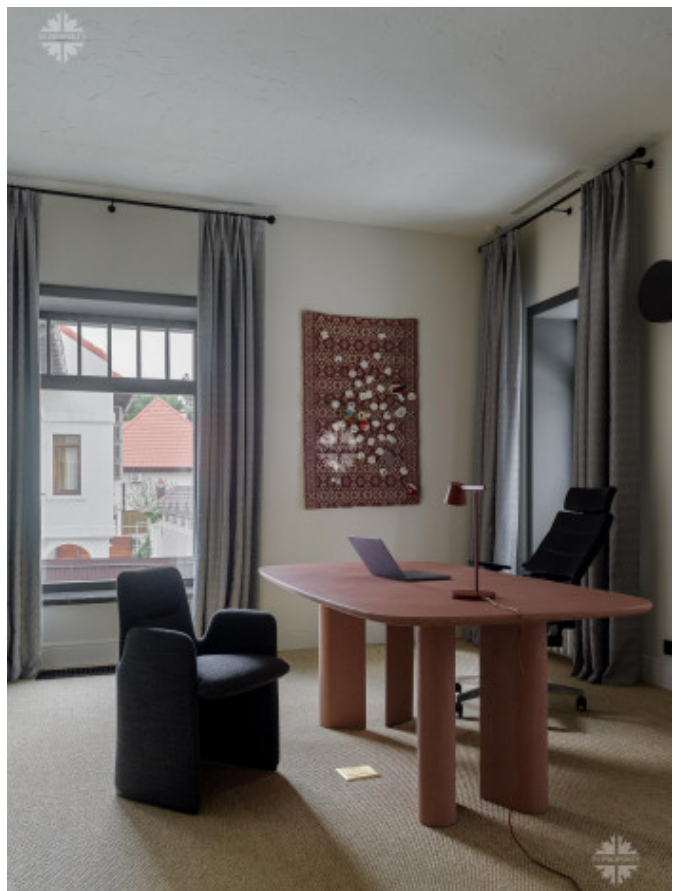

ДОМ НА ЧЕРНОМОРСКОМ ПОБЕРЕЖЬЕ