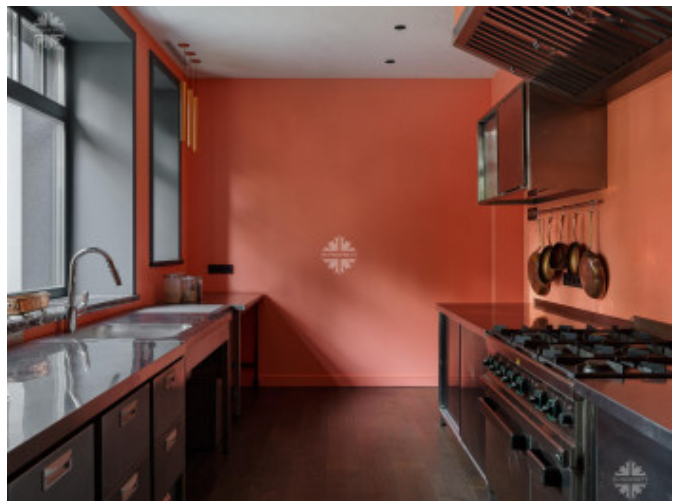

ДОМ НА ЧЕРНОМОРСКОМ ПОБЕРЕЖЬЕ