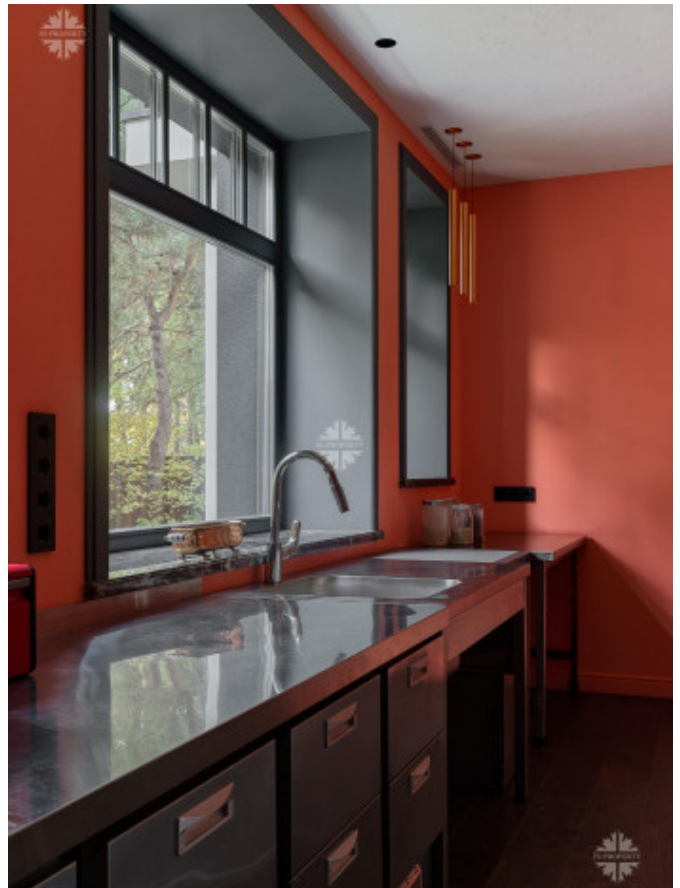

ДОМ НА ЧЕРНОМОРСКОМ ПОБЕРЕЖЬЕ