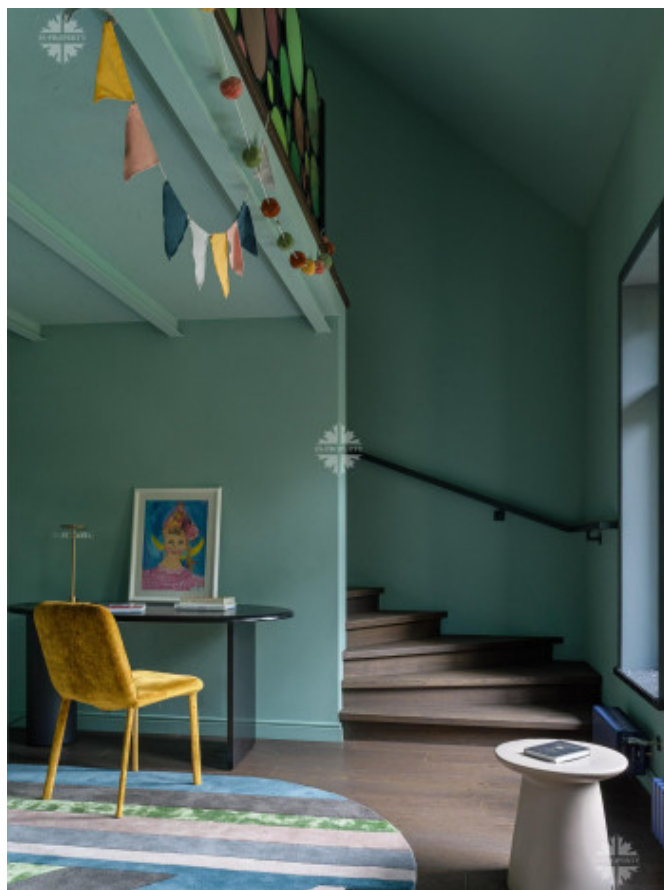

ДОМ НА ЧЕРНОМОРСКОМ ПОБЕРЕЖЬЕ