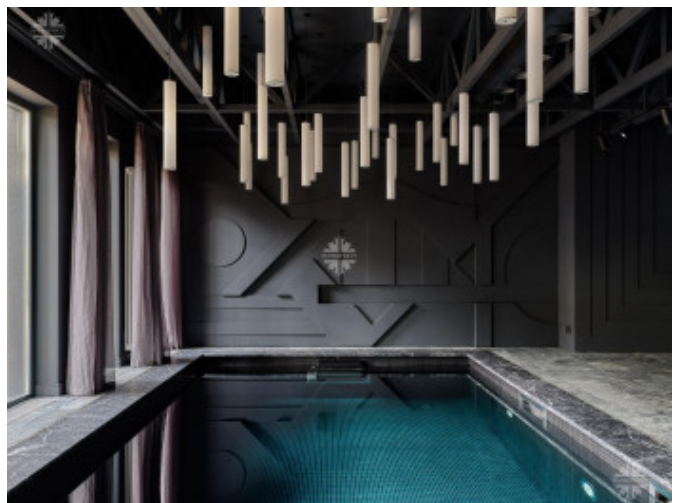

ДОМ НА ЧЕРНОМОРСКОМ ПОБЕРЕЖЬЕ