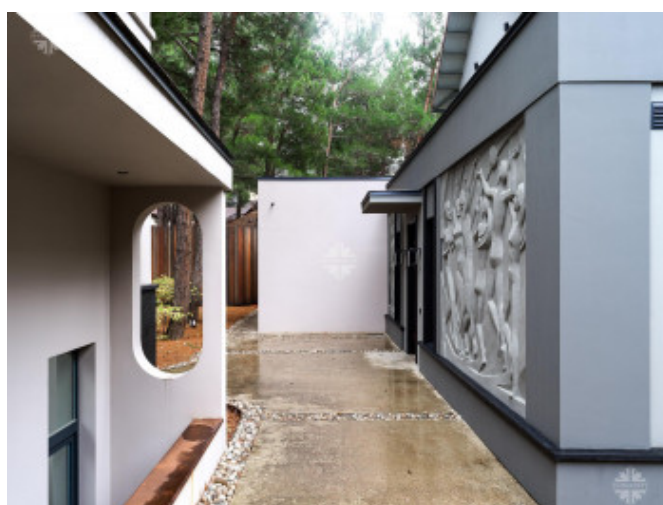

ДОМ НА ЧЕРНОМОРСКОМ ПОБЕРЕЖЬЕ