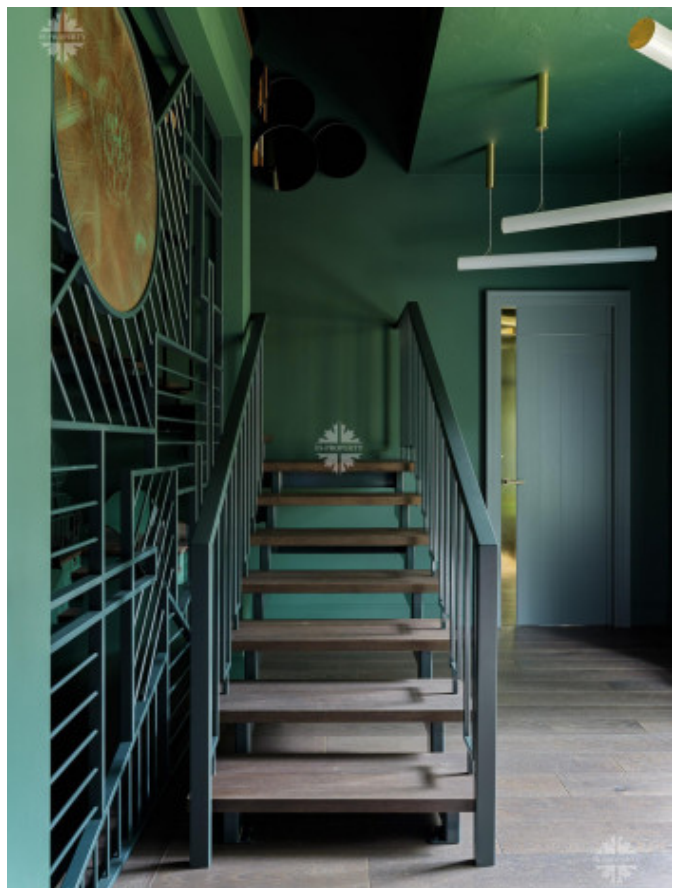

ДОМ НА ЧЕРНОМОРСКОМ ПОБЕРЕЖЬЕ