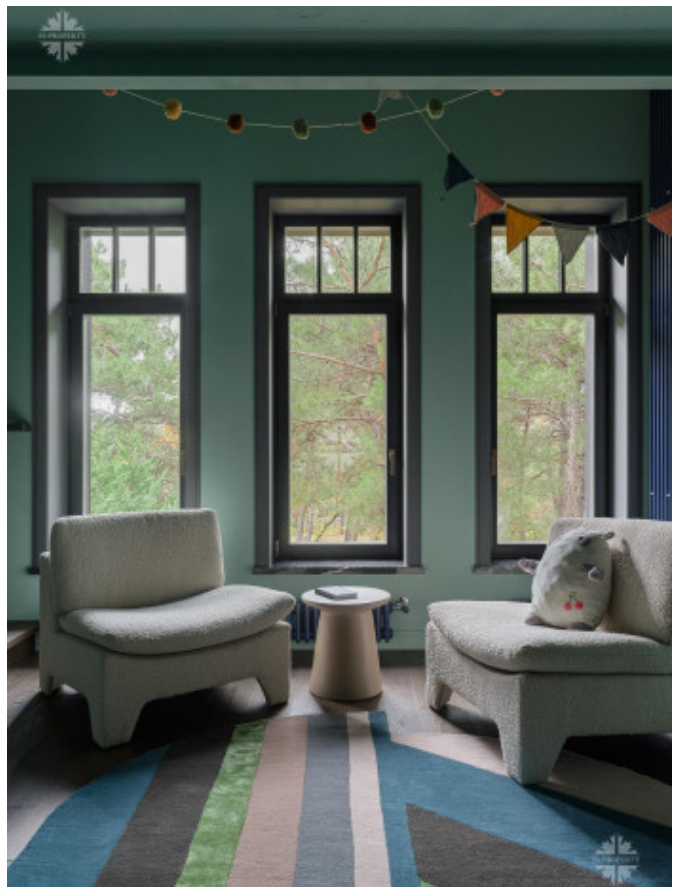

ДОМ НА ЧЕРНОМОРСКОМ ПОБЕРЕЖЬЕ

Ажурные решетки на лестнице с геометрическим узором, поддерживаются геометрическими фигурами в дизайне всего дома.

Этот дом - не просто стены, а предмет роскоши, сочетающий в себе эстетику и уникальность, предназначенный для того, кто ценит индивидуальность и стиль.