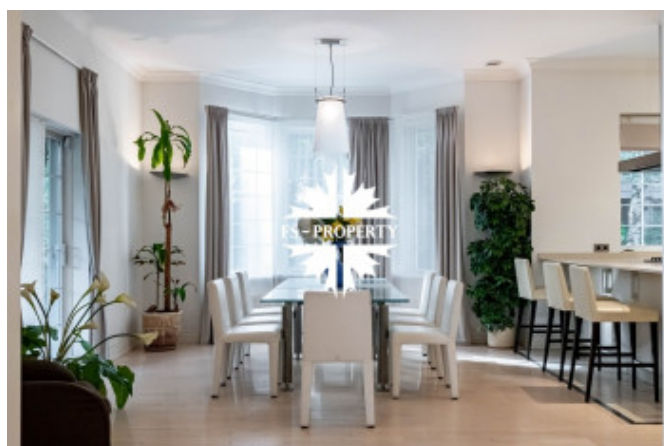

ДОМ ПОД КЛЮЧ В ЭЛИТНОМ ПОСЕЛКЕ