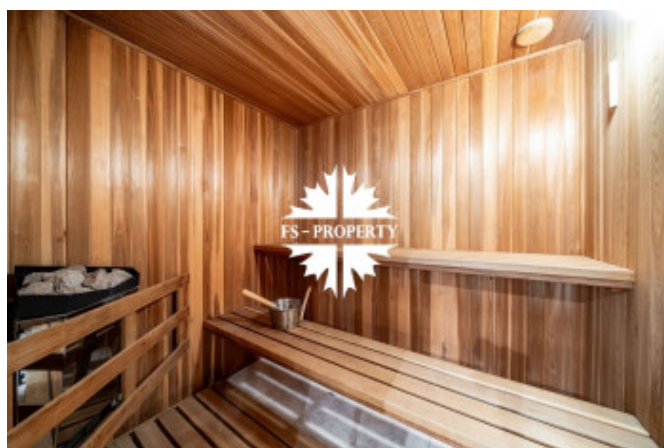

ДОМ ПОД КЛЮЧ В ЭЛИТНОМ ПОСЕЛКЕ