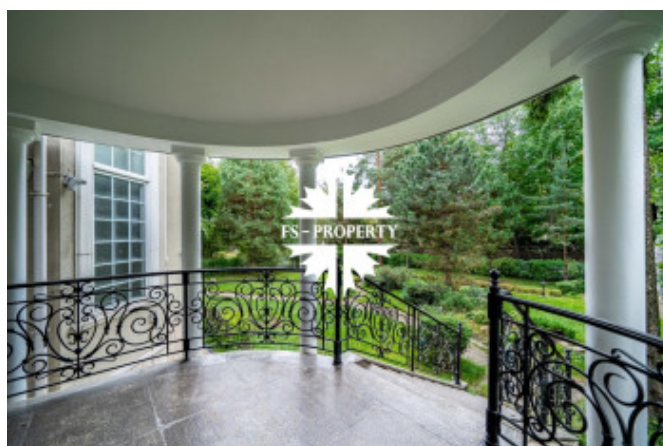

ДОМ ПОД КЛЮЧ В ЭЛИТНОМ ПОСЕЛКЕ

комнатой, гардеробной и сауной, спальня с с/у и гардеробной, спальня с выходом на балкон.

На лесном участке с ландшафтным дизайном вымощены дорожки, выполнено освещение и сделан дренаж.

Николино по праву считается одним из лучших поселков на Рублево-Успенском шоссе с точки зрения ландшафта и инфраструктуры: 3 ресторана, фитнес-клуб с бассейном, теннисный корт, детские площадки, спортивные площадки. На территории много прогулочных зон и зон отдыха. Рядом вся инфраструктура, необходимая для комфортного проживания: школы, детский сад, конноспортивный клуб, рынок, магазины. Удобный и быстрый выезд на платную дорогу.