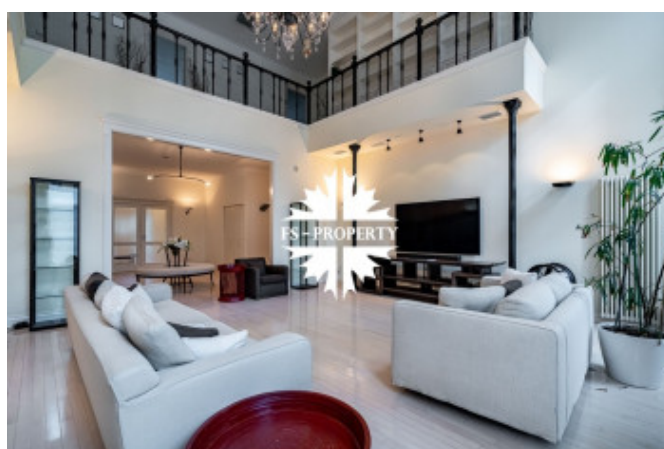

ДОМ ПОД КЛЮЧ В ЭЛИТНОМ ПОСЕЛКЕ