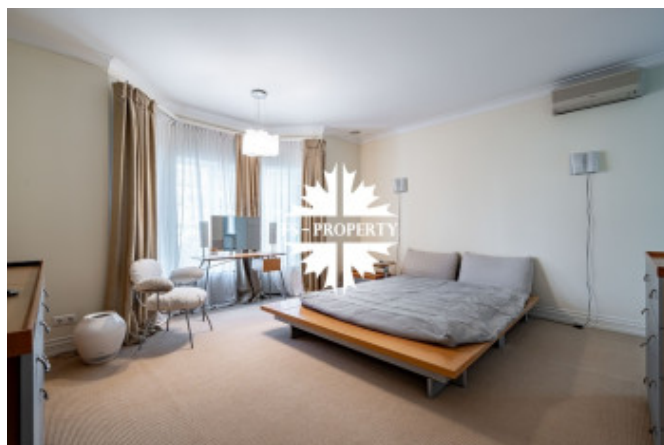

ДОМ ПОД КЛЮЧ В ЭЛИТНОМ ПОСЕЛКЕ