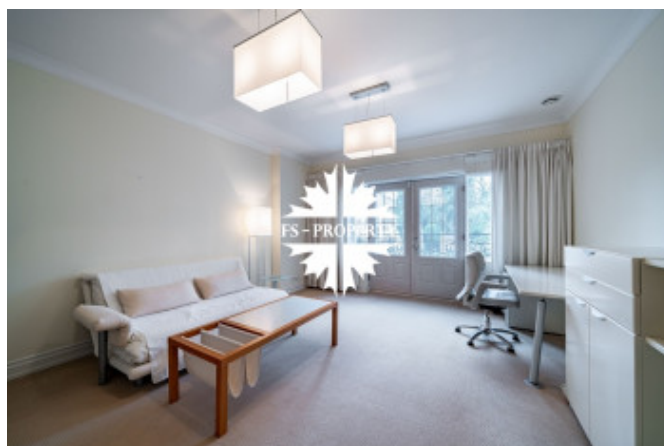

ДОМ ПОД КЛЮЧ В ЭЛИТНОМ ПОСЕЛКЕ