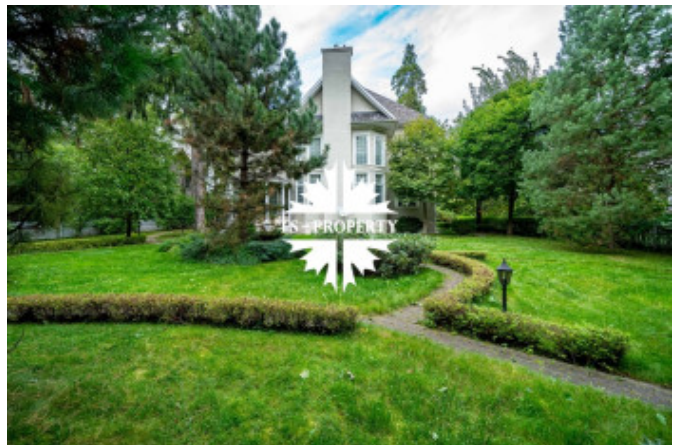

ДОМ ПОД КЛЮЧ В ЭЛИТНОМ ПОСЕЛКЕ

Информация об объекте

№ лота	26533
Тип сделки	Продажа
Направление	Рублево-Успенское
Стоимость	206 867 650 руб.
Удаленность от МКАД	24 км
Населённый пункт	Одинцовский городской округ, Таганьково д.
Коттеджный посёлок	НИКОЛИНО
Общая площадь дома	425 м²
Площадь участка	15 сот.
Таунхаус	Нет

Описание

Предлагается к продаже великолепный дом "под ключ" с мебелью площадью 425 кв.м. на участке 15 сот в коттеджном поселке Николино. Планировкой предусмотрено 4 спальни, гостиная с камином и вторым светом, кухня-столовая с выходом на просторную террасу, кабинет, сауна при мастер-блоке, кладовые и гардеробные; гараж в контуре дома на 2 автомобиля. Отделка и интерьеры дома выполнены в светлых тонах, мебель первого этажа V&V Italia и Ciccotti Collezioni, на втором этаже - V&V Italia и Linea Light Group "Rose Collection", установлена вся необходимая бытовая техника бренда Miele.

Поэтажная планировка:

1-й этаж: прихожая, холл, гостиная со вторым светом и камином, кухня-столовая с выходом на террасу, гостевой с/у, гостевая спальня, кабинет/гостевая спальня, постирочная кладовая, котельная, гараж на 2 автомобиля.

2-й этаж: холл, мастер-спальня с ванной

Фото