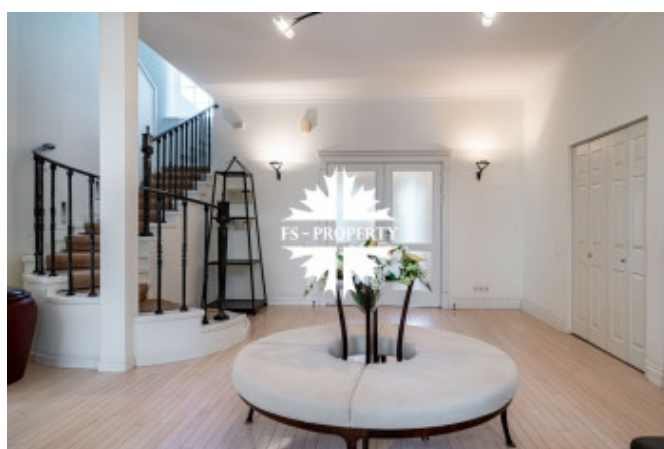

ДОМ ПОД КЛЮЧ В ЭЛИТНОМ ПОСЕЛКЕ