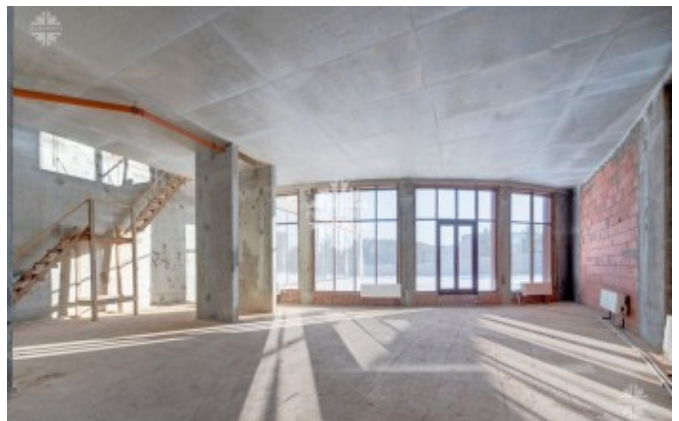

ДОМ ПОД ОТДЕЛКУ