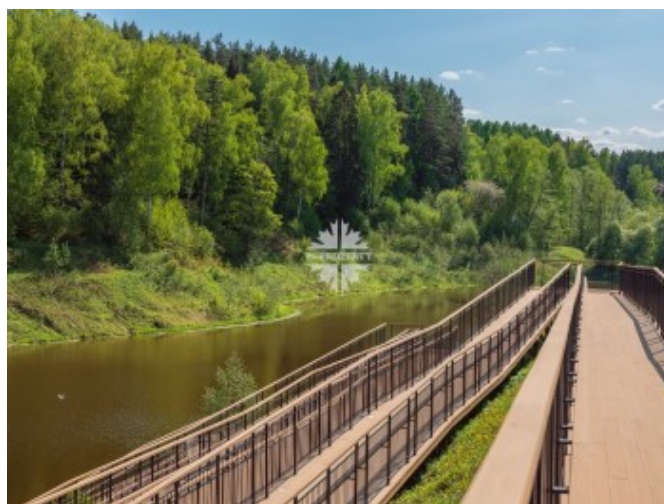

в 17 км от МКАД по Рублево-Успенскому шоссе.

На территории функционируют школа и детский сад, детские и спортивные площадки, теннисные корты, развлекательный центр «Четыре сезона».

Рядом находятся Лингвистическая гимназия, школа Президент, общеобразовательные школы, детская музыкальная школа Solo, спортивная школа и др.