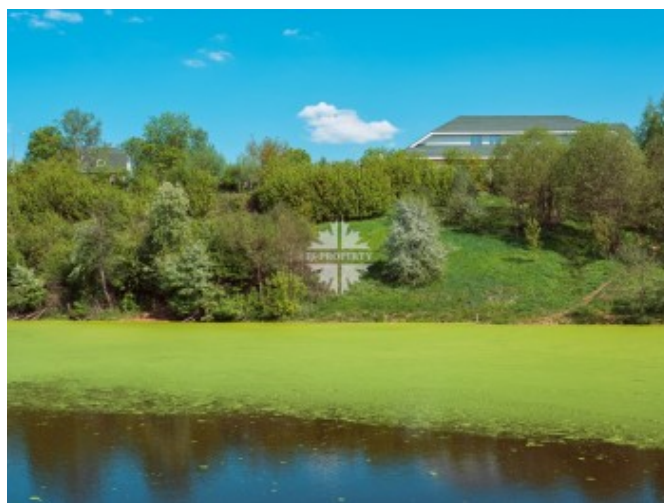

ДОМ ПОД ОТДЕЛКУ

Информация об объекте

№ лота	25459
Тип сделки	Продажа
Направление	Рублевское
Стоимость	140 000 000 руб.
Удаленность от МКАД	17 км
Населённый пункт	Одинцовский городской округ, Солослово д.
Коттеджный посёлок	БЕРЕЗКИ. RIVER VILLAGE (БЕРЕЗКИ. РИВЕР ВИЛЛАДЖ)
Общая площадь дома	739 м ²
Площадь участка	25 сот.
Таунхаус	Нет

Описание

Продажа коттеджа в охраняемом коттеджном посёлке «Резиденции Березки» на Рублевке. Расположен на участке 25 соток в лучшей части поселка возле обширного лесного массива и реки Медведенка, что обеспечивает прекрасные виды из окон дома и с участка.

Пространство позволяет организовать 5 спален с санузлами, зону СПА с сауной и хаммамом. Гараж на 3 машины в контуре дома. Квартира для персонала.

Закрытый поселок «Резиденции Березки»

Фото

ДОМ ПОД ОТДЕЛКУ

в 17 км от МКАД по Рублево-Успенскому шоссе.

На территории функционируют школа и детский сад, детские и спортивные площадки, теннисные корты, развлекательный центр «Четыре сезона».

Рядом находятся Лингвистическая гимназия, школа Президент, общеобразовательные школы, детская музыкальная школа Solo, спортивная школа и др.