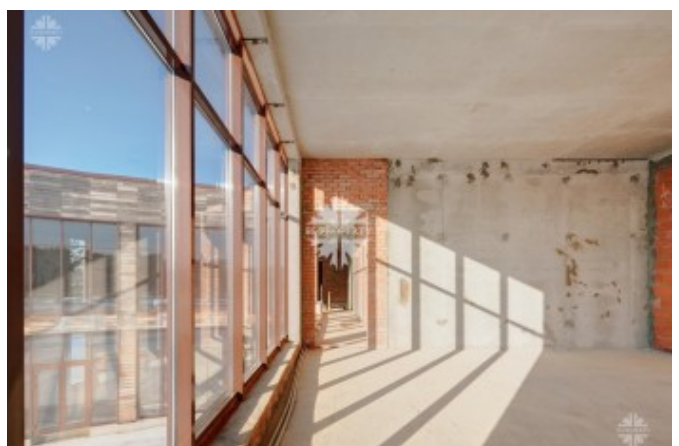

ДОМ ПОД ОТДЕЛКУ