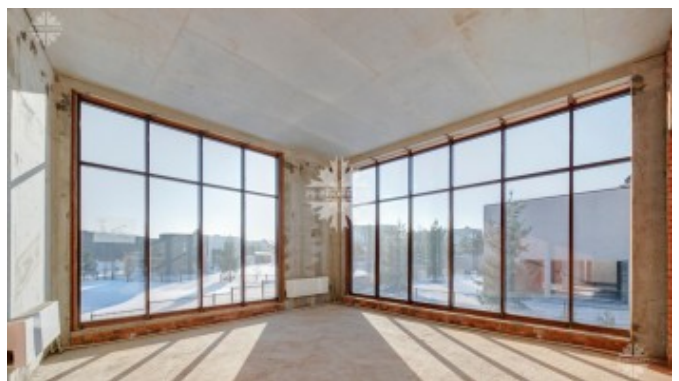

ДОМ ПОД ОТДЕЛКУ