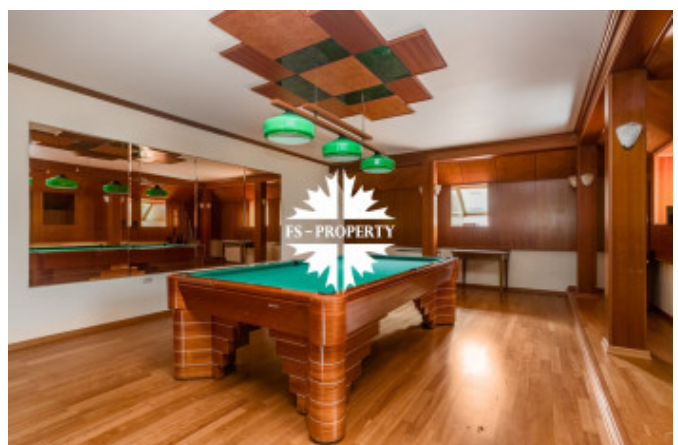

ДОМ С БАССЕЙНОМ

Школа Президент

Международная школа

Детский сад в Ромашково

Частный детский сад

Город детства д/сад

Академия детства Бэмби и др.