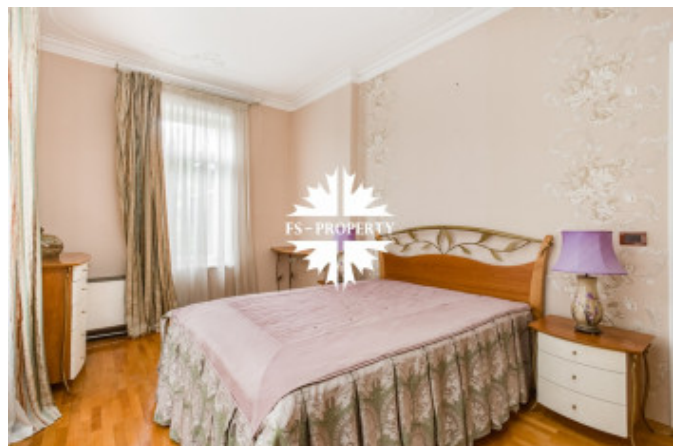

ДОМ С БАССЕЙНОМ

Школа Президент

Международная школа

Детский сад в Ромашково

Частный детский сад

Город детства д/сад

Академия детства Бэмби и др.