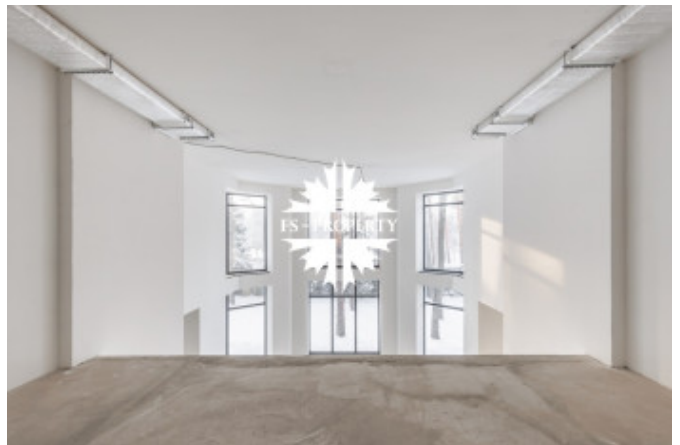

ДОМ С ОТДЕЛКОЙ В ЧЕРТЕ ГОРОДА