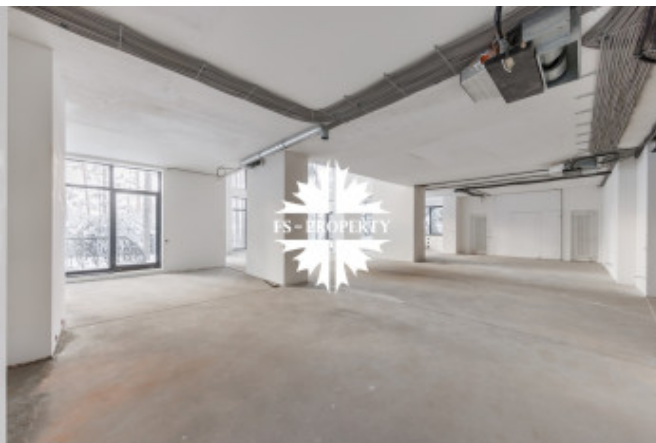

ДОМ С ОТДЕЛКОЙ В ЧЕРТЕ ГОРОДА