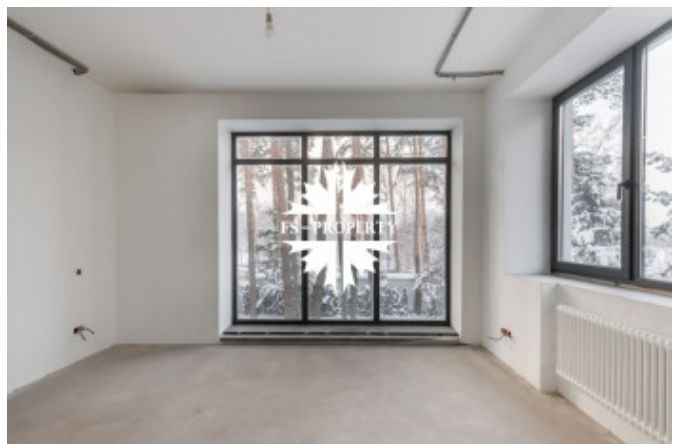

ДОМ С ОТДЕЛКОЙ В ЧЕРТЕ ГОРОДА