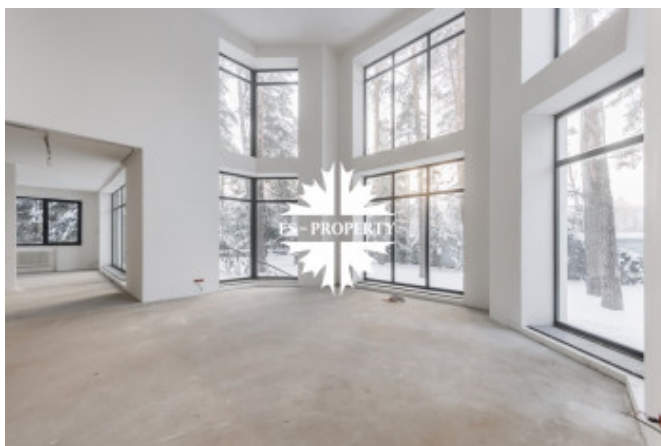

ДОМ С ОТДЕЛКОЙ В ЧЕРТЕ ГОРОДА