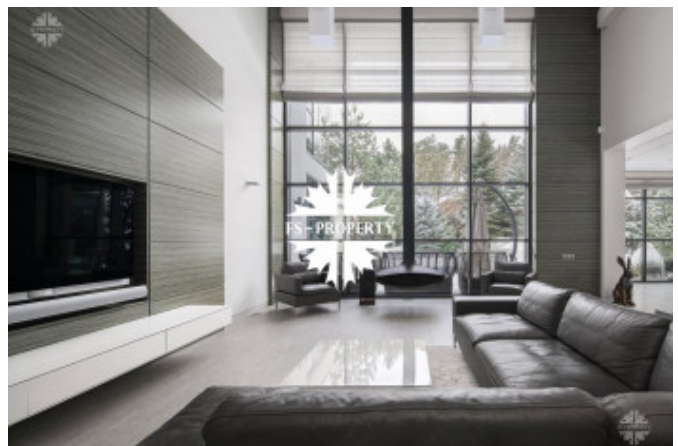

Истра городской округ

Информация об объекте

№ лота	25466
Тип сделки	Продажа
Направление	Новорижское
Стоимость	376 123 000 руб.
Удаленность от МКАД	22 км
Населённый пункт	Истра городской округ
Общая площадь дома	617 м²
Площадь участка	17 сот.
Таунхаус	Нет

Описание

Коттедж в КП Бенилюкс, Новорижское шоссе, 22 км от МКАД.

Выполнена великолепная отделка в современном стиле в спокойных тонах. Второй свет, высокие потолки, панорамные окна. Элегантный, уютный дом. Статусный поселок, уважаемые соседи.

Дом 617 кв.м, 3 спальни. Участок 17 соток с ландшафтным дизайном, малыми архитектурными формами. На участке оборудован открытый бассейн с лаунж-зоной.

Планировочное решение:

Первый этаж: холл, гардеробная, гостевой санузел, кабинет, гостиная со вторым светом, кухня-столовая, подсобное помещение, постирочная. СПА-зона с сауной, мини-бассейном, комнатой отдыха с камином и барбекю. Гараж на два машиноместа.

Второй этаж: основная спальня с большой ванной и гардеробной, гардеробная для

Фото