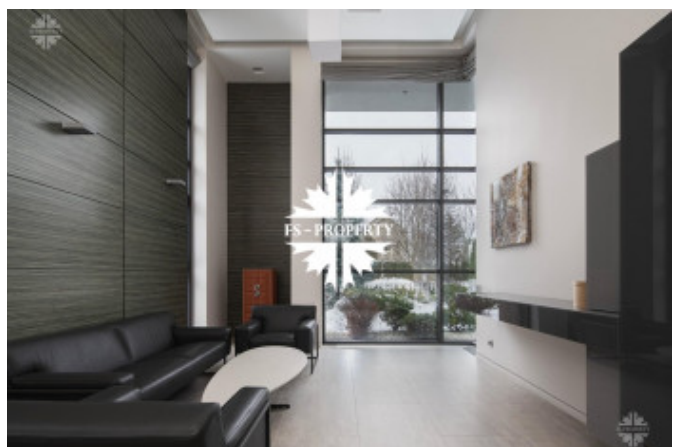

Истра городской округ