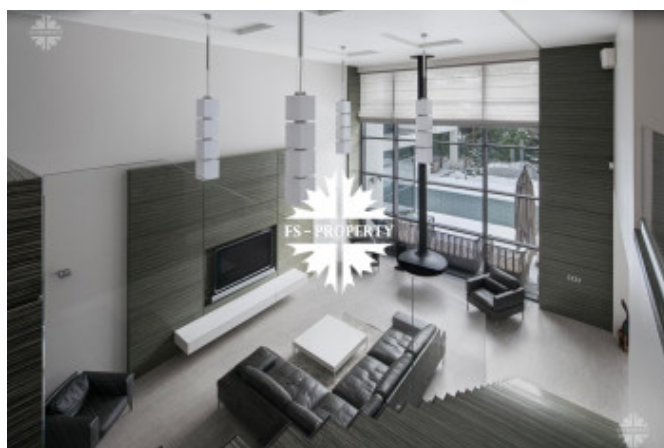

Истра городской округ