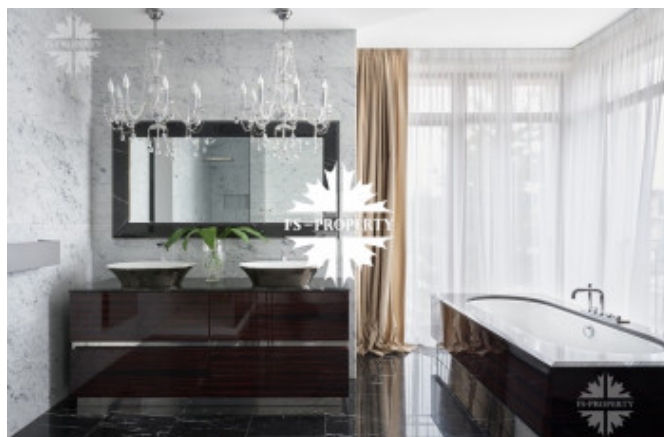

Чесноково деревня