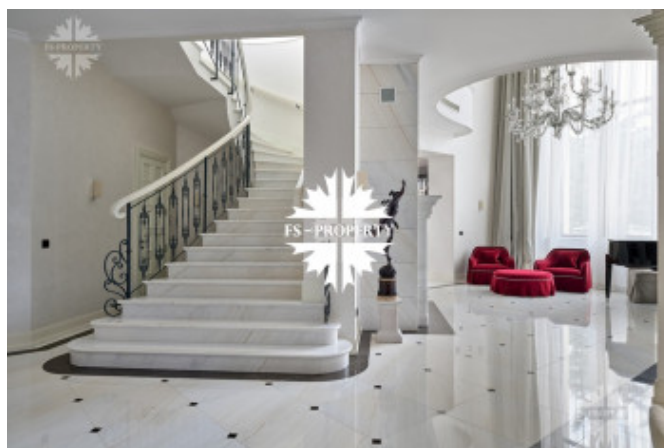

Чесноково деревня