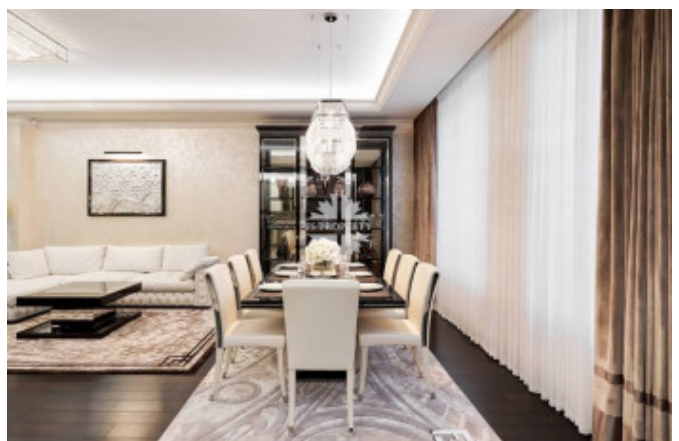

Ефремова улица, 19к1-4

Высота потолков 3.47м.

Квартира оборудована дизайнерской мебелью Fendi. Итальянская кухня Lube, бытовая техника Gaggenau.

Идеальная планировка: просторная гостиная-кухня-столовая, мастер-спальня с гардеробной и ванной комнатой, 2 спальни, ванная комната, гостевой санузел, гардеробная, постирочная, балкон.

Предусмотрены 3 машино-места в подземном паркинге и кладовка.

KNIGHTSBRIDGE PRIVATE PARK – это жилой квартал класса de luxe, расположенный на трех гектарах земли в престижном и самом живописном районе исторического центра Москвы Хамовниках. 4 клубных дома с частным английским парком. Умеренный консерватизм английской неоклассической архитектуры и традиционные материалы соединены в проекте с элементами современного минимализма и высокими технологиями строительства Premium-класса.

Инфраструктура ЖК Найтсбридж Приват Парк предусматривает все необходимое для комфортного проживания взрослых и детей: многоуровневую систему охраны, службу консьержа, ресторан, Room service, клубную зону для досуга и деловых встреч, открытые игровые площадки, закрытые учебно-игровые помещения для детей разных возрастных групп, детское дошкольное учреждение (исключительно для жильцов комплекса).