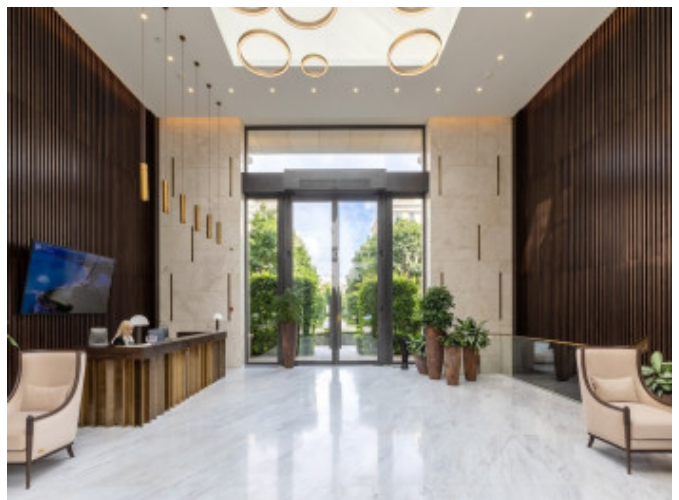

Ефремова улица, 19к1-4