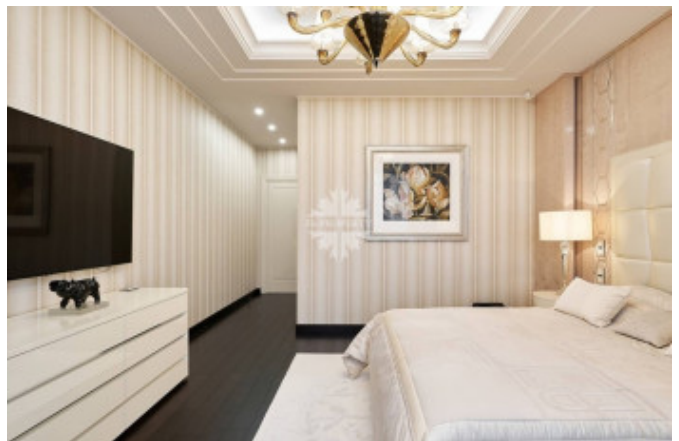

Ефремова улица, 19к1-4