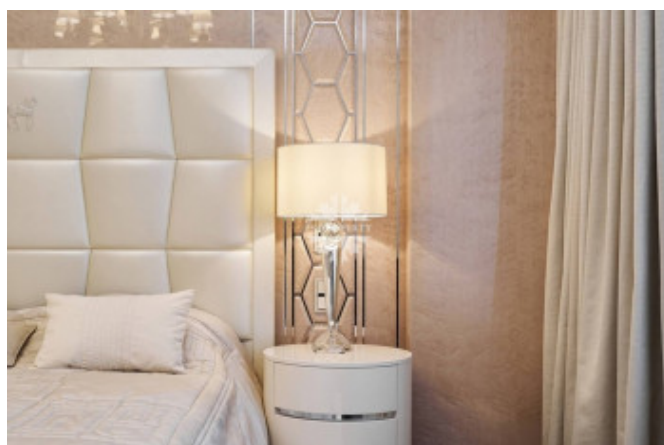

Ефремова улица, 19к1-4