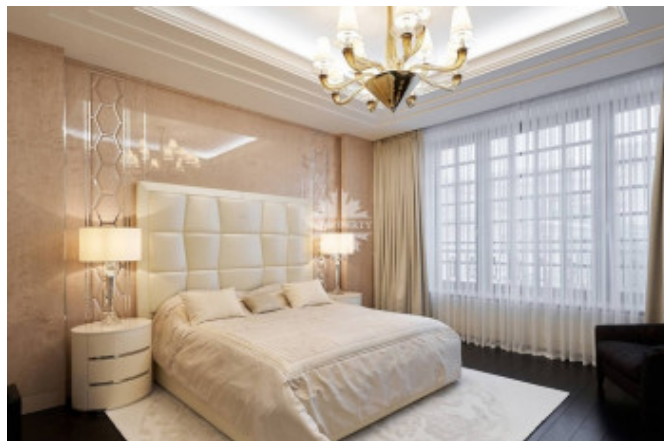

Ефремова улица, 19к1-4