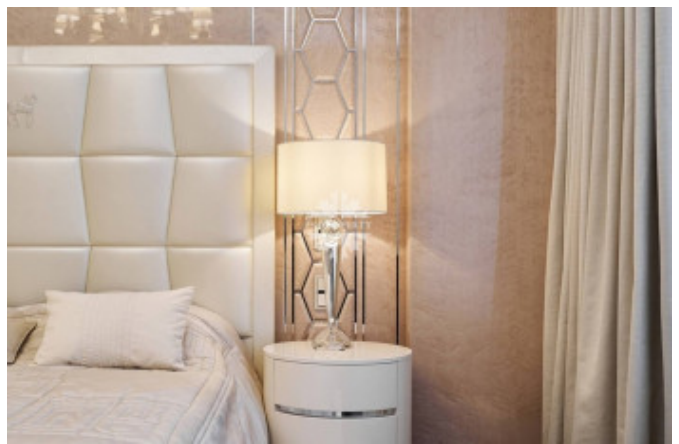

Ефремова улица, 19к1-4