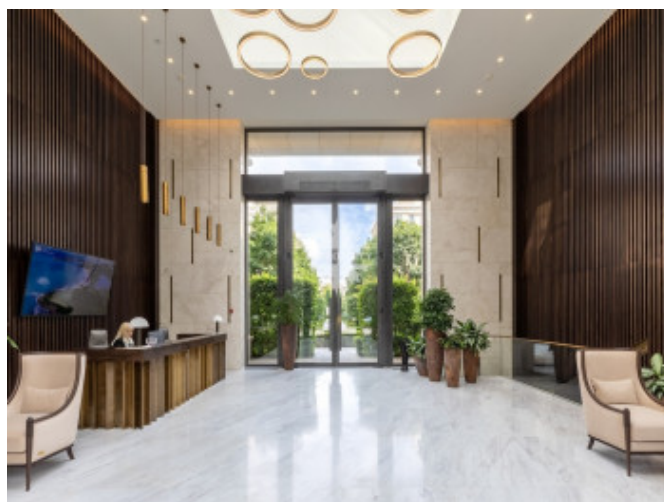

Ефремова улица, 19к1-4