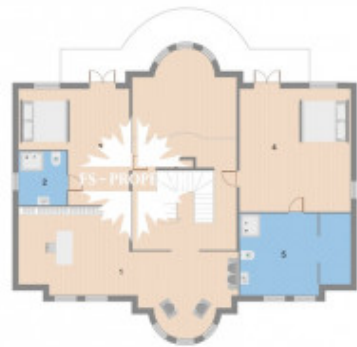

- 1 Кабинет
- 2 Сп
- 3 Спальня
- 4 Спальня
- 5 Сп