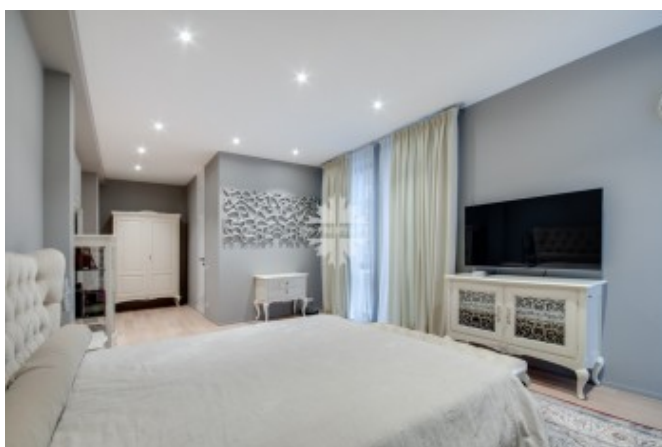

КОТТЕДЖ НА ЛЕСНОМ УЧАСТКЕ