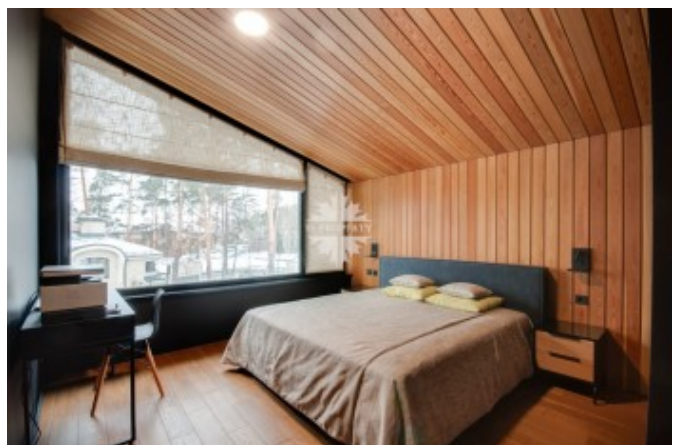

КОТТЕДЖ НА ЛЕСНОМ УЧАСТКЕ