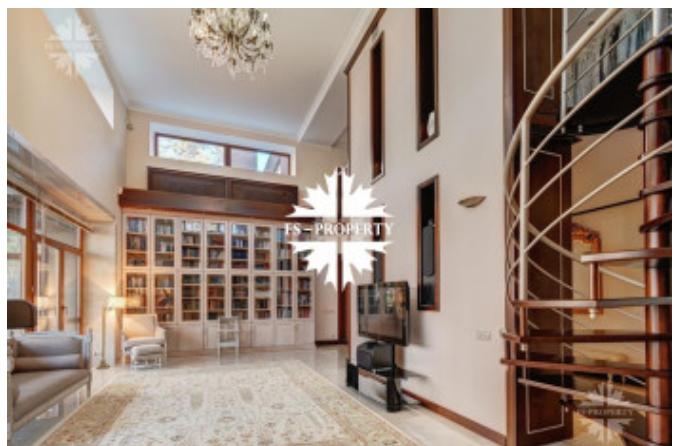

ГОРКИ-2

Коттедж полностью меблирован, готов к проживанию.

Планировка основного дома:

Цоколь: холл, санузел, постирочная, рабочая кухня, тренажёрный зал и бильярдная, сезонная гардеробная. Помещения для персонала с отдельным входом: 2 спальни, комната отдыха с кухонной зоной, санузел.

Первый этаж: прихожая, холл, гостевой санузел, гостевая спальня со своим санузлом, кухня, столовая, гостиная с камином, бассейн, сауна, гардеробная.

Второй этаж: холл, библиотека, хозяйская спальня с санузлом и гардеробной, 4 спальни со своими санузлами и гардеробными, кабинет, балкон.

Поселок на 9 коттеджей. Прекрасное окружение, солидные соседи. Все центральные коммуникации. Расположен в самом центре Рублевки. Шикарная инфраструктура: школа и детский сад юные капитаны, школа президент, Примаковская гимназия, магазины азбука вкуса и перекрёсток, рынок, фитнес-клуб Оранж, теннисный центр, каток, рестораны, госпиталь Лапино. Рядом протекает Москва-река. Удобная транспортная доступность, выезд на платную дорогу.