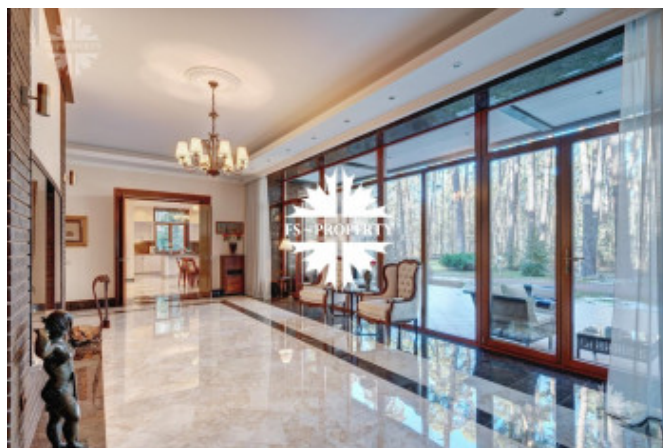

Описание

Предлагаем к продаже дом на Рублево-Успенском шоссе, в КП Горки-2.

Кирпичный коттедж с большими панорамными окнами, застекленными террасами. Отдельный вход в квартиру для персонала.

Площадь дома 1 060 м², 6 спален.

Прекрасное качество строительства и отделки, встроенная мебель, гардеробные, техника известных брендов.

Фото

ГОРКИ-2

Коттедж полностью меблирован, готов к проживанию.

Планировка основного дома:

Цоколь: холл, санузел, постирочная, рабочая кухня, тренажёрный зал и бильярдная, сезонная гардеробная. Помещения для персонала с отдельным входом: 2 спальни, комната отдыха с кухонной зоной, санузел.