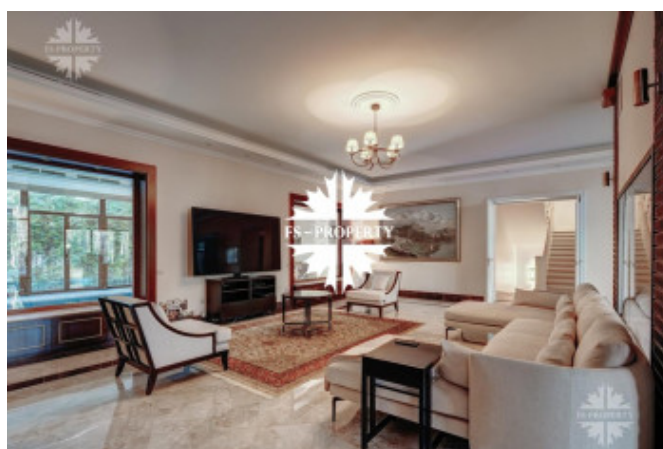

Описание

Предлагаем к продаже дом на Рублево-Успенском шоссе, в КП Горки-2.

Кирпичный коттедж с большими панорамными окнами, застекленными террасами. Отдельный вход в квартиру для персонала.

Площадь дома 1 060 м², 6 спален.

Прекрасное качество строительства и отделки, встроенная мебель, гардеробные, техника известных брендов.

Фото

ГОРКИ-2

Коттедж полностью меблирован, готов к проживанию.

Планировка основного дома:

Цоколь: холл, санузел, постирочная, рабочая кухня, тренажёрный зал и бильярдная, сезонная гардеробная. Помещения для персонала с отдельным входом: 2 спальни, комната отдыха с кухонной зоной, санузел.

Первый этаж: прихожая, холл, гостевой санузел, гостевая спальня со своим санузлом, кухня, столовая, гостиная с камином, бассейн, сауна, гардеробная.

Второй этаж: холл, библиотека, хозяйская спальня с санузлом и гардеробной, 4 спальни со своими санузлами и гардеробными, кабинет, балкон.