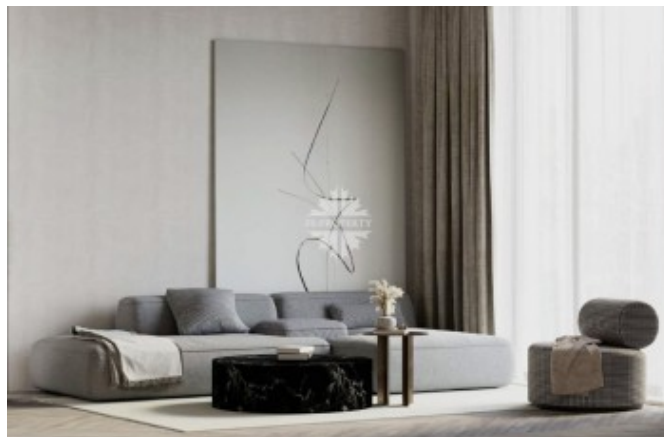

Ленинский проспект, 2

Информация об объекте

№ лота	15321
Тип сделки	Продажа
Район	Якиманка
Метро	Октябрьская
Адрес	Ленинский проспект, 2
Жилой комплекс	CULT
Общая площадь	84.5 м²
Количество комнат	2
Этаж	3
Этажность	9
Высота потолков	3.2 м
Отделка	Да
Паркинг	Да
Пентхаус	Нет
Год постройки	2024
Лифт	Да
Тип санузла	Совмещенный
Тип дома	Монолит
Ремонт	Дизайнерский ремонт

Описание

2-х комнатный апартамент в новом жилом комплексе CULT на Якиманке. Предлагается к продаже с премиальной отделкой "под ключ". В апартаменте два окна. Одно выходит на Калужскую площадь с памятником Ленина и перспективой на Павелецкую площадь. Второе - на Якиманку с Французским посольством. Панорамное остекление и высокие потолки придают помещениям дополнительный объем.

К услугам резидентов комплекса круглосуточная консьерж-служба,

Фото