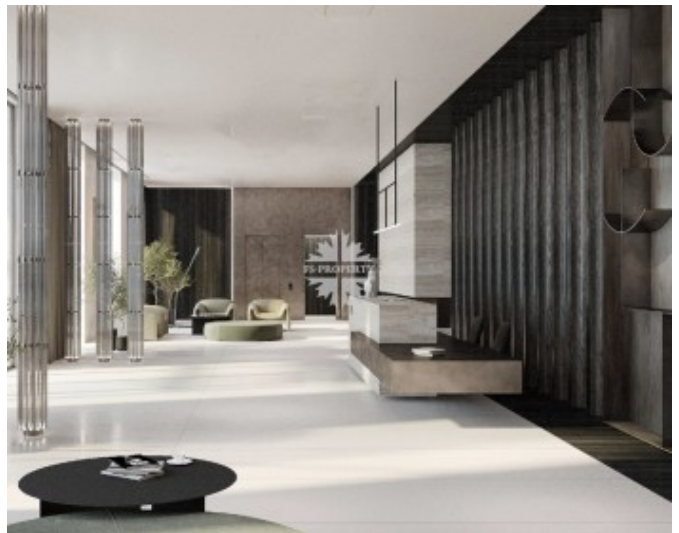

Ленинский проспект, 2