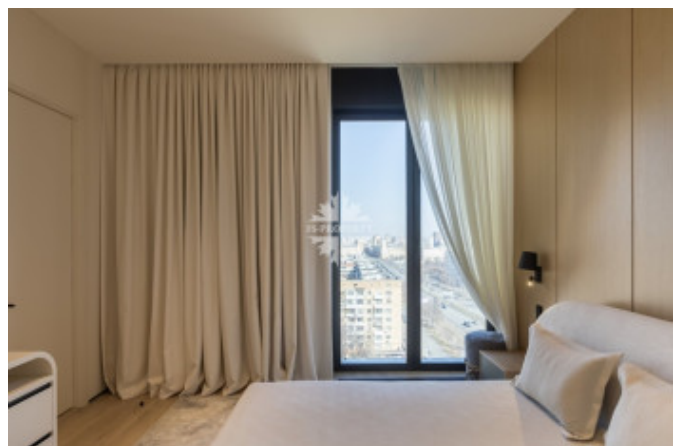

Ленинский проспект, 38Ак1

Высокие потолки - 3,2 м.

Уникальный авторский дизайн-проект.

Квартира полностью укомплектована мебелью и техникой ведущих мировых производителей: Smeg, Asko, Samsung, Omoikiri.

Пол: паркетная доска - натуральный дуб, плитка - с подогревом, тюль и гардины с электроприводом. Централизованная система вентиляции и кондиционирования, фильтры грубой и тонкой очистки воды, датчики аквастоп, водонагреватель, фильтр питьевой воды.

ЖК LUNAR — премиальный проект от Hutton Development, архитектура бюро Цимайло, Ляшенко и Партнёры.

Высокий уровень сервиса комплекса:

- Круглосуточная охрана и видеонаблюдение
- Премиальное лобби и консьерж-сервис
- Закрытая благоустроенная территория без машин
- Подземный паркинг
- Кафе, магазины, салон красоты, и фитнес на территории комплекса
- Клубные коворкинговые пространства для работы
- Террасы для отдыха только для резидентов жилого комплекса

В пешей доступности штаб-квартира Яндекс, Нескучный сад, природный заказник Воробьевы горы, набережная Москва-реки.

В непосредственной близости лучшие школы и Университеты Москвы: МГУ, университет им. Губкина, МГИМО.

Отличная транспортная доступность: Ленинский проспект, ул. Косыгина, Комсомольский проспект, ТТК, Садовое кольцо.