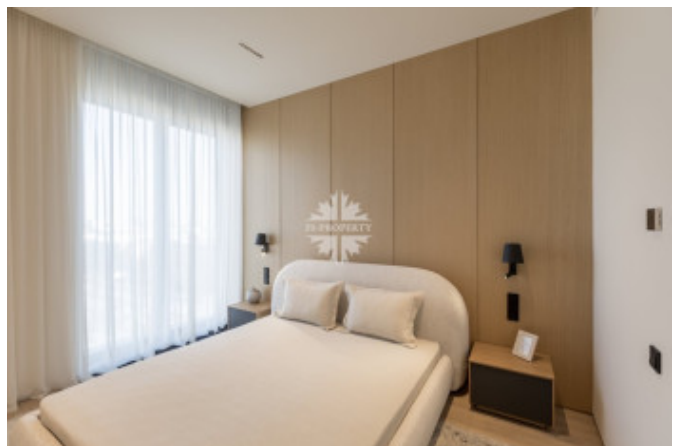

Ленинский проспект, 38Ак1

много мест для хранения вещей.

Высокие потолки - 3,2 м.

Уникальный авторский дизайн-проект.

Квартира полностью укомплектована мебелью и техникой ведущих мировых производителей: Smeg, Asko, Samsung, Omoikiri.

Пол: паркетная доска - натуральный дуб, плитка - с подогревом, тюль и гардины с электроприводом. Централизованная система вентиляции и кондиционирования, фильтры грубой и тонкой очистки воды, датчики аквастоп, водонагреватель, фильтр питьевой воды.

ЖК LUNAR — премиальный проект от Hutton Development, архитектура бюро Цимайло, Ляшенко и Партнёры.

Высокий уровень сервиса комплекса:

- Круглосуточная охрана и видеонаблюдение
- Премиальное лобби и консьерж-сервис
- Закрытая благоустроенная территория без машин
- Подземный паркинг
- Кафе, магазины, салон красоты, и фитнес на территории комплекса
- Клубные коворкинговые пространства для работы
- Террасы для отдыха только для резидентов жилого комплекса

В пешей доступности штаб-квартира Яндекс, Нескучный сад, природный заказник Воробьевы горы, набережная Москва-реки.

В непосредственной близости лучшие школы и Университеты Москвы: МГУ, университет им. Губкина, МГИМО.

Отличная транспортная доступность: Ленинский проспект, ул. Косыгина, Комсомольский проспект, ТТК, Садовое