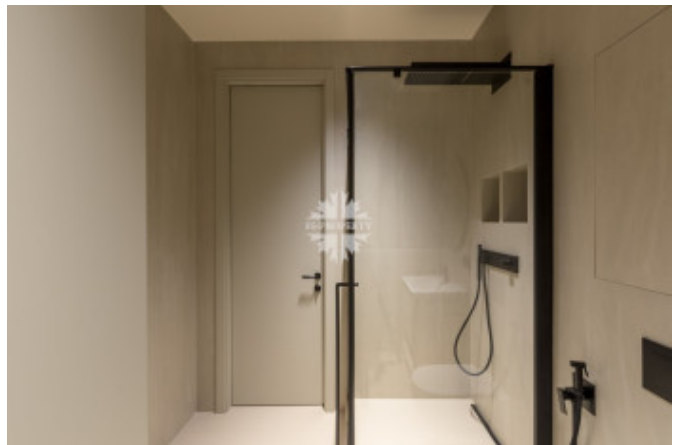

Ленинский проспект, 38Ак1