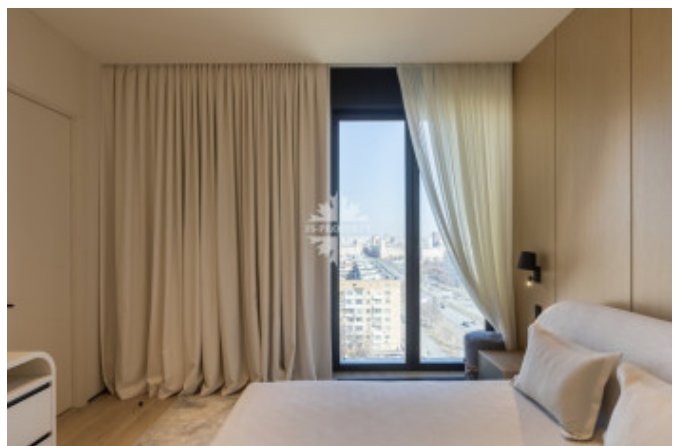

Ленинский проспект, 38Ак1

много мест для хранения вещей.

Высокие потолки - 3,2 м.

Уникальный авторский дизайн-проект.

Квартира полностью укомплектована мебелью и техникой ведущих мировых производителей: Smeg, Asko, Samsung, Omoikiri.

Пол: паркетная доска - натуральный дуб, плитка - с подогревом, тюль и гардины с электроприводом. Централизованная система вентиляции и кондиционирования, фильтры грубой и тонкой очистки воды, датчики аквастоп, водонагреватель, фильтр питьевой воды.

ЖК LUNAR — премиальный проект от Hutton Development, архитектура бюро Цимайло, Ляшенко и Партнёры.

Высокий уровень сервиса комплекса:

- Круглосуточная охрана и видеонаблюдение
- Премиальное лобби и консьерж-сервис
- Закрытая благоустроенная территория без машин
- Подземный паркинг
- Кафе, магазины, салон красоты, и фитнес на территории комплекса
- Клубные коворкинговые пространства для работы
- Террасы для отдыха только для резидентов жилого комплекса

В пешей доступности штаб-квартира Яндекс, Нескучный сад, природный заказник Воробьевы горы, набережная Москва-реки.

В непосредственной близости лучшие школы и Университеты Москвы: МГУ, университет им. Губкина, МГИМО.

Отличная транспортная доступность: Ленинский проспект, ул. Косыгина, Комсомольский проспект, ТТК, Садовое