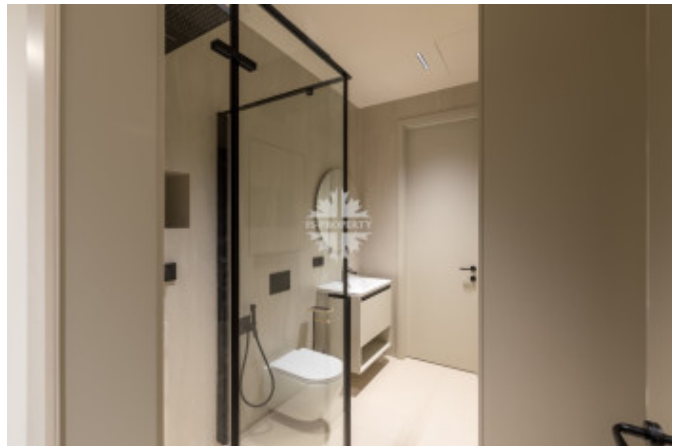

Ленинский проспект, 38Ак1