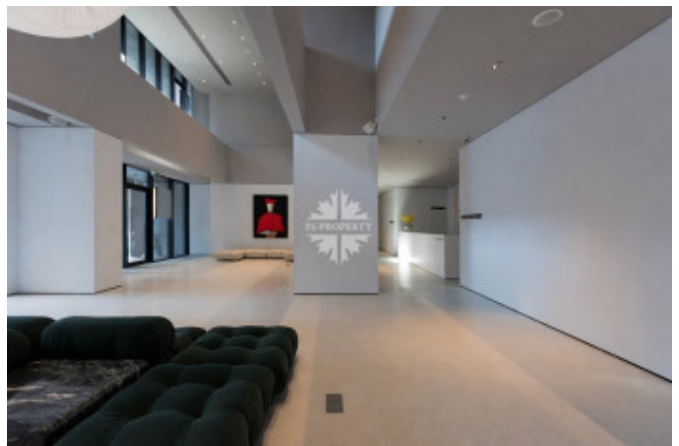

Ленинский проспект, 38Ак1