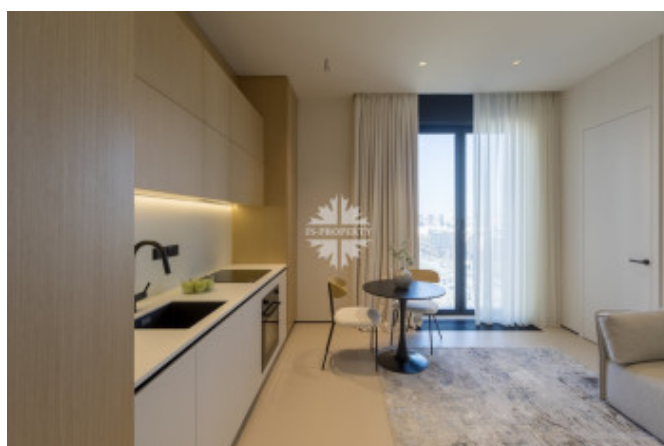

Ленинский проспект, 38Ак1

Информация об объекте

№ лота	16569
Тип сделки	Продажа
Район	Гагаринский
Метро	Ленинский проспект
Стоимость	54 700 000 руб.
Стоимость за кв.м	1 100 604 руб. за м²
Адрес	Ленинский проспект, 38Ак1
Жилой комплекс	LUNAR (ЛУНАР)
Общая площадь	49.7 м²
Площадь кухни	17 м²
Количество комнат	2
Этаж	10
Этажность	17
Высота потолков	3.2 м
Отделка	Да
Паркинг	Да
Летние помещения	Нет
Пентхаус	Нет
Год постройки	2024
Лифт	Да
Тип санузла	Совмещенный
Тип дома	Монолит
Ремонт	Дизайнерский ремонт

Описание

Срочная продажа! Торг!

Стильная, светлая квартира с новым ремонтом.

Красивый панорамный вид на центр Москвы.

Функциональная и грамотная планировка: кухня-столовая-гостиная, мастер-спальня с просторной гардеробной, большой санузел, постирочный блок, прихожая,

Фото