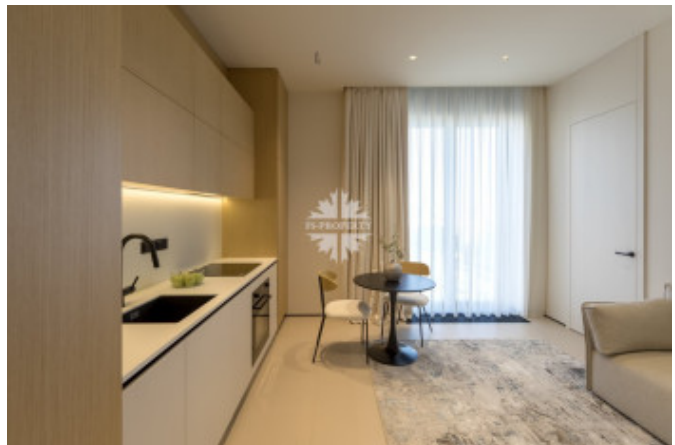

Ленинский проспект, 38Ак1

Информация об объекте

№ лота	16569
Тип сделки	Продажа
Район	Гагаринский
Метро	Ленинский проспект
Стоимость	58 000 000 руб.
Стоимость за кв.м	1 167 002 руб. за м ²
Адрес	Ленинский проспект, 38Ак1
Жилой комплекс	LUNAR (ЛУНАР)
Общая площадь	49.7 м ²
Площадь кухни	17 м ²
Количество комнат	2
Этаж	10
Этажность	17
Высота потолков	3.2 м
Отделка	Да
Паркинг	Да
Летние помещения	Нет
Пентхаус	Нет
Год постройки	2024
Лифт	Да
Тип санузла	Совмещенный
Тип дома	Монолит
Ремонт	Дизайнерский ремонт

Описание

Стильная, светлая квартира с новым ремонтом.

Красивый панорамный вид на центр Москвы.

Функциональная и грамотная планировка: кухня-столовая-гостиная, мастер-спальня с просторной гардеробной, большой санузел, постирочный блок, прихожая, много мест для хранения вещей.

Фото

Ленинский проспект, 38Ак1

Высокие потолки - 3,2 м.

Уникальный авторский дизайн-проект.

Квартира полностью укомплектована мебелью и техникой ведущих мировых производителей: Smeg, Asko, Samsung, Omoikiri.