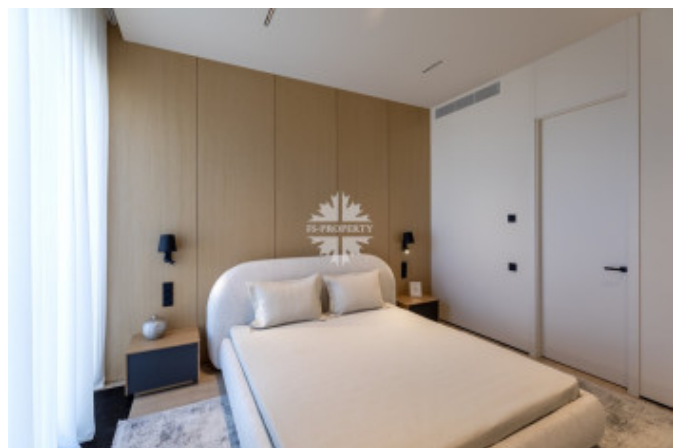

Ленинский проспект, 38Ак1

Высокие потолки - 3,2 м.

Уникальный авторский дизайн-проект.

Квартира полностью укомплектована мебелью и техникой ведущих мировых производителей: Smeg, Asko, Samsung, Omoikiri.

Пол: паркетная доска - натуральный дуб, плитка - с подогревом, тюль и гардины с электроприводом. Централизованная система вентиляции и кондиционирования, фильтры грубой и тонкой очистки воды, датчики аквастоп, водонагреватель, фильтр питьевой воды.

ЖК LUNAR — премиальный проект от Hutton Development, архитектура бюро Цимайло, Ляшенко и Партнёры.

Высокий уровень сервиса комплекса:

- Круглосуточная охрана и видеонаблюдение
- Премиальное лобби и консьерж-сервис
- Закрытая благоустроенная территория без машин
- Подземный паркинг
- Кафе, магазины, салон красоты, и фитнес на территории комплекса
- Клубные коворкинговые пространства для работы
- Террасы для отдыха только для резидентов жилого комплекса

В пешей доступности штаб-квартира Яндекс, Нескучный сад, природный заказник Воробьевы горы, набережная Москва-реки.

В непосредственной близости лучшие школы и Университеты Москвы: МГУ, университет им. Губкина, МГИМО.

Отличная транспортная доступность: Ленинский проспект, ул. Косыгина, Комсомольский проспект, ТТК, Садовое кольцо.