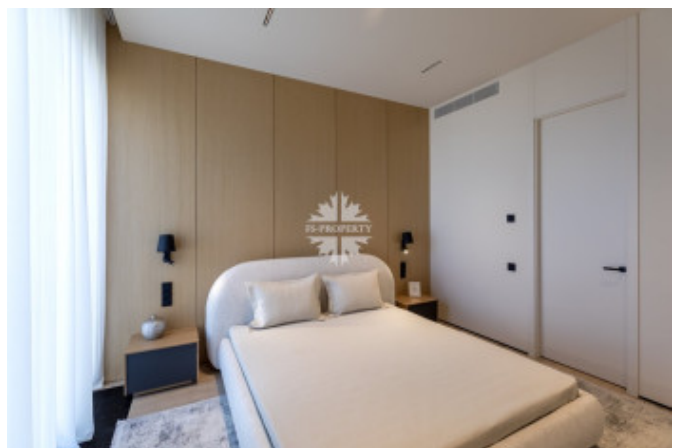

Ленинский проспект, 38Ак1

много мест для хранения вещей.

Высокие потолки - 3,2 м.

Уникальный авторский дизайн-проект.

Квартира полностью укомплектована мебелью и техникой ведущих мировых производителей: Smeg, Asko, Samsung, Omoikiri.

Пол: паркетная доска - натуральный дуб, плитка - с подогревом, тюль и гардины с электроприводом. Централизованная система вентиляции и кондиционирования, фильтры грубой и тонкой очистки воды, датчики аквастоп, водонагреватель, фильтр питьевой воды.

ЖК LUNAR — премиальный проект от Hutton Development, архитектура бюро Цимайло, Ляшенко и Партнёры.

Высокий уровень сервиса комплекса:

- Круглосуточная охрана и видеонаблюдение
- Премиальное лобби и консьерж-сервис
- Закрытая благоустроенная территория без машин
- Подземный паркинг
- Кафе, магазины, салон красоты, и фитнес на территории комплекса
- Клубные коворкинговые пространства для работы
- Террасы для отдыха только для резидентов жилого комплекса

В пешей доступности штаб-квартира Яндекс, Нескучный сад, природный заказник Воробьевы горы, набережная Москва-реки.

В непосредственной близости лучшие школы и Университеты Москвы: МГУ, университет им. Губкина, МГИМО.

Отличная транспортная доступность: Ленинский проспект, ул. Косыгина, Комсомольский проспект, ТТК, Садовое