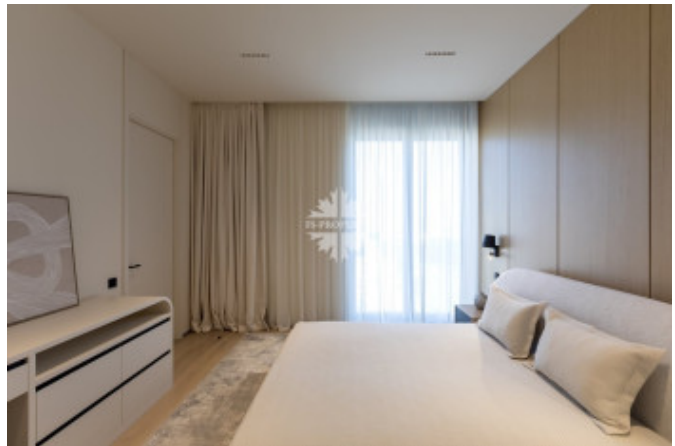

Ленинский проспект, 38Ак1

много мест для хранения вещей.

Высокие потолки - 3,2 м.

Уникальный авторский дизайн-проект.

Квартира полностью укомплектована мебелью и техникой ведущих мировых производителей: Smeg, Asko, Samsung, Omoikiri.

Пол: паркетная доска - натуральный дуб, плитка - с подогревом, тюль и гардины с электроприводом. Централизованная система вентиляции и кондиционирования, фильтры грубой и тонкой очистки воды, датчики аквастоп, водонагреватель, фильтр питьевой воды.

ЖК LUNAR — премиальный проект от Hutton Development, архитектура бюро Цимайло, Ляшенко и Партнёры.

Высокий уровень сервиса комплекса:

- Круглосуточная охрана и видеонаблюдение
- Премиальное лобби и консьерж-сервис
- Закрытая благоустроенная территория без машин
- Подземный паркинг
- Кафе, магазины, салон красоты, и фитнес на территории комплекса
- Клубные коворкинговые пространства для работы
- Террасы для отдыха только для резидентов жилого комплекса

В пешей доступности штаб-квартира Яндекс, Нескучный сад, природный заказник Воробьевы горы, набережная Москва-реки.

В непосредственной близости лучшие школы и Университеты Москвы: МГУ, университет им. Губкина, МГИМО.

Отличная транспортная доступность: Ленинский проспект, ул. Косыгина, Комсомольский проспект, ТТК, Садовое