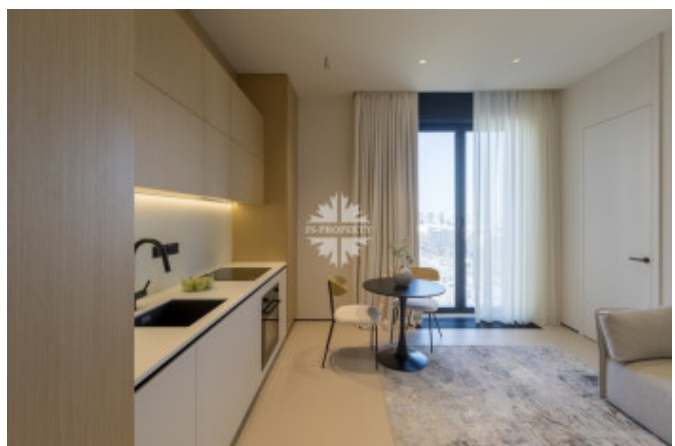

Ленинский проспект, 38Ак1

Информация об объекте

№ лота	16569
Тип сделки	Продажа
Район	Гагаринский
Метро	Ленинский проспект
Стоимость	58 000 000 руб.
Стоимость за кв.м	1 167 002 руб. за м ²
Адрес	Ленинский проспект, 38Ак1
Жилой комплекс	LUNAR (ЛУНАР)
Общая площадь	49.7 м ²
Площадь кухни	17 м ²
Количество комнат	2
Этаж	10
Этажность	17
Высота потолков	3.2 м
Отделка	Да
Паркинг	Да
Летние помещения	Нет
Пентхаус	Нет
Год постройки	2024
Лифт	Да
Тип санузла	Совмещенный
Тип дома	Монолит
Ремонт	Дизайнерский ремонт

Описание

Стильная, светлая квартира с новым ремонтом.

Красивый панорамный вид на центр Москвы.

Функциональная и грамотная планировка: кухня-столовая-гостиная, мастер-спальня с просторной гардеробной, большой санузел, постирочный блок, прихожая, много мест для хранения вещей.

Фото

Ленинский проспект, 38Ак1

Высокие потолки - 3,2 м.

Уникальный авторский дизайн-проект.

Квартира полностью укомплектована мебелью и техникой ведущих мировых производителей: Smeg, Asko, Samsung, Omoikiri.