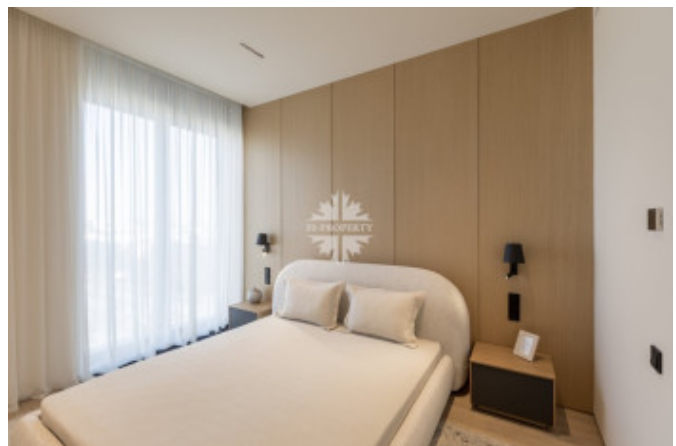

Ленинский проспект, 38Ак1

Высокие потолки - 3,2 м.

Уникальный авторский дизайн-проект.

Квартира полностью укомплектована мебелью и техникой ведущих мировых производителей: Smeg, Asko, Samsung, Omoikiri.

Пол: паркетная доска - натуральный дуб, плитка - с подогревом, тюль и гардины с электроприводом. Централизованная система вентиляции и кондиционирования, фильтры грубой и тонкой очистки воды, датчики аквастоп, водонагреватель, фильтр питьевой воды.

ЖК LUNAR — премиальный проект от Hutton Development, архитектура бюро Цимайло, Ляшенко и Партнёры.

Высокий уровень сервиса комплекса:

- Круглосуточная охрана и видеонаблюдение
- Премиальное лобби и консьерж-сервис
- Закрытая благоустроенная территория без машин
- Подземный паркинг
- Кафе, магазины, салон красоты, и фитнес на территории комплекса
- Клубные коворкинговые пространства для работы
- Террасы для отдыха только для резидентов жилого комплекса

В пешей доступности штаб-квартира Яндекс, Нескучный сад, природный заказник Воробьевы горы, набережная Москва-реки.

В непосредственной близости лучшие школы и Университеты Москвы: МГУ, университет им. Губкина, МГИМО.

Отличная транспортная доступность: Ленинский проспект, ул. Косыгина, Комсомольский проспект, ТТК, Садовое кольцо.