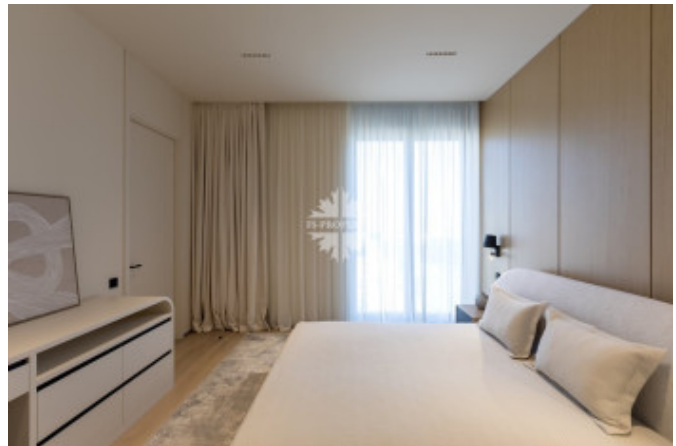

Ленинский проспект, 38Ак1

Высокие потолки - 3,2 м.

Уникальный авторский дизайн-проект.

Квартира полностью укомплектована мебелью и техникой ведущих мировых производителей: Smeg, Asko, Samsung, Omoikiri.

Пол: паркетная доска - натуральный дуб, плитка - с подогревом, тюль и гардины с электроприводом. Централизованная система вентиляции и кондиционирования, фильтры грубой и тонкой очистки воды, датчики аквастоп, водонагреватель, фильтр питьевой воды.

ЖК LUNAR — премиальный проект от Hutton Development, архитектура бюро Цимайло, Ляшенко и Партнёры.

Высокий уровень сервиса комплекса:

- Круглосуточная охрана и видеонаблюдение
- Премиальное лобби и консьерж-сервис
- Закрытая благоустроенная территория без машин
- Подземный паркинг
- Кафе, магазины, салон красоты, и фитнес на территории комплекса
- Клубные коворкинговые пространства для работы
- Террасы для отдыха только для резидентов жилого комплекса

В пешей доступности штаб-квартира Яндекс, Нескучный сад, природный заказник Воробьевы горы, набережная Москва-реки.

В непосредственной близости лучшие школы и Университеты Москвы: МГУ, университет им. Губкина, МГИМО.

Отличная транспортная доступность: Ленинский проспект, ул. Косыгина, Комсомольский проспект, ТТК, Садовое кольцо.