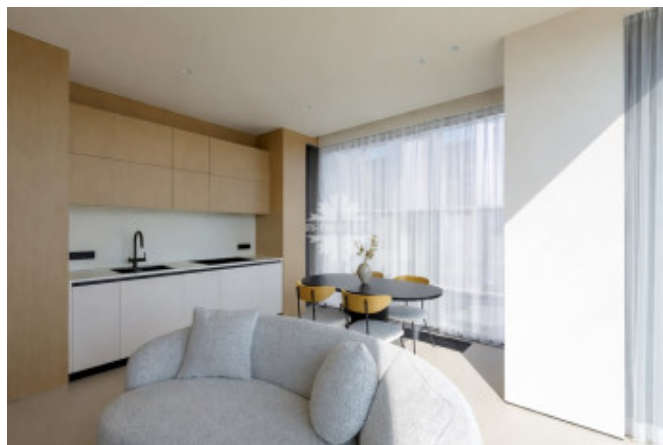

## Информация об объекте

№ лота	16570
Тип сделки	Продажа
Район	Гагаринский
Метро	Ленинский проспект
Стоимость	58 000 000 руб.
Стоимость за кв.м	1 143 984 руб. за м <sup>2</sup>
Адрес	Ленинский проспект, 38Ак1
Жилой комплекс	LUNAR (ЛУНАР)
Общая площадь	50.7 м <sup>2</sup>
Площадь кухни	17 м <sup>2</sup>
Количество комнат	2
Этаж	7
Этажность	8
Высота потолков	3.2 м
Отделка	Да
Паркинг	Да
Летние помещения	Нет
Пентхаус	Нет
Год постройки	2024
Лифт	Да
Тип дома	Монолит
Ремонт	Дизайнерский ремонт

## Описание

Красивая, стильная и очень светлая квартира с новым ремонтом. Роскошные панорамные окна. Функциональная и грамотная планировка: кухня-столовая-гостиная, спальня со своим санузлом, гостевой санузел, постирочный блок, большая прихожая, много мест для хранения вещей. Высокие потолки - 3,2 м.

## Ленинский проспект, 38Ак1

Уникальный авторский дизайн-проект. Квартира полностью укомплектована мебелью и техникой ведущих мировых производителей: Smeg, Asko, Samsung, Omoikiri.

Пол: паркетная доска - натуральный дуб, плитка - с подогревом, тюль и гардины с электроприводом.