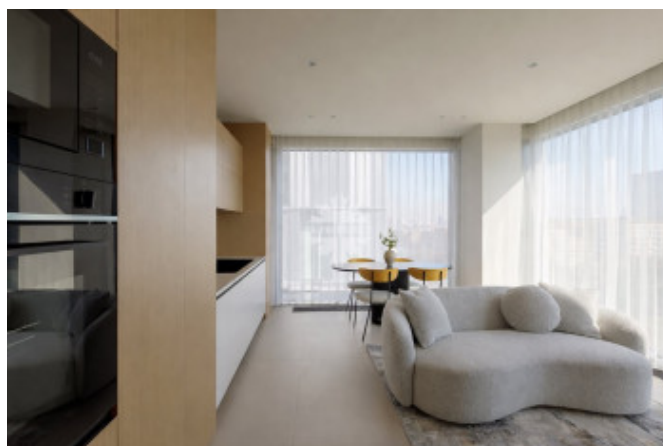

Ленинский проспект, 38Ак1

Информация об объекте

№ лота	16570
Тип сделки	Продажа
Район	Гагаринский
Метро	Ленинский проспект
Стоимость	58 000 000 руб.
Стоимость за кв.м	1 143 984 руб. за м²
Адрес	Ленинский проспект, 38Ак1
Жилой комплекс	LUNAR (ЛУНАР)
Общая площадь	50.7 м²
Площадь кухни	17 м²
Количество комнат	2
Этаж	7
Этажность	8
Высота потолков	3.2 м
Отделка	Да
Паркинг	Да
Летние помещения	Нет
Пентхаус	Нет
Год постройки	2024
Лифт	Да
Тип дома	Монолит
Ремонт	Дизайнерский ремонт

Описание

Красивая, стильная и очень светлая квартира с новым ремонтом. Роскошные панорамные окна. Функциональная и грамотная планировка: кухня-столовая-гостиная, спальня со своим санузлом, гостевой санузел, постирочный блок, большая прихожая, много мест для хранения вещей. Высокие потолки - 3,2 м.

Фото