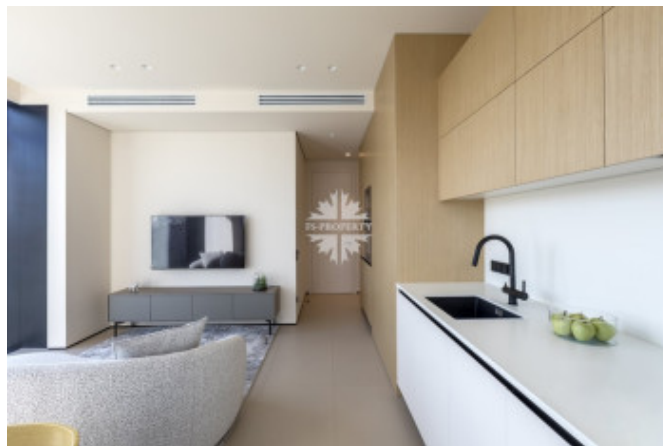

Ленинский проспект, 38Ак1

Уникальный авторский дизайн-проект. Квартира полностью укомплектована мебелью и техникой ведущих мировых производителей: Smeg, Asko, Samsung, Omoikiri.

Пол: паркетная доска - натуральный дуб, плитка - с подогревом, тюль и гардины с электроприводом.

Централизованная система вентиляции и кондиционирования.

ЖК LUNAR — премиальный проект от Hutton Development, архитектура бюро Цимайло, Ляшенко и Партнёры.

Высокий уровень сервиса комплекса:

- Круглосуточная охрана и видеонаблюдение
- Премиальное лобби и консьерж-сервис
- Закрытая благоустроенная территория без машин
- Подземный паркинг
- Кафе, магазины, салон красоты, и фитнес на территории комплекса
- Клубные коворкинговые пространства для работы
- Террасы для отдыха только для резидентов жилого комплекса

В пешей доступности штаб-квартира Яндекс, Нескучный сад, природный заказник Воробьевы горы, набережная Москва-реки.

В непосредственной близости лучшие школы и Университеты Москвы: МГУ, университет им. Губкина, МГИМО.

Отличная транспортная доступность: Ленинский проспект, ул. Косыгина, Комсомольский проспект, ТТК, Садовое кольцо.

Метро Ленинский проспект и станция МЦК - 10 минут пешком.