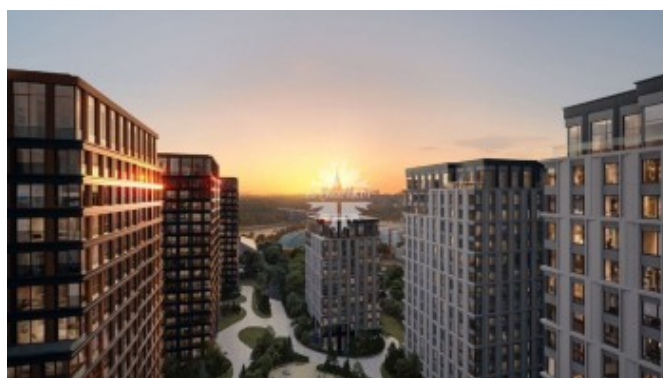

Лужнецкая набережная, 2/4

Информация об объекте

№ лота	15641
Тип сделки	Продажа
Район	Хамовники
Метро	Воробьёвы горы
Стоимость	154 620 000 руб.
Стоимость за кв.м	740 163 руб. за м ²
Адрес	Лужнецкая набережная, 2/4
Жилой комплекс	LUZHNIKI COLLECTION
Общая площадь	208.9 м ²
Количество комнат	5
Этаж	2
Этажность	18
Отделка	Нет
Паркинг	Нет
Пентхаус	Нет
Год постройки	2026
Лифт	Нет
Тип дома	Монолит

Описание

Квартира без отделки в новом роскошном доме LUZHNIKI COLLECTION в частном парке на берегу Москвы-реки у входа в легендарный спортивный комплекс «Лужники».

Планировкой предусмотрены 4 спальни, в том числе мастер-спальня с ванной и гардеробной комнатами, гостиная, кухня-столовая, 3 гостевых санузла, кладовая. Панорамные окна, виды на приватный парк.

Исключительное местоположение, талантливое решение британских архитекторов, виды на культовые объекты

Фото

Лужнецкая набережная, 2/4

столицы, частная инфраструктура только для жителей клубного дома, закрытый частный сад и роскошная прогулочная PIAZZA формируют эстетичный ансамбль предметов архитектурного искусства в Хамовниках.