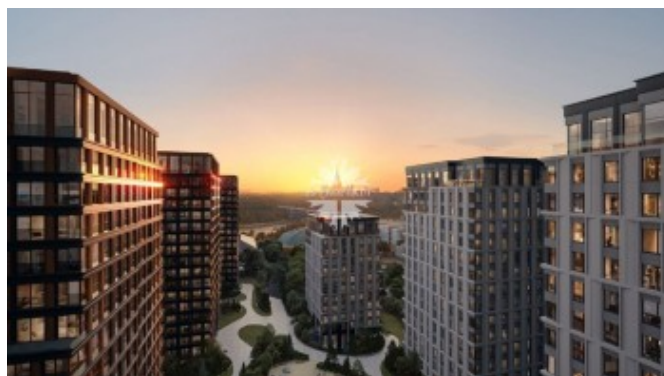

Лужнецкая набережная, 2/4

Информация об объекте

№ лота	15646
Тип сделки	Продажа
Район	Хамовники
Метро	Воробьёвы горы
Стоимость	234 138 000 руб.
Стоимость за кв.м	1 787 313 руб. за м ²
Адрес	Лужнецкая набережная, 2/4
Жилой комплекс	LUZHNIKI COLLECTION
Общая площадь	131 м ²
Количество комнат	3
Этаж	17
Этажность	18
Отделка	Нет
Паркинг	Нет
Пентхаус	Нет
Год постройки	2026
Лифт	Нет
Тип дома	Монолит

Описание

Квартира без отделки в новом роскошном доме LUZHNIKI COLLECTION в частном парке на берегу Москвы-реки у входа в легендарный спортивный комплекс «Лужники».

Планировкой предусмотрены 2 спальни, гостиная-кухня-столовая, 2 ванные комнаты, санузел, 2 гардеробные. Панорамные окна, виды на Москва-реку.

Исключительное местоположение, талантливое решение британских архитекторов, виды на культовые объекты столицы, приватная инфраструктура только для жителей клубного дома,

Фото

Лужнецкая набережная, 2/4

закрыты прыватны сад і роскошная прогулочная PIAZZA формуюць эстэтычны ансамбль прадметаў архітэктурнага мастацтва ў Хамовніках.