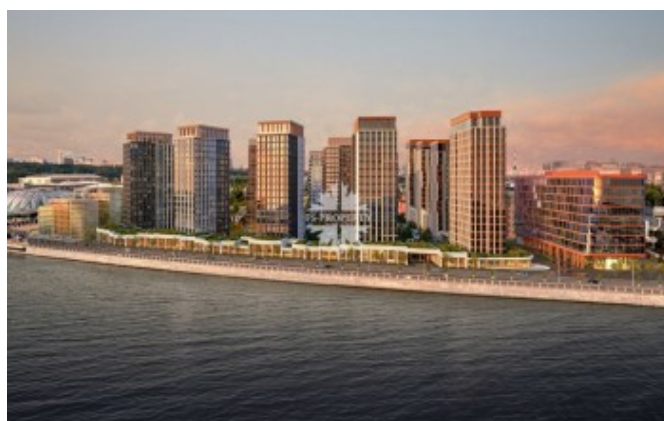

Лужнецкая набережная, 2/4

Информация об объекте

№ лота	15646
Тип сделки	Продажа
Район	Хамовники
Метро	Воробьёвы горы
Стоимость	234 138 000 руб.
Стоимость за кв.м	1 787 313 руб. за м ²
Адрес	Лужнецкая набережная, 2/4
Жилой комплекс	LUZHNIKI COLLECTION
Общая площадь	131 м ²
Количество комнат	3
Этаж	17
Этажность	18
Отделка	Нет
Паркинг	Нет
Пентхаус	Нет
Год постройки	2026
Лифт	Нет
Тип дома	Монолит

Описание

Квартира без отделки в новом роскошном доме LUZHNIKI COLLECTION в частном парке на берегу Москвы-реки у входа в легендарный спортивный комплекс «Лужники».

Планировкой предусмотрены 2 спальни, гостиная-кухня-столовая, 2 ванные комнаты, санузел, 2 гардеробные. Панорамные окна, виды на Москва-реку.

Исключительное местоположение, талантливое решение британских архитекторов, виды на культовые объекты столицы, приватная инфраструктура только для жителей клубного дома,

Фото

Лужнецкая набережная, 2/4

закрыты прыватны сад і роскошная прогулочная PIAZZA формуюць эстэтычны ансамбль прадметаў архітэктурнага мастацтва ў Хамовніках.