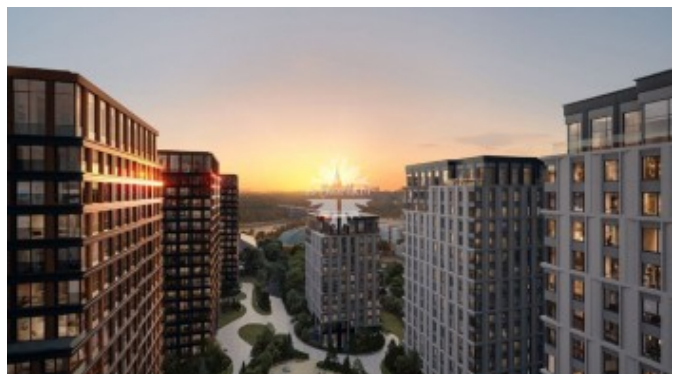

Лужнецкая набережная, 2/4

Информация об объекте

| | |
|-------------------|----------------------------------|
| № лота | 15648 |
| Тип сделки | Продажа |
| Район | Хамовники |
| Метро | Воробьёвы горы |
| Стоимость | 145 047 000 руб. |
| Стоимость за кв.м | 1 141 204 руб. за м ² |
| Адрес | Лужнецкая набережная, 2/4 |
| Жилой комплекс | LUZHNIKI COLLECTION |
| Общая площадь | 127.1 м ² |
| Количество комнат | 4 |
| Этаж | 15 |
| Этажность | 18 |
| Отделка | Нет |
| Паркинг | Нет |
| Пентхаус | Нет |
| Год постройки | 2026 |
| Лифт | Нет |
| Тип дома | Монолит |

Описание

Квартира с отделкой White Box в новом роскошном доме LUZHNIKI COLLECTION в частном парке на берегу Москвы-реки у входа в легендарный спортивный комплекс «Лужники».

Планировкой предусмотрены 3 спальни, гостиная-кухня-столовая, 3 ванные комнаты, 2 гардеробные. Панорамные окна, виды на приватный парк.

Исключительное местоположение, талантливое решение британских архитекторов, виды на культовые объекты столицы, приватная инфраструктура только для жителей клубного дома,

Фото

Лужнецкая набережная, 2/4

закрытый приватный сад и роскошная прогулочная PIAZZA формируют эстетичный ансамбль предметов архитектурного искусства в Хамовниках.