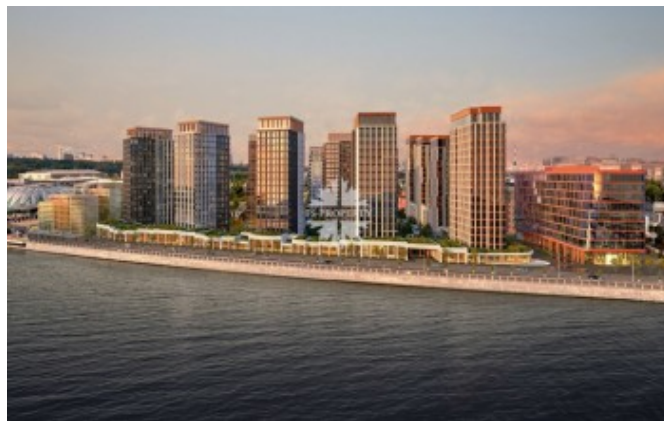

Лужнецкая набережная, 2/4

Информация об объекте

| | |
|-------------------|----------------------------------|
| № лота | 15648 |
| Тип сделки | Продажа |
| Район | Хамовники |
| Метро | Воробьёвы горы |
| Стоимость | 145 047 000 руб. |
| Стоимость за кв.м | 1 141 204 руб. за м ² |
| Адрес | Лужнецкая набережная, 2/4 |
| Жилой комплекс | LUZHNIKI COLLECTION |
| Общая площадь | 127.1 м ² |
| Количество комнат | 4 |
| Этаж | 15 |
| Этажность | 18 |
| Отделка | Нет |
| Паркинг | Нет |
| Пентхаус | Нет |
| Год постройки | 2026 |
| Лифт | Нет |
| Тип дома | Монолит |

Описание

Квартира с отделкой White Box в новом роскошном доме LUZHNIKI COLLECTION в частном парке на берегу Москвы-реки у входа в легендарный спортивный комплекс «Лужники».

Планировкой предусмотрены 3 спальни, гостиная-кухня-столовая, 3 ванные комнаты, 2 гардеробные. Панорамные окна, виды на приватный парк.

Исключительное местоположение, талантливое решение британских архитекторов, виды на культовые объекты столицы, приватная инфраструктура только для жителей клубного дома,

Фото

Лужнецкая набережная, 2/4

закрытый приватный сад и роскошная прогулочная PIAZZA формируют эстетичный ансамбль предметов архитектурного искусства в Хамовниках.