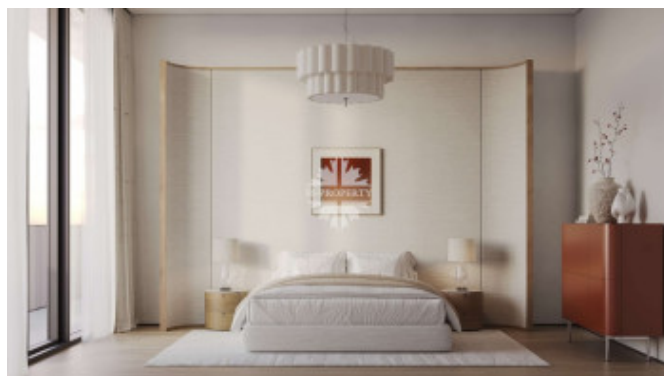

Малая Сухаревская площадь