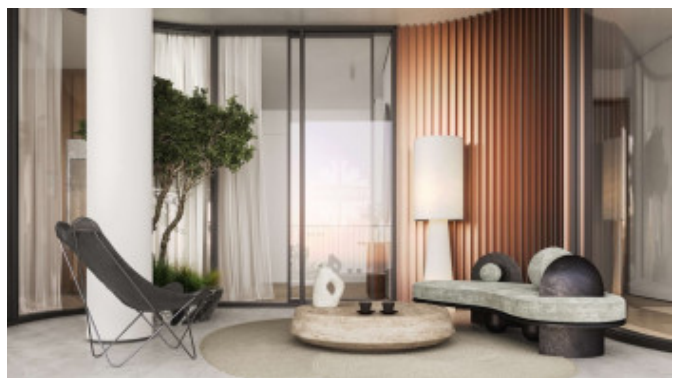

Описание

Квартира с видовой террасой в новом элитном жилом комплексе **Фантом** в районе Сухаревской площади.

Планировкой предусмотрено: просторная кухня-гостиная, 2 спальни, 3 санузла, гардеробная и дополнительные зоны хранения.

Из гостиной и одной из спален предусмотрен выход на видовую террасу площадью 39м² с панорамным видом на Садовое кольцо и Цветной бульвар.

Квартира предлагается к продаже с премиальной отделкой и полностью оборудованными санузлами и кухней. В отделке использованы натуральное

ФАНТОМ — это новый стандарт жизни, где эстетика и функциональность дарят чувство абсолютного спокойствия.

Малая Сухаревская площадь

Малая Сухаревская площадь

Малая Сухаревская площадь

Малая Сухаревская площадь