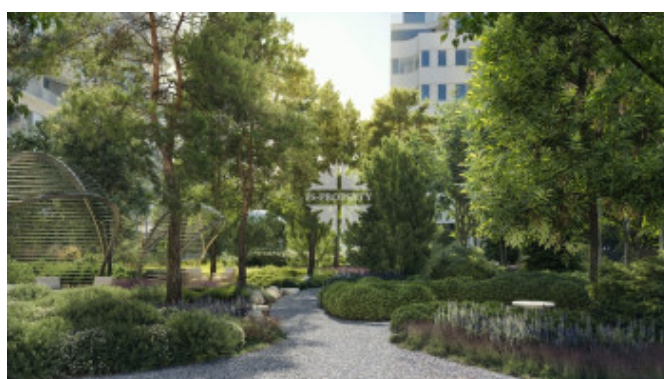

Малая Сухаревская площадь