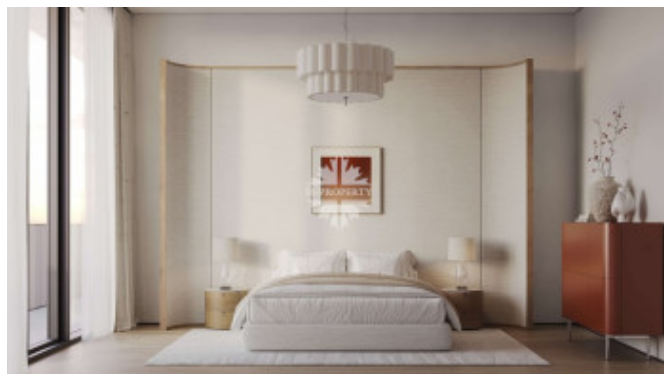

Малая Сухаревская площадь