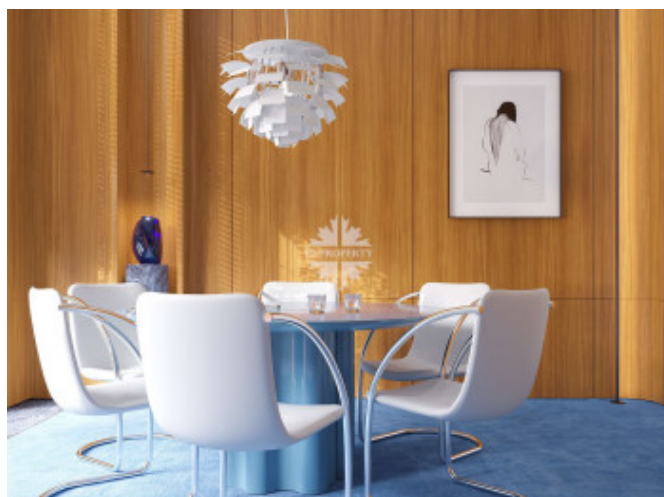

Малая Сухаревская площадь