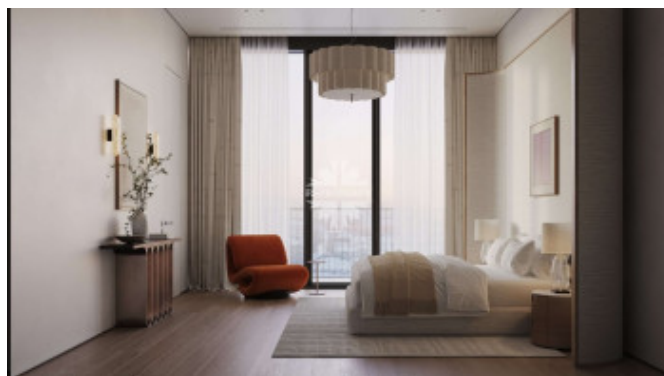

Малая Сухаревская площадь