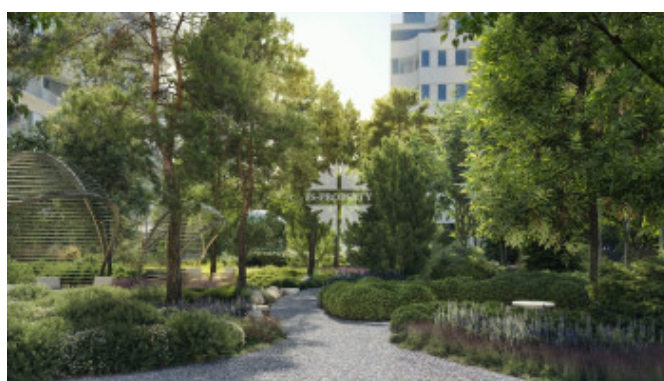

Малая Сухаревская площадь