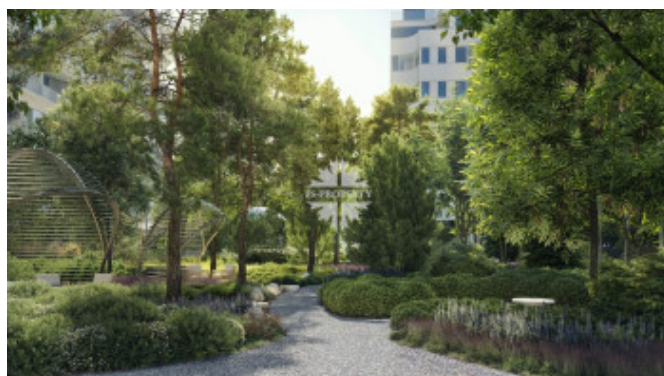

Малая Сухаревская площадь