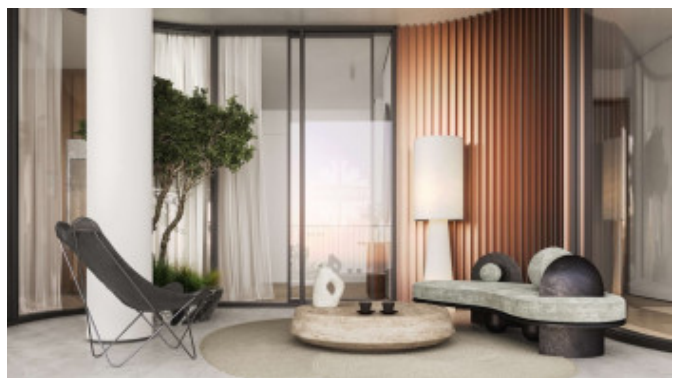

Описание

Квартира с тремя спальнями в новом элитном жилом комплексе **Фантом** в районе Сухаревской площади.

Планировкой предусмотрено: просторная кухня-гостиная, 3 спальни, 4 санузла, гардеробная и дополнительные зоны хранения.

Из окон гостиной открывается панорамный вид на Цветной бульвар и предусмотрен выход на балкон с видом на Садовое кольцо. Также в двух спальнях предусмотрен выход на видовую террасу площадью 17,7м² с панорамным видом на Бульварное кольцо.

Квартира предлагается к продаже с

Фото

Малая Сухаревская площадь

премиальной отделкой и полностью оборудованными санузлами и кухней. В отделке использованы натуральное дерево и камень.

ФАНТОМ — территория безупречного комфорта и приватности.

ФАНТОМ — это новый стандарт жизни, где эстетика и функциональность дарят чувство абсолютного спокойствия.

Малая Сухаревская площадь

Малая Сухаревская площадь

Малая Сухаревская площадь

Малая Сухаревская площадь