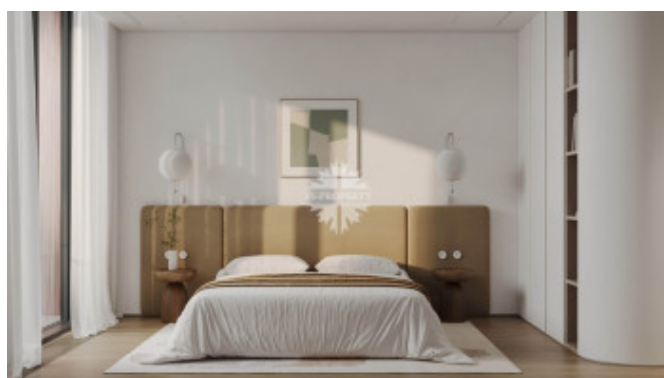

Малая Сухаревская площадь