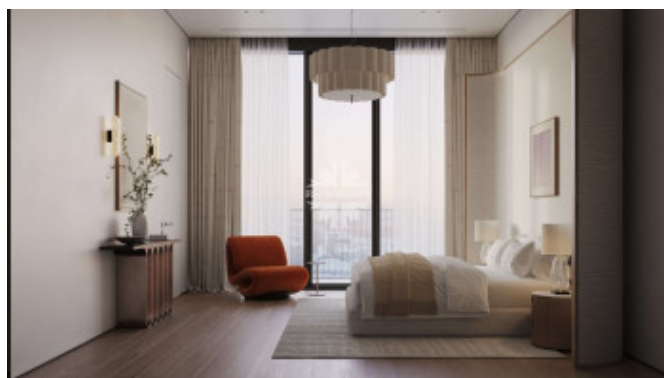

Описание

Квартира с четырьмя спальнями в новом элитном жилом комплексе **Фантом** в районе Сухаревской площади.

Планировкой предусмотрено: просторная кухня-гостиная, мастер-спальня, 3 отдельные спальни, 5 санузлов, гардеробные, кабинет и дополнительные зоны хранения.

Видовые характеристики: из гостиной и мастер-спальни предусмотрены выходы на видовые террасы (8,7 и 7 м²), из которых открывается роскошный панорамный вид на Бульварное кольцо. В одной из дополнительных спален предусмотрен выход на балкон (5,0м²) с

Фото

Малая Сухаревская площадь

великолепным видом на Садовое кольцо. Квартира предлагается к продаже с премиальной отделкой и полностью оборудованными санузлами и кухней. В отделке использованы натуральное дерево и камень.

ФАНТОМ — это новый стандарт жизни, где эстетика и функциональность дарят чувство абсолютного спокойствия.

Малая Сухаревская площадь

Малая Сухаревская площадь

Малая Сухаревская площадь

Малая Сухаревская площадь