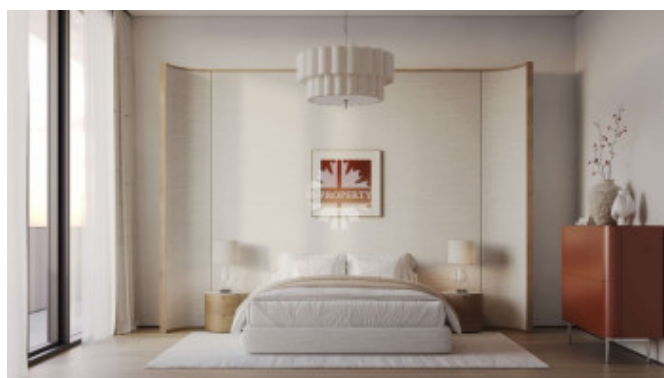

Малая Сухаревская площадь