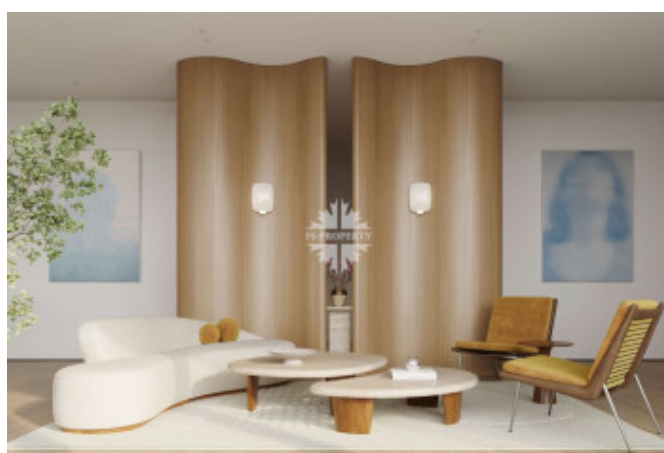

Малая Сухаревская площадь