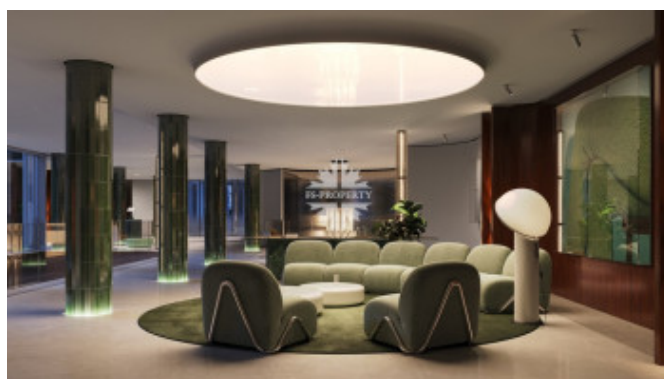

Малая Сухаревская площадь