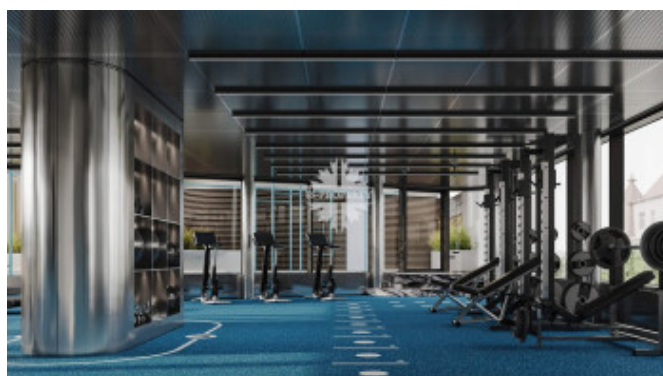

Малая Сухаревская площадь