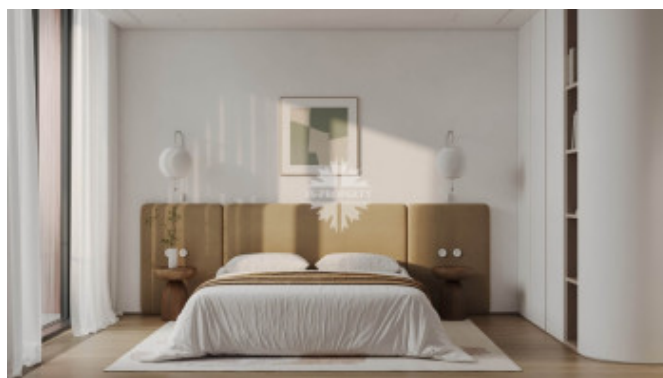

Малая Сухаревская площадь

Квартира предлагается к продаже с премиальной отделкой и полностью оборудованными санузлами и кухней. В отделке использованы натуральное дерево и камень.

ФАНТОМ — территория безупречного комфорта и приватности.

Это делюкс-резиденции, где за футуристичным обликом скрывается уединенное пространство для жизни высшего качества.

Дом находится в самом сердце исторической Москвы, но вдали от шумных туристических троп. Окруженный старинными переулками и скверами, проект объединяет историческую энергетику района с прогрессивной архитектурой, предлагая жителям уникальный стиль жизни.

Закрытый внутренний двор — это ландшафтный парк с зонами отдыха, водными объектами и детской площадкой. Здесь природа органично вплетена в городскую среду.

В распоряжении жителей дома клубная инфраструктура:

- падел-теннис и панорамный фитнес-зал;
- SPA, кинозал и сигарная;
- крыша-терраса с камином и водопадом;
- ивент-холл, библиотека и детская игровая.

Подземный паркинг спроектирован для автомобилей представительского класса и спорткаров. Предусмотрены зарядки для электромобилей, автомойка и услуги валет-паркинга: машину можно оставить у входа и забрать ее чистой в удобное время.

ФАНТОМ — это новый стандарт жизни, где эстетика и функциональность дарят чувство абсолютного спокойствия.