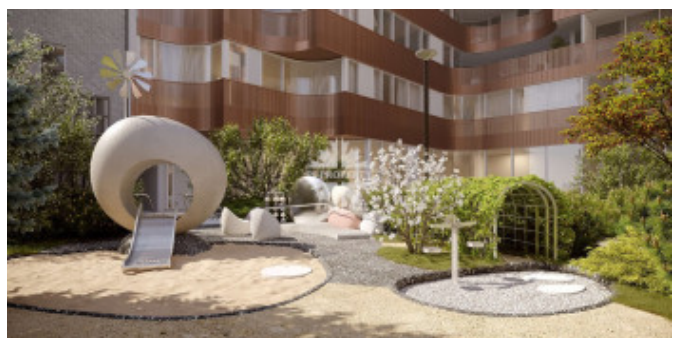

Малая Сухаревская площадь