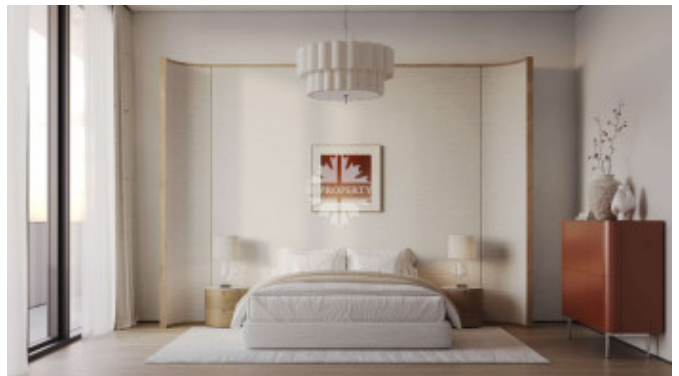

Малая Сухаревская площадь