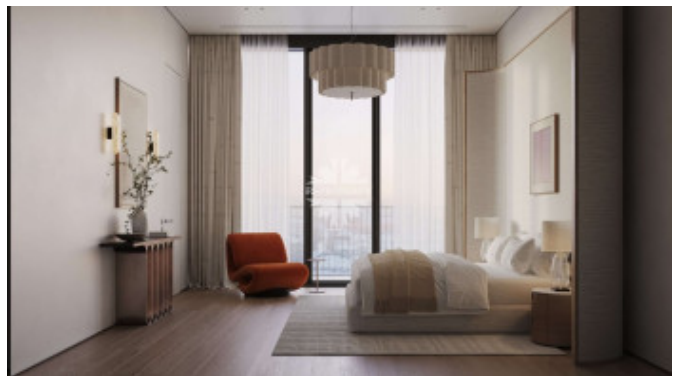

Описание

Квартира с четырьмя спальнями в новом элитном жилом комплексе **Фантом** в районе Сухаревской площади.

Планировкой предусмотрено: просторная кухня-гостиная, мастер-спальня, 3 отдельные спальни, 5 санузлов, гардеробные, постирочная и дополнительные зоны хранения.

Видовые характеристики: из гостиной и абсолютно всех спален предусмотрены выходы на панорамную видовую террасу по всему периметру квартиры (60 м²), из которой открываются роскошные панорамные виды на Садовое, Бульварное кольцо и улицу Сретенка.

ФАНТОМ — это новый стандарт жизни, где эстетика и функциональность дарят чувство абсолютного спокойствия.

Малая Сухаревская площадь

Малая Сухаревская площадь

Малая Сухаревская площадь

Малая Сухаревская площадь