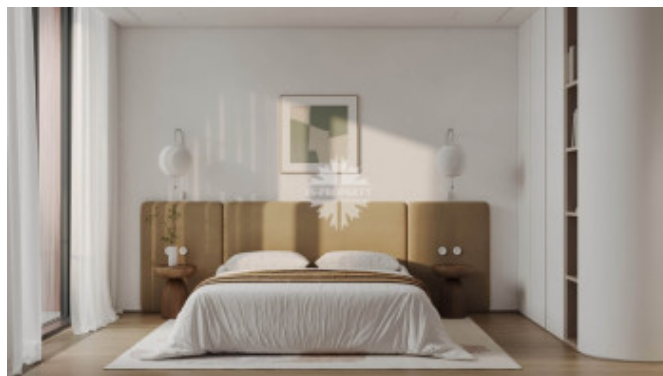

Малая Сухаревская площадь

Квартира предлагается к продаже с премиальной отделкой и полностью оборудованными санузлами и кухней. В отделке использованы натуральное дерево и камень.

ФАНТОМ — территория безупречного комфорта и приватности.

Это делюкс-резиденции, где за футуристичным обликом скрывается уединенное пространство для жизни высшего качества.

Дом находится в самом сердце исторической Москвы, но вдали от шумных туристических троп. Окруженный старинными переулками и скверами, проект объединяет историческую энергетику района с прогрессивной архитектурой, предлагая жителям уникальный стиль жизни.

Закрытый внутренний двор — это ландшафтный парк с зонами отдыха, водными объектами и детской площадкой. Здесь природа органично вплетена в городскую среду.

В распоряжении жителей дома клубная инфраструктура:

- падел-теннис и панорамный фитнес-зал;
- SPA, кинозал и сигарная;
- крыша-терраса с камином и водопадом;
- ивент-холл, библиотека и детская игровая.

Подземный паркинг спроектирован для автомобилей представительского класса и спорткаров. Предусмотрены зарядки для электромобилей, автомойка и услуги валет-паркинга: машину можно оставить у входа и забрать ее чистой в удобное время.

ФАНТОМ — это новый стандарт жизни, где эстетика и функциональность дарят чувство абсолютного спокойствия.