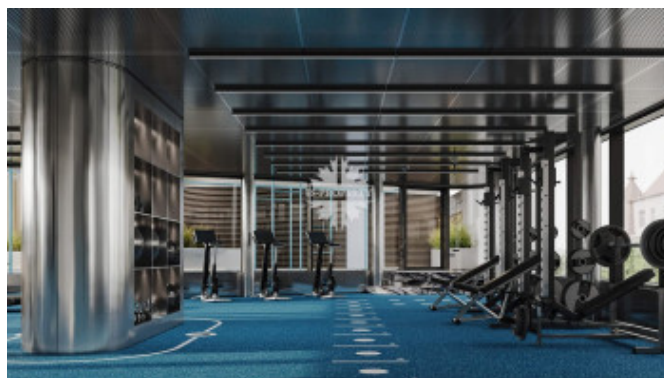

Малая Сухаревская площадь