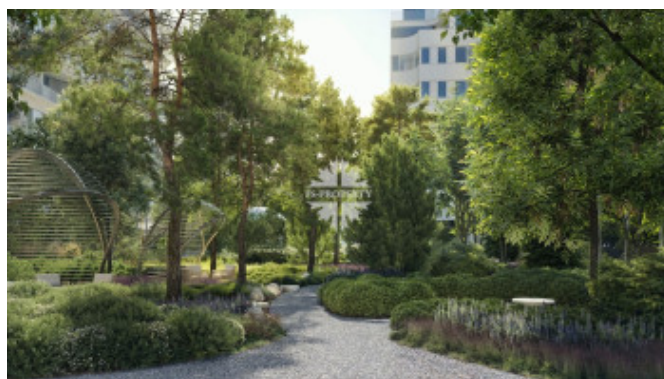

Малая Сухаревская площадь