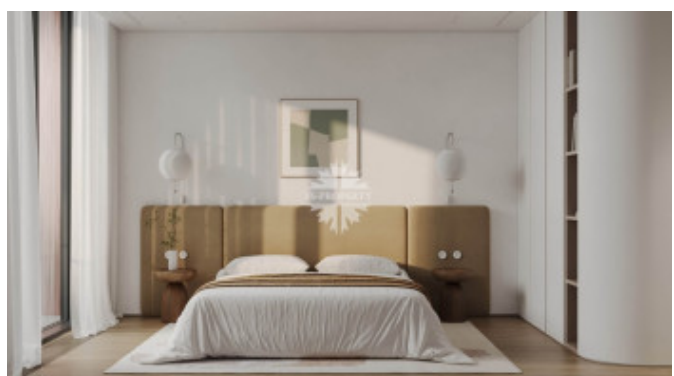

Описание

Квартира с одной спальней в новом элитном жилом комплексе **Фантом** в районе Сухаревской площади.

Планировкой предусмотрено: просторная кухня-гостиная, спальня, 2 санузла и дополнительные зоны хранения.

Видовые характеристики: из кухни-гостиной предусмотрены два выхода на панорамную видовую террасу (26м²), из которой открывается роскошный вид на Садовое кольцо и Цветной бульвар. Окна спальни выходят на Цветной бульвар.

Квартира предлагается к продаже с премиальной отделкой и полностью оборудованными санузлами и кухней. В

Фото

Малая Сухаревская площадь

отделке использованы натуральное дерево и камень.

ФАНТОМ — территория безупречного комфорта и приватности.