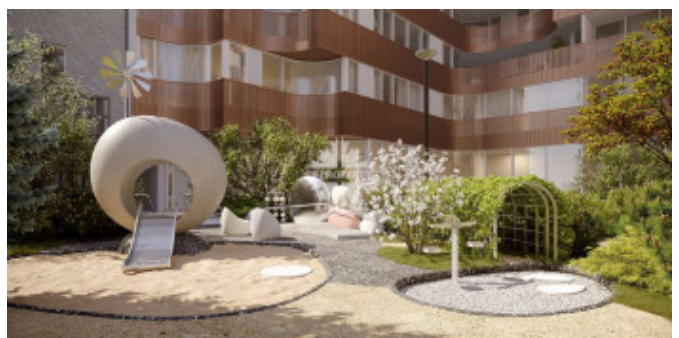

Описание

Квартира с одной спальней в новом элитном жилом комплексе **Фантом** в районе Сухаревской площади.

Планировкой предусмотрено: просторная кухня-гостиная, спальня, 2 санузла и дополнительные зоны хранения.

Видовые характеристики: из кухни-гостиной предусмотрены два выхода на панорамную видовую террасу (26м²), из которой открывается роскошный вид на Садовое кольцо и Цветной бульвар. Окна спальни выходят на Цветной бульвар.

- падел-теннис и панорамный фитнес-зал;
- SPA, кинозал и сигарная;
- крыша-терраса с камином и водопадом;
- ивент-холл, библиотека и детская игровая.

Подземный паркинг спроектирован для автомобилей представительского класса и спорткаров. Предусмотрены зарядки для электромобилей, автомойка и услуги валет-паркинга: машину можно оставить у входа и забрать ее чистой в удобное время.

ФАНТОМ — это новый стандарт жизни, где эстетика и функциональность дарят чувство абсолютного спокойствия.

Малая Сухаревская площадь

Малая Сухаревская площадь

Малая Сухаревская площадь

Малая Сухаревская площадь