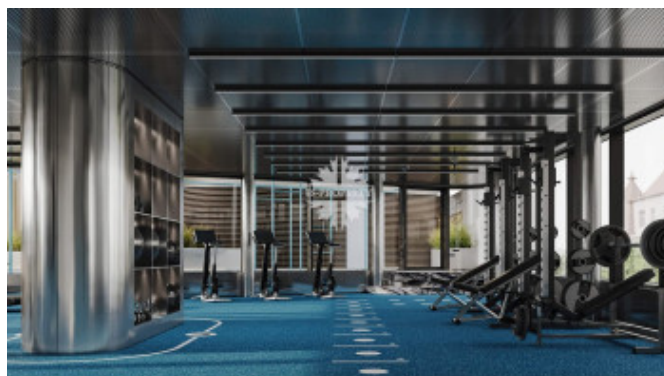

Малая Сухаревская площадь