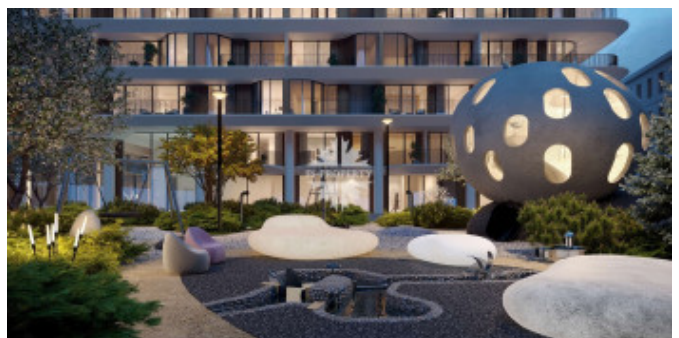

Описание

Квартира с одной спальней в новом элитном жилом комплексе **Фантом** в районе Сухаревской площади.

Планировкой предусмотрено: просторная кухня-гостиная, спальня, 2 санузла и дополнительные зоны хранения.

Видовые характеристики: из кухни-гостиной предусмотрены два выхода на панорамную видовую террасу (26м²), из которой открывается роскошный вид на Садовое кольцо и Цветной бульвар. Окна спальни выходят на Цветной бульвар.

Это делюкс-резиденции, где за футуристичным обликом скрывается уединенное пространство для жизни высшего качества.

Дом находится в самом сердце исторической Москвы, но вдали от шумных туристических троп. Окруженный старинными переулками и скверами, проект объединяет историческую энергетику района с прогрессивной архитектурой, предлагая жителям уникальный стиль жизни.

ФАНТОМ — это новый стандарт жизни, где эстетика и функциональность дарят чувство абсолютного спокойствия.

Малая Сухаревская площадь

Малая Сухаревская площадь

Малая Сухаревская площадь

Малая Сухаревская площадь