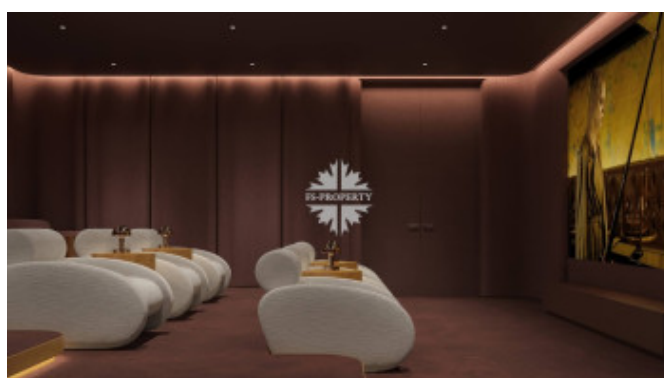

Описание

Квартира с двумя спальнями в новом элитном жилом комплексе **Фантом** в районе Сухаревской площади.

Планировкой предусмотрено: просторная кухня-гостиная, 2 спальни, 3 санузла, гардеробная.

Квартира предлагается к продаже с премиальной отделкой и полностью оборудованными санузлами и кухней. В отделке использованы натуральное дерево и камень.

Панорамные окна в сторону Бульварного кольца.

ФАНТОМ — территория безупречного

Фото

Малая Сухаревская площадь

комфорта и приватности.

Это делюкс-резиденции, где за футуристичным обликом скрывается уединенное пространство для жизни высшего качества.

ФАНТОМ — это новый стандарт жизни, где эстетика и функциональность дарят чувство абсолютного спокойствия.

Малая Сухаревская площадь

Малая Сухаревская площадь

Малая Сухаревская площадь

Малая Сухаревская площадь