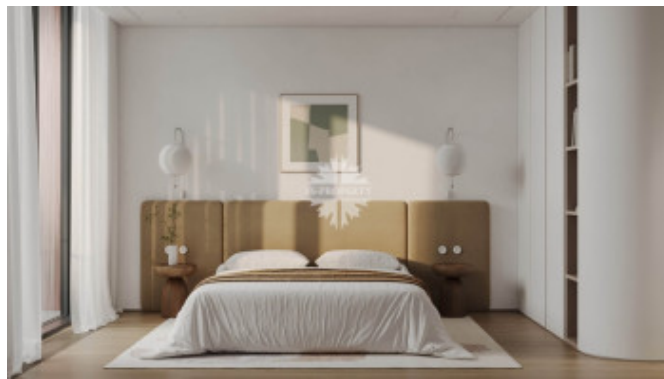

Малая Сухаревская площадь

комфорта и приватности.

Это делюкс-резиденции, где за футуристичным обликом скрывается уединенное пространство для жизни высшего качества.

Дом находится в самом сердце исторической Москвы, но вдали от шумных туристических троп. Окруженный старинными переулками и скверами, проект объединяет историческую энергетику района с прогрессивной архитектурой, предлагая жителям уникальный стиль жизни.

Закрытый внутренний двор — это ландшафтный парк с зонами отдыха, водными объектами и детской площадкой. Здесь природа органично вплетена в городскую среду.

В распоряжении жителей дома клубная инфраструктура:

- падел-теннис и панорамный фитнес-зал;
- SPA, кинозал и сигарная;
- крыша-терраса с камином и водопадом;
- ивент-холл, библиотека и детская игровая.

Подземный паркинг спроектирован для автомобилей представительского класса и спорткаров. Предусмотрены зарядки для электромобилей, автомойка и услуги валет-паркинга: машину можно оставить у входа и забрать ее чистой в удобное время.

ФАНТОМ — это новый стандарт жизни, где эстетика и функциональность дарят чувство абсолютного спокойствия.