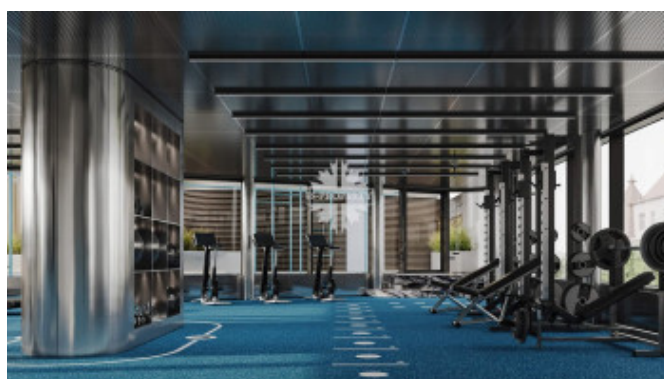

Панорамные окна в сторону Бульварного кольца.

ФАНТОМ — территория безупречного

Фото

Малая Сухаревская площадь

комфорта и приватности.

Это делюкс-резиденции, где за футуристичным обликом скрывается уединенное пространство для жизни высшего качества.

- падел-теннис и панорамный фитнес-зал;
- SPA, кинозал и сигарная;
- крыша-терраса с камином и водопадом;
- ивент-холл, библиотека и детская игровая.

Подземный паркинг спроектирован для автомобилей представительского класса и спорткаров. Предусмотрены зарядки для электромобилей, автомойка и услуги валет-паркинга: машину можно оставить у входа и забрать ее чистой в удобное время.

ФАНТОМ — это новый стандарт жизни, где эстетика и функциональность дарят чувство абсолютного спокойствия.

Малая Сухаревская площадь

Малая Сухаревская площадь

Малая Сухаревская площадь

Малая Сухаревская площадь