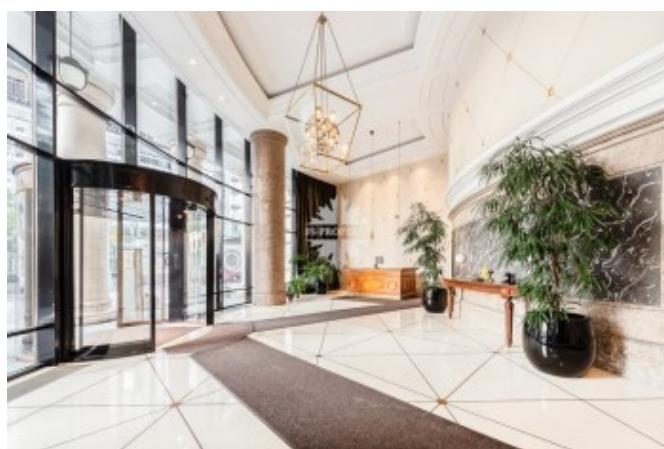

Малый Новопесковский переулок, 8

Информация об объекте

№ лота	1224
Тип сделки	Продажа
Район	Арбат
Метро	Смоленская (Филёвская)
Стоимость	240 000 000 руб.
Стоимость за кв.м	1 158 860 руб. за м ²
Адрес	Малый Новопесковский переулок, 8
Жилой комплекс	ДОМ НА СМОЛЕНСКОЙ НАБЕРЕЖНОЙ
Общая площадь	207.1 м ²
Площадь кухни	15 м ²
Количество комнат	3
Этаж	7
Этажность	14
Высота потолков	3.2 м
Отделка	Да
Паркинг	Да
Летние помещения	Нет
Пентхаус	Нет
Количество машиномест	1
Год постройки	2007
Лифт	Да
Тип дома	Монолит

Описание

Квартира с роскошными видами из окон! Выполнена отделка в классическом стиле. Планировкой предусмотрены 2 спальни, гостиная, кухня-столовая. Без мебели.

Предусмотрены 2 машиноместа в подземном паркинге.

Дом категории De luxe расположен в 200 метрах от набережной Москва-реки, в 700

Фото

Малый Новопесковский переулок, 8

мерах от Нового Арбата, в 10 минутах на машине от Кремля. Современная архитектура отделки фасада с использованием травертина. Презентабельная входная группа, просторный вестибюль с эффектным витражным остеклением. Высочайший уровень технического оснащения комплекса. Круглосуточный консьерж-сервис, охрана, собственная клининговая служба, подземный паркинг.