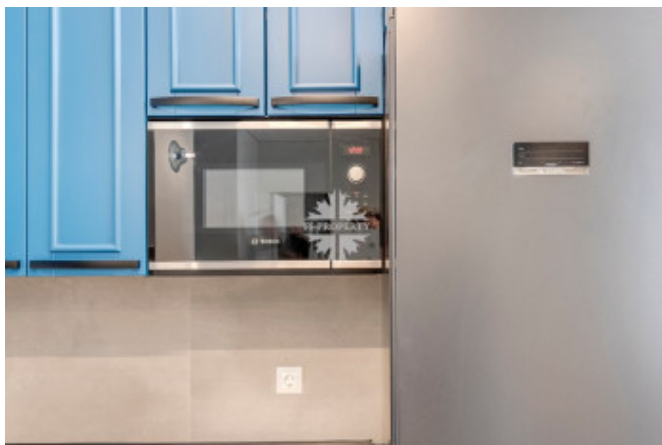

Мосфильмовская улица, 88 к.6

укомплектована вместительной гардеробной зоной. Кухня-гостиная совмещает столовую зону, где удобно работать за компьютером или пригласить гостей.

Квартира полностью укомплектована всей необходимой бытовой техникой - посудомоечная машина, духовой шкаф, микроволновая печь, холодильник, варочная панель.

Мебель привезена под заказ, стулья из натуральной кожи, обеденный, журнальный столы и другая мебель из массива дерева.

Просторный санузел с душевой кабиной, стиральная машина, полотенцесушитель, гигиенический душ.

Коммунальный платеж оплачивается арендатором отдельно по квитанции ежемесячно - около 10 000руб.

Комплекс находится в районе Раменки ЗАО в конце ул. Мосфильмовская на ее пересечении с Раменским бульваром. На машине удобный выезд на Ломоносовский и Мичуринский проспекты, через Минскую улицу (2,5 км) на Кутузовский проспект как в сторону центра, так и за город по западным направлениям, до МКАД - около 7 км. Рядом расположен лесной массив природного заказника «У долины р. Сетунь».