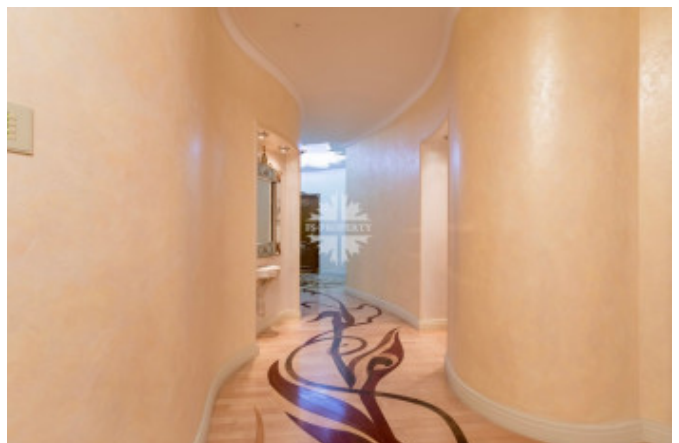

Малый Новопесковский переулок, 8