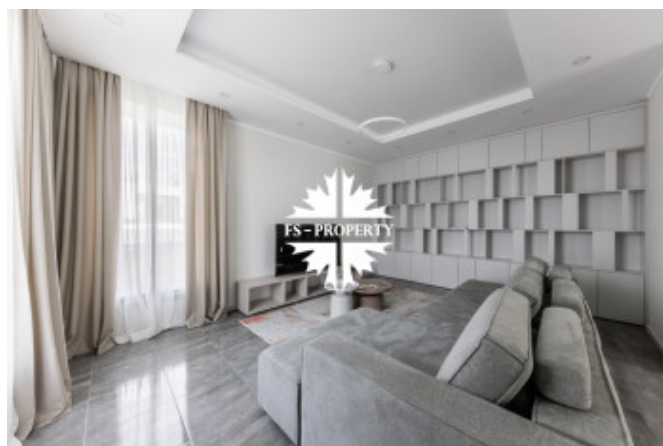

НОВЫЙ ДОМ ПОД КЛЮЧ С ТЕРРАСАМИ

строгой охраной, инфраструктурой городского типа и великолепными природными пейзажами. Поселок находится в окружении хвойно-лиственного леса. Территория поселка благоустроена, огорожена и охраняется, ведется видеонаблюдение и патрулирование улиц. В поселке открыт ресторан Прерия, супермаркет, аптека, есть прогулочные зоны с водоемом и фонтанами, спортивные площадки, в ближайшее время будет открыт детский сад Stay and Play, фитнес с бассейном и SPA, кинотеатр.

Работает сервисная служба. В 10-15 минутах на машине вся городская инфраструктура (сады, школы, поликлиника, магазины, банки и др.) в городе Апрелевка и поселке Первомайское.