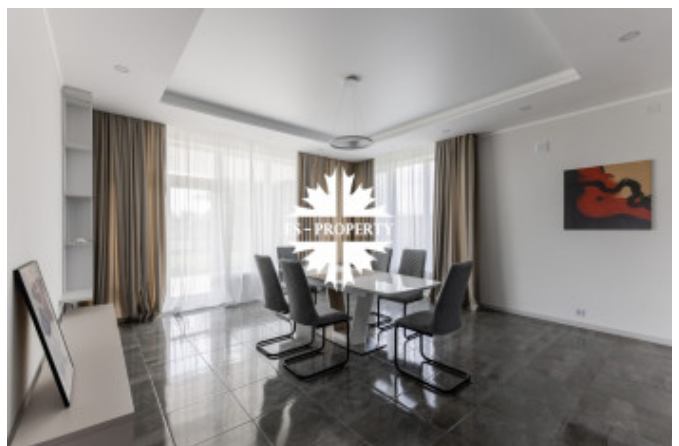

НОВЫЙ ДОМ ПОД КЛЮЧ С ТЕРРАСАМИ