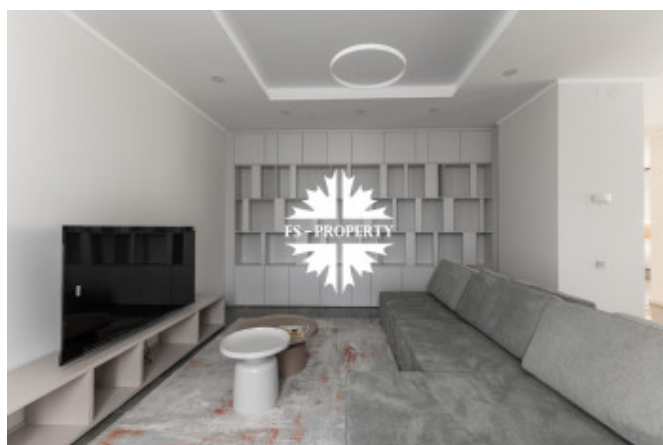

НОВЫЙ ДОМ ПОД КЛЮЧ С ТЕРРАСАМИ

строгой охраной, инфраструктурой городского типа и великолепными природными пейзажами. Поселок находится в окружении хвойно-лиственного леса. Территория поселка благоустроена, огорожена и охраняется, ведется видеонаблюдение и патрулирование улиц. В поселке открыт ресторан Прерия, супермаркет, аптека, есть прогулочные зоны с водоемом и фонтанами, спортивные площадки, в ближайшее время будет открыт детский сад Stay and Play, фитнес с бассейном и SPA, кинотеатр.

Работает сервисная служба. В 10-15 минутах на машине вся городская инфраструктура (сады, школы, поликлиника, магазины, банки и др.) в городе Апрелевка и поселке Первомайское.