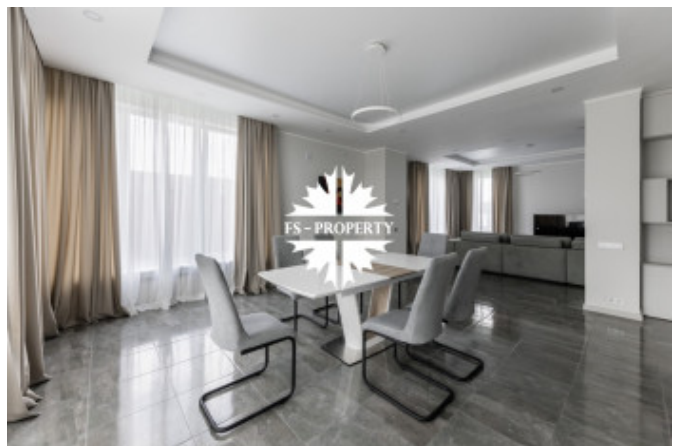

НОВЫЙ ДОМ ПОД КЛЮЧ С ТЕРРАСАМИ