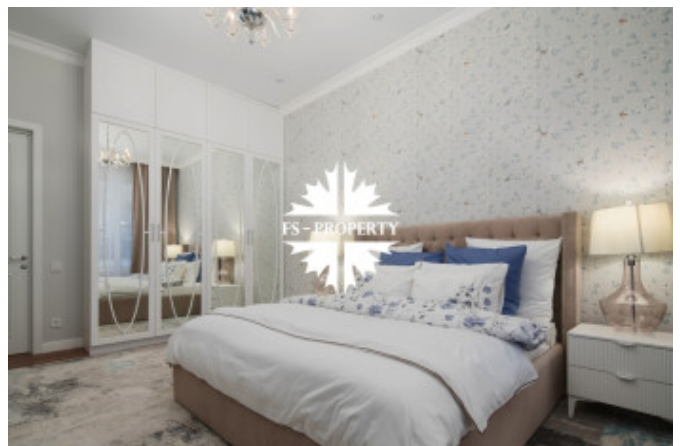

НОВЫЙ ОДНОЭТАЖНЫЙ КОТТЕДЖ С САУНОЙ