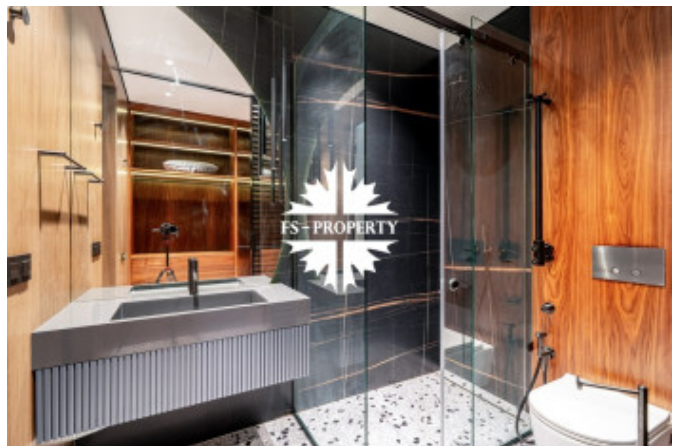

НОВЫЙ ОСОБНЯК СО СПА-ЗОНОЙ