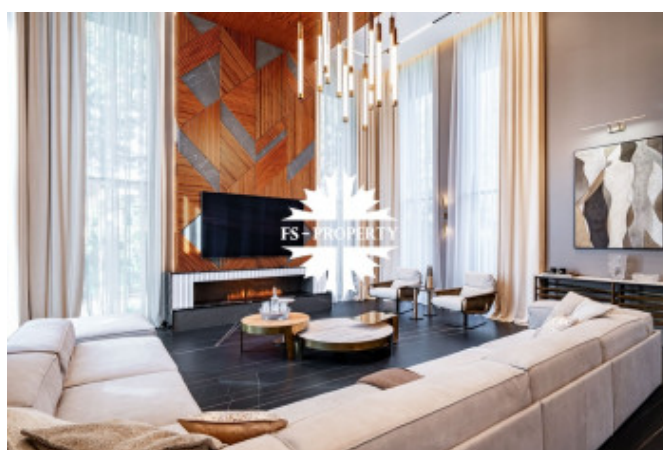

НОВЫЙ ОСОБНЯК СО СПА-ЗОНОЙ

сосновый бор, оборудованные детские и спортивные площадки. Посёлок круглосуточно охраняется, действует система видеонаблюдения, а управляющая служба обеспечивает чистоту и порядок. В непосредственной близости — школы, детские сады, рестораны, супермаркеты, премиальные фитнес клубы, медицинские центры и торговые галереи. Время в пути до Москвы по Новорижскому шоссе составляет 15–20 минут, что делает «Ренессанс парк» идеальным выбором для тех, кто ценит статусную локацию и комфорт столичной жизни в окружении природы.