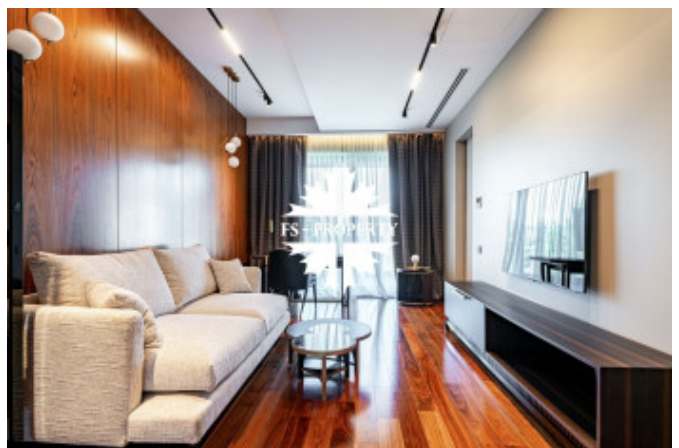

НОВЫЙ ОСОБНЯК СО СПА-ЗОНОЙ