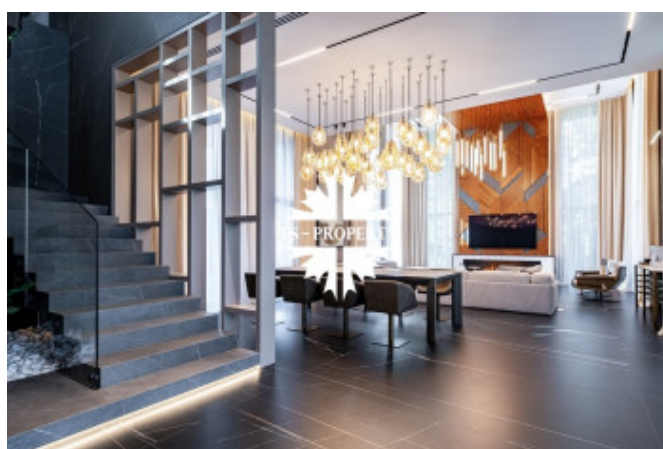

НОВЫЙ ОСОБНЯК СО СПА-ЗОНОЙ

сосновый бор, оборудованные детские и спортивные площадки. Посёлок круглосуточно охраняется, действует система видеонаблюдения, а управляющая служба обеспечивает чистоту и порядок. В непосредственной близости — школы, детские сады, рестораны, супермаркеты, премиальные фитнес клубы, медицинские центры и торговые галереи. Время в пути до Москвы по Новорижскому шоссе составляет 15–20 минут, что делает «Ренессанс парк» идеальным выбором для тех, кто ценит статусную локацию и комфорт столичной жизни в окружении природы.