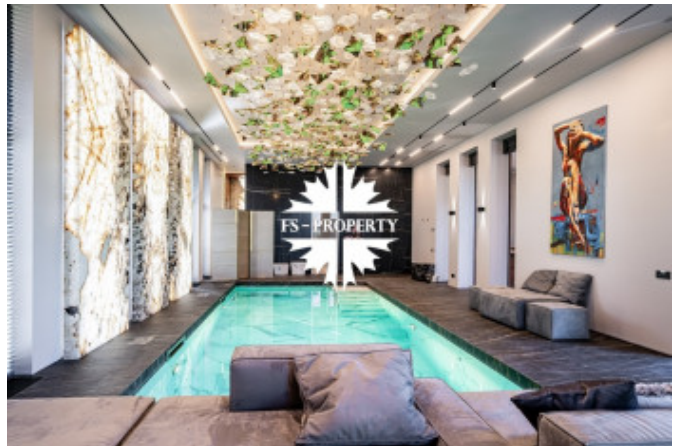

НОВЫЙ ОСОБНЯК СО СПА-ЗОНОЙ