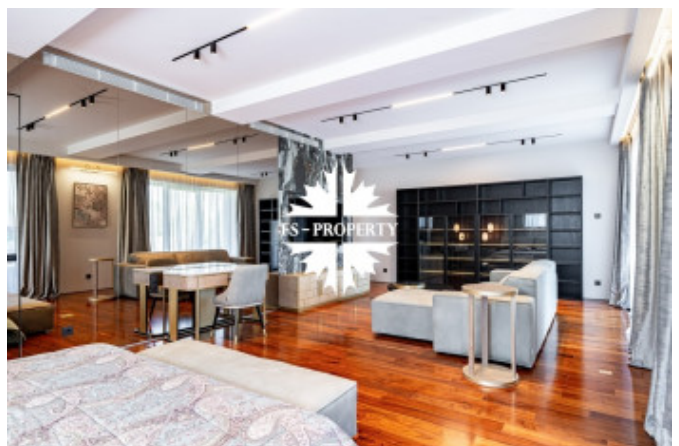

НОВЫЙ ОСОБНЯК СО СПА-ЗОНОЙ