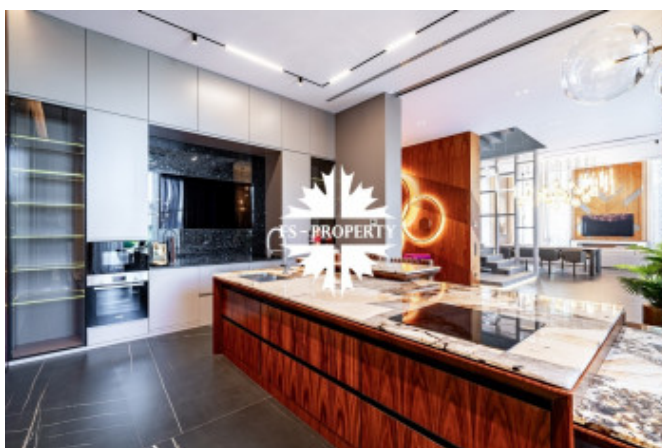

НОВЫЙ ОСОБНЯК СО СПА-ЗОНОЙ