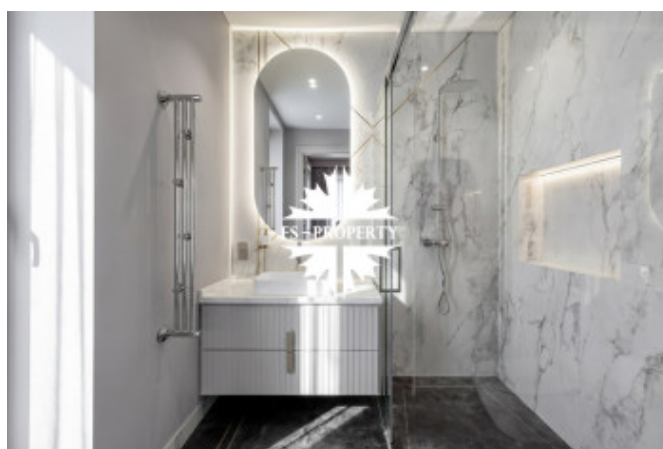

НОВЫЙ СОВРЕМЕННЫЙ ДОМ ПОД КЛЮЧ С БАССЕЙНОМ