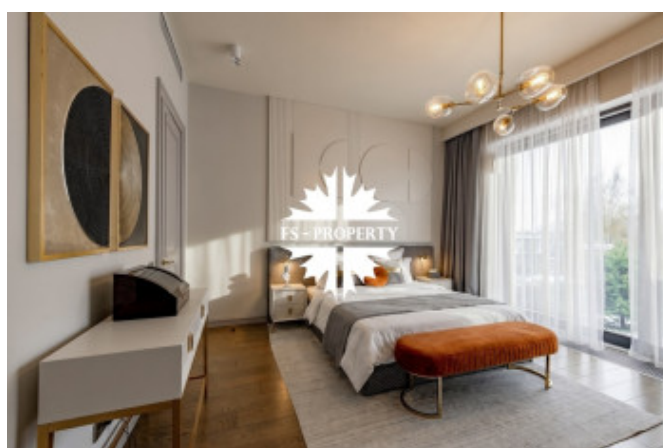

НОВЫЙ СОВРЕМЕННЫЙ ДОМ ПОД КЛЮЧ С БАССЕЙНОМ