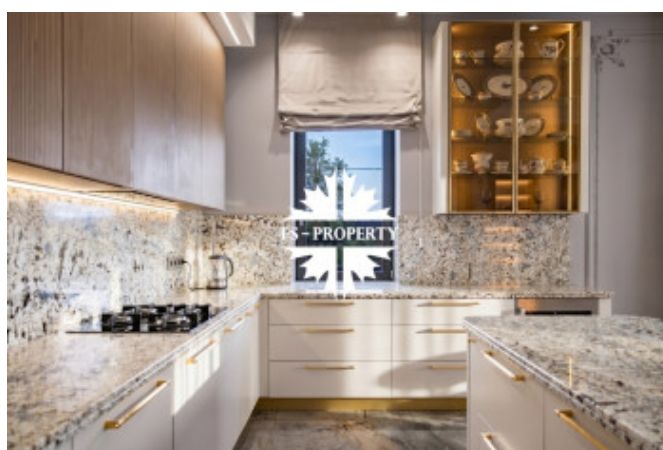

Описание

В коттеджном посёлке «Малое Сареево», всего в 13 км от МКАД по Рублёво-Успенскому шоссе (ближайшая локация к платной трассе) представлен новый современный дом площадью 787,3 квадратных метра, расположенный в частной части посёлка на участке 18,21 соток. Дом полностью готов к проживанию. Все комнаты укомплектованы, выполнена отделка, установлена мебель и бытовая техника от ведущих брендов. Все коммуникации подключены к центральным сетям, что обеспечивает стабильную работу всех систем и комфорт эксплуатации.

ПОЭТАЖНОЕ ОПИСАНИЕ

1 этаж: прихожая, холл, с/у, гостиная, кухня-столовая, зона ТВ, спальня с с/у, бассейн, сауна, с/у, постирочная, котельная, гараж на 2 м/м, терраса.

2 этаж: холл, 3 спальни с с/у и гардеробными, мастер-спальня с 2-я гардеробными, с/у и кабинетом, отдельный блок для персонала со своим

Фото

НОВЫЙ СОВРЕМЕННЫЙ ДОМ ПОД КЛЮЧ С БАССЕЙНОМ

входом (2 спальни, кухня, с/у).

«Малое Сареево» — закрытый посёлок с круглосуточной охраной: огороженная территория, контрольно-пропускной пункт и патрулирование. Посёлок расположен в центре лесного массива, окружённого водоёмами, что формирует не только живописные виды, но и благоприятную экологическую обстановку. На территории предусмотрена парковая зона с прогулочными аллеями, детскими и спортивными площадками, а также местом для зимнего катка. Вся инфраструктура Рублёво-Успенского направления находится в полном распоряжении жителей.