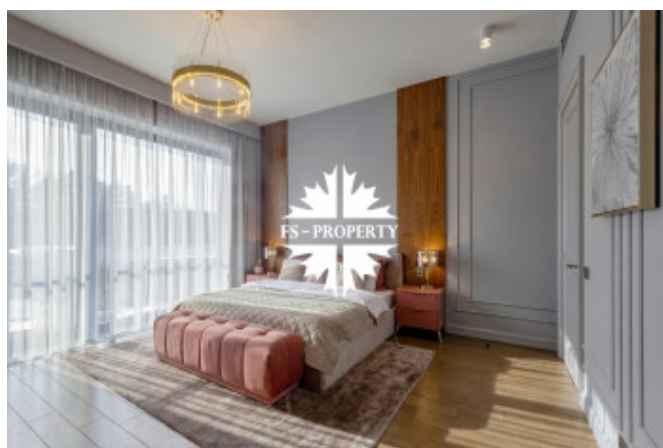

НОВЫЙ СОВРЕМЕННЫЙ ДОМ ПОД КЛЮЧ С БАССЕЙНОМ