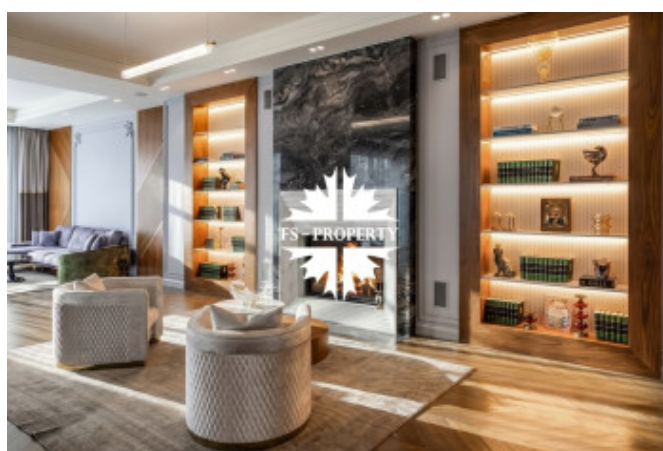

НОВЫЙ СОВРЕМЕННЫЙ ДОМ ПОД КЛЮЧ С БАССЕЙНОМ

Информация об объекте

№ лота	26617
Тип сделки	Продажа
Направление	Рублево-Успенское
Стоимость	653 607 100 руб.
Удаленность от МКАД	13 км
Населённый пункт	Одинцовский городской округ, Малое Сареево д.
Коттеджный посёлок	МАЛОЕ САРЕЕВО
Общая площадь дома	787.3 м²
Площадь участка	18.2 сот.
Таунхаус	Нет

Описание

В коттеджном посёлке «Малое Сареево», всего в 13 км от МКАД по Рублёво-Успенскому шоссе (ближайшая локация к платной трассе) представлен новый современный дом площадью 787,3 квадратных метра, расположенный в частной части посёлка на участке 18,21 соток. Дом полностью готов к проживанию. Все комнаты укомплектованы, выполнена отделка, установлена мебель и бытовая техника от ведущих брендов. Все коммуникации подключены к центральным сетям, что обеспечивает стабильную работу всех систем и комфорт эксплуатации.

ПОЭТАЖНОЕ ОПИСАНИЕ

1 этаж: прихожая, холл, с/у, гостиная, кухня-столовая, зона ТВ, спальня с с/у, бассейн, сауна, с/у, постирочная, котельная, гараж на 2 м/м, терраса.

2 этаж: холл, 3 спальни с с/у и гардеробными, мастер-спальня с 2-я гардеробными, с/у и кабинетом, отдельный блок для персонала со своим

Фото