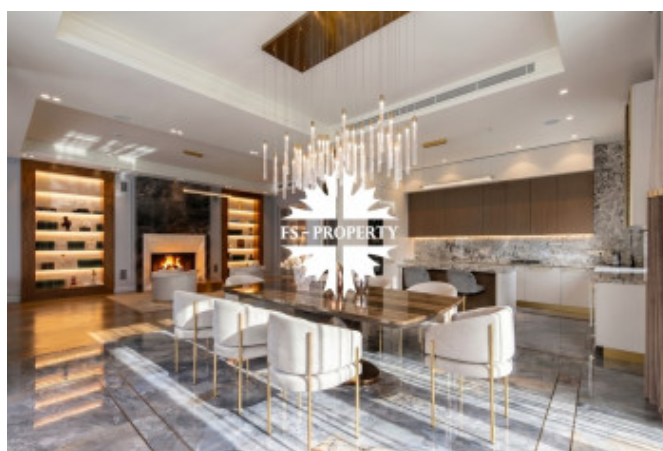

Описание

В коттеджном посёлке «Малое Сареево», всего в 13 км от МКАД по Рублёво-Успенскому шоссе (ближайшая локация к платной трассе) представлен новый современный дом площадью 787,3 квадратных метра, расположенный в частной части посёлка на участке 18,21 соток. Дом полностью готов к проживанию. Все комнаты укомплектованы, выполнена отделка, установлена мебель и бытовая техника от ведущих брендов. Все коммуникации подключены к центральным сетям, что обеспечивает стабильную работу всех систем и комфорт эксплуатации.

ПОЭТАЖНОЕ ОПИСАНИЕ

1 этаж: прихожая, холл, с/у, гостиная, кухня-столовая, зона ТВ, спальня с с/у, бассейн, сауна, с/у, постирочная, котельная, гараж на 2 м/м, терраса.

2 этаж: холл, 3 спальни с с/у и гардеробными, мастер-спальня с 2-я гардеробными, с/у и кабинетом, отдельный блок для персонала со своим

Фото

НОВЫЙ СОВРЕМЕННЫЙ ДОМ ПОД КЛЮЧ С БАССЕЙНОМ

входом (2 спальни, кухня, с/у).

«Малое Сареево» — закрытый посёлок с круглосуточной охраной: огороженная территория, контрольно-пропускной пункт и патрулирование. Посёлок расположен в центре лесного массива, окружённого водоёмами, что формирует не только живописные виды, но и благоприятную экологическую обстановку. На территории предусмотрена парковая зона с прогулочными аллеями, детскими и спортивными площадками, а также местом для зимнего катка. Вся инфраструктура Рублёво-Успенского направления находится в полном распоряжении жителей.