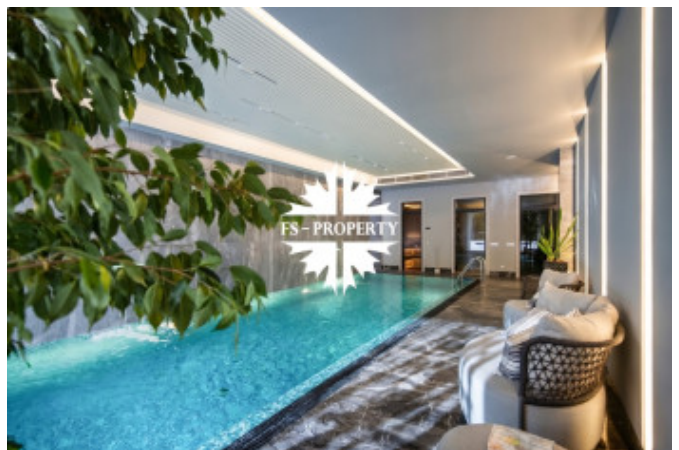

НОВЫЙ СОВРЕМЕННЫЙ ДОМ ПОД КЛЮЧ С БАССЕЙНОМ