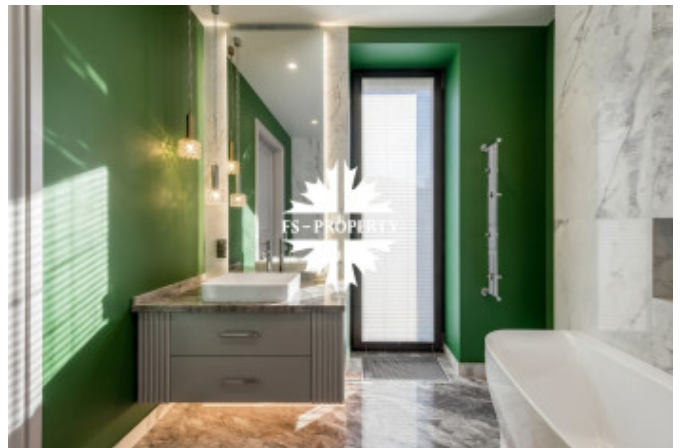

НОВЫЙ СОВРЕМЕННЫЙ ДОМ ПОД КЛЮЧ С БАССЕЙНОМ