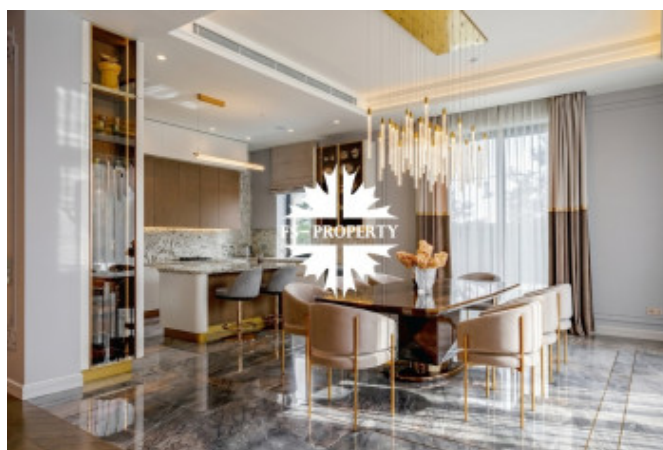

Фото

НОВЫЙ СОВРЕМЕННЫЙ ДОМ ПОД КЛЮЧ С БАССЕЙНОМ

входом (2 спальни, кухня, с/у).

«Малое Сареево» — закрытый посёлок с круглосуточной охраной: огороженная территория, контрольно-пропускной пункт и патрулирование. Посёлок расположен в центре лесного массива, окружённого водоёмами, что формирует не только живописные виды, но и благоприятную экологическую обстановку. На территории предусмотрена парковая зона с прогулочными аллеями, детскими и спортивными площадками, а также местом для зимнего катка. Вся инфраструктура Рублёво-Успенского направления находится в полном распоряжении жителей.