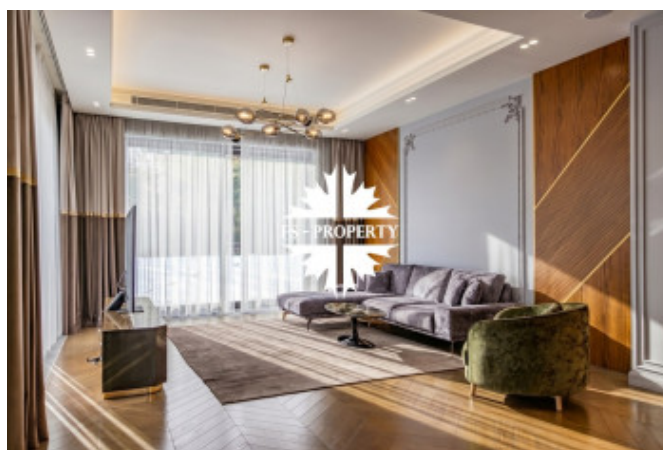

Описание

В коттеджном посёлке «Малое Сареево», всего в 13 км от МКАД по Рублёво-Успенскому шоссе (ближайшая локация к платной трассе) представлен новый современный дом площадью 787,3 квадратных метра, расположенный в частной части посёлка на участке 18,21 соток. Дом полностью готов к проживанию. Все комнаты укомплектованы, выполнена отделка, установлена мебель и бытовая техника от ведущих брендов. Все коммуникации подключены к центральным сетям, что обеспечивает стабильную работу всех систем и комфорт эксплуатации.

ПОЭТАЖНОЕ ОПИСАНИЕ

1 этаж: прихожая, холл, с/у, гостиная, кухня-столовая, зона ТВ, спальня с с/у, бассейн, сауна, с/у, постирочная, котельная, гараж на 2 м/м, терраса.

2 этаж: холл, 3 спальни с с/у и гардеробными, мастер-спальня с 2-я гардеробными, с/у и кабинетом, отдельный блок для персонала со своим

Фото

НОВЫЙ СОВРЕМЕННЫЙ ДОМ ПОД КЛЮЧ С БАССЕЙНОМ

входом (2 спальни, кухня, с/у).

«Малое Сареево» — закрытый посёлок с круглосуточной охраной: огороженная территория, контрольно-пропускной пункт и патрулирование. Посёлок расположен в центре лесного массива, окружённого водоёмами, что формирует не только живописные виды, но и благоприятную экологическую обстановку. На территории предусмотрена парковая зона с прогулочными аллеями, детскими и спортивными площадками, а также местом для зимнего катка. Вся инфраструктура Рублёво-Успенского направления находится в полном распоряжении жителей.