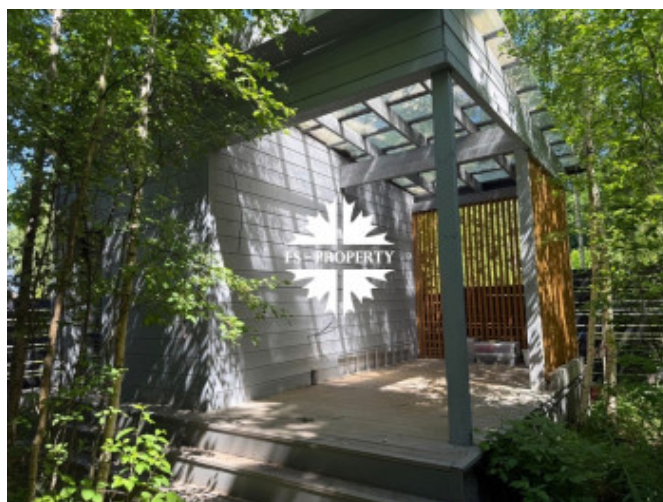

НОВЫЙ СОВРЕМЕННЫЙ ДОМ ПОД КЛЮЧ В ЛЕСНОМ ПОСЕЛКЕ