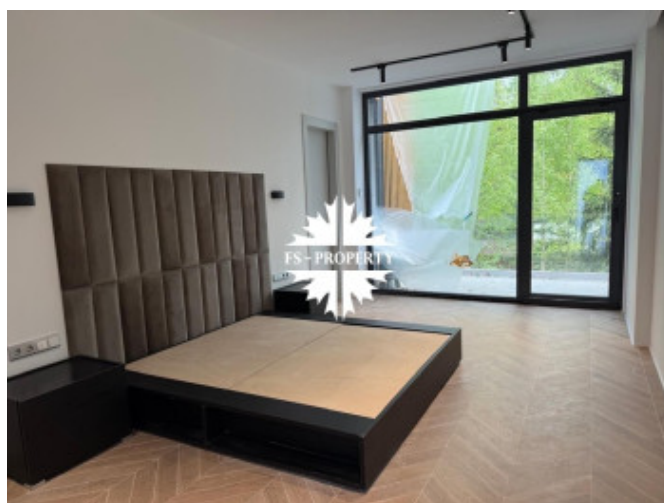

НОВЫЙ СОВРЕМЕННЫЙ ДОМ ПОД КЛЮЧ В ЛЕСНОМ ПОСЕЛКЕ