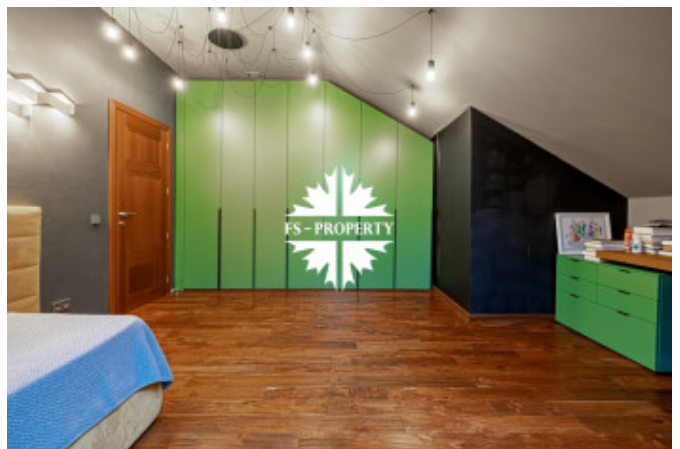

ОСОБНЯК ПОД КЛЮЧ 3 ЭТАЖА