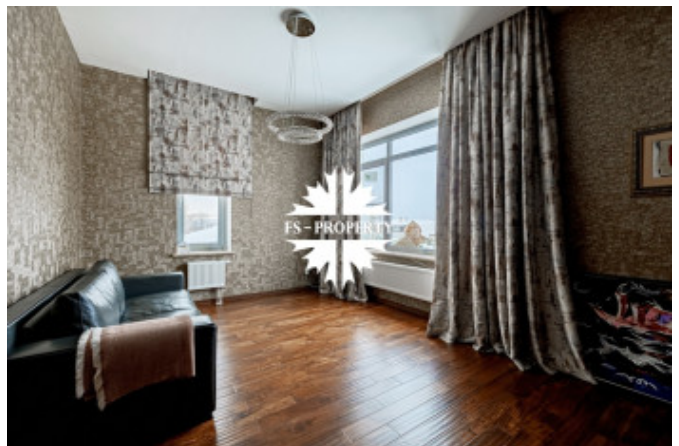

ОСОБНЯК ПОД КЛЮЧ 3 ЭТАЖА