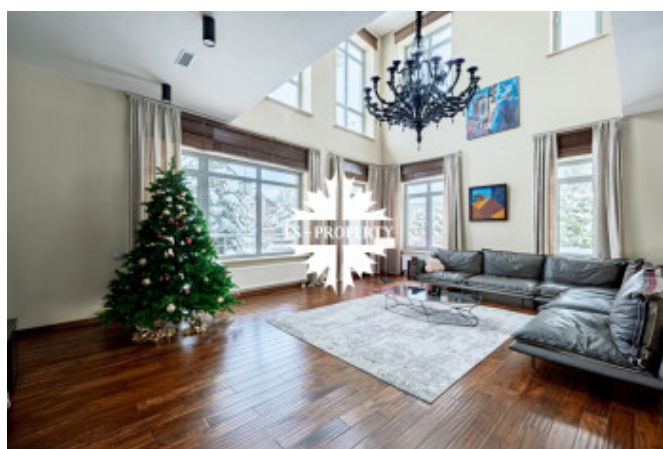

ОСОБНЯК ПОД КЛЮЧ 3 ЭТАЖА

Информация об объекте

№ лота	26560
Тип сделки	Продажа
Направление	Рублево-Успенское
Стоимость	390 000 000 руб.
Удаленность от МКАД	22 км
Населённый пункт	Одинцовский городской округ, Папушево д.
Коттеджный посёлок	ПАПУШЕВО ПАРК
Общая площадь дома	502 м²
Площадь участка	33.3 сот.
Таунхаус	Нет

Описание

Уютный семейный особняк "под ключ" на просторном участке 33,3 сот. в КП "Папушево парк". Отделка в лаконичном современном стиле выполнена из качественных натуральных материалов. Дом полностью готов к проживанию, меблирован, оборудован всей необходимой бытовой техникой.

Планировочное решение:

1 этаж: холл, гостиная со вторым светом, кухня-столовая с выходом на террасу, спальня, гостевой с/у, гардеробная, постирочная, котельная, гараж на 2 машины.

2 этаж: мастер-спальня с ванной и гардеробной комнатами, кабинет (можно переоборудовать в спальню), терраса.

Мансарда: тв-зона отдыха, 2 спальни, 2 с/у, мастерская. На участке выполнен красивый ландшафтный дизайн, растут крупномеры и кустарники. Есть беседка, барбекю и гостевой дом для персонала (2 кухни, 2 спальни, с/у).

Папушево парк - премиальный

Фото