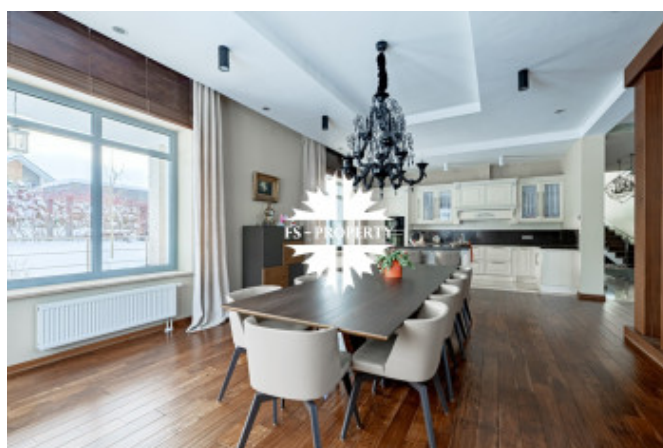

ОСОБНЯК ПОД КЛЮЧ 3 ЭТАЖА

Информация об объекте

№ лота	26560
Тип сделки	Продажа
Направление	Рублево-Успенское
Стоимость	390 000 000 руб.
Удаленность от МКАД	22 км
Населённый пункт	Одинцовский городской округ, Папушево д.
Коттеджный посёлок	ПАПУШЕВО ПАРК
Общая площадь дома	502 м²
Площадь участка	33.3 сот.
Таунхаус	Нет

Описание

Уютный семейный особняк "под ключ" на просторном участке 33,3 сот. в КП "Папушево парк". Отделка в лаконичном современном стиле выполнена из качественных натуральных материалов. Дом полностью готов к проживанию, меблирован, оборудован всей необходимой бытовой техникой.

Планировочное решение:

1 этаж: холл, гостиная со вторым светом, кухня-столовая с выходом на террасу, спальня, гостевой с/у, гардеробная, постирочная, котельная, гараж на 2 машины.

2 этаж: мастер-спальня с ванной и гардеробной комнатами, кабинет (можно переоборудовать в спальню), терраса.

Мансарда: тв-зона отдыха, 2 спальни, 2 с/у, мастерская. На участке выполнен красивый ландшафтный дизайн, растут крупномеры и кустарники. Есть беседка, барбекю и гостевой дом для персонала (2 кухни, 2 спальни, с/у).

Папушево парк - премиальный

Фото