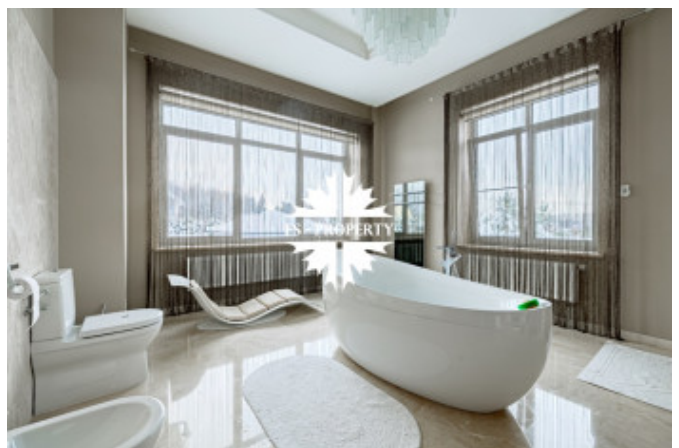

ОСОБНЯК ПОД КЛЮЧ 3 ЭТАЖА