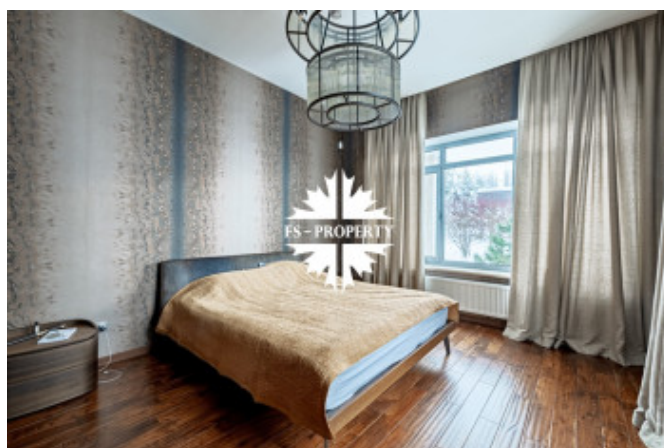

ОСОБНЯК ПОД КЛЮЧ 3 ЭТАЖА

коттеджный поселок среди живописных ландшафтов, всего в 35 минутах от Москва-Сити по Рублево-Успенскому шоссе. Здесь гармонично переплетаются роскошь и уединение, престиж и красота природы. На территории уникальная инфраструктура: 2 ландшафтных парка, пляж, премиальный торговый центр, элитная детская академия, действующий ресторан Remy Kitchen Bakery, детские и спортивные площадки, маршруты для прогулок и велосипедные дорожки, свой канал для сап-бордов. Рядом Ломоносовская школа, гимназия им. Примакова, международная английская школа, академия фигурного катания Евгения Плющенко, многопрофильный медицинский центр Лапино.