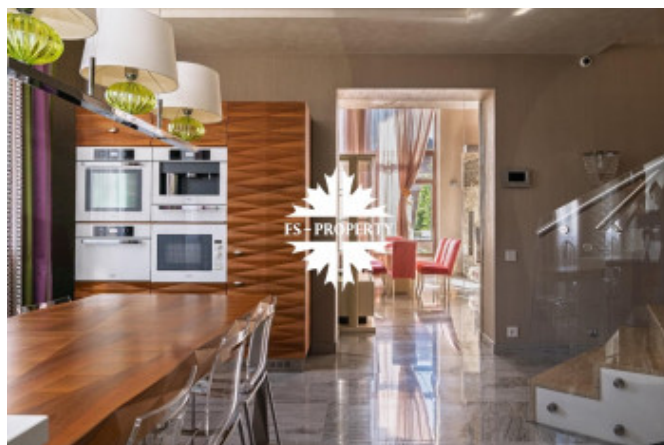

СТИЛЬНЫЙ ДОМ ПОД КЛЮЧ