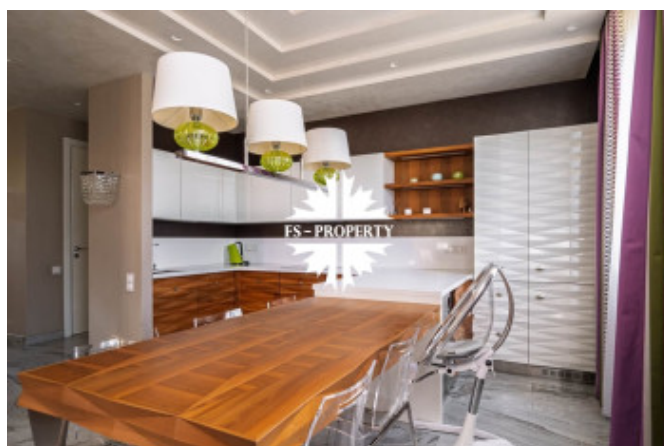

СТИЛЬНЫЙ ДОМ ПОД КЛЮЧ