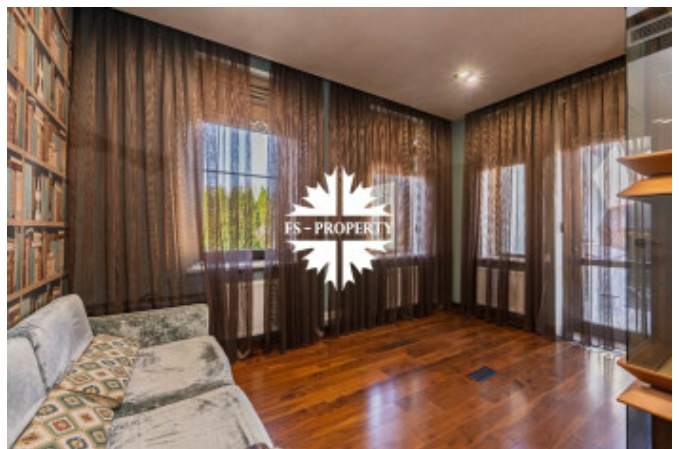

СТИЛЬНЫЙ ДОМ ПОД КЛЮЧ