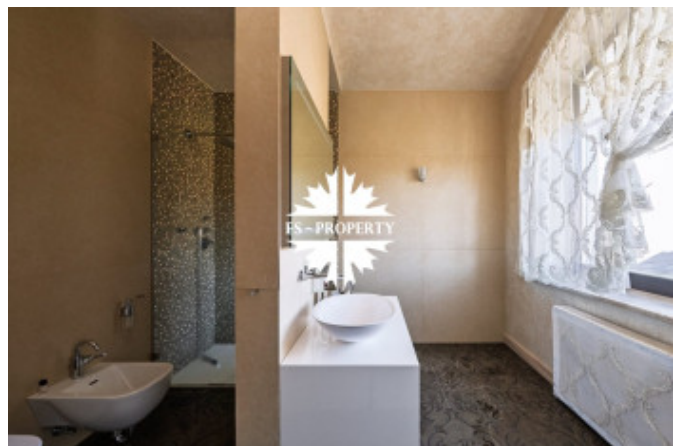

СТИЛЬНЫЙ ДОМ ПОД КЛЮЧ