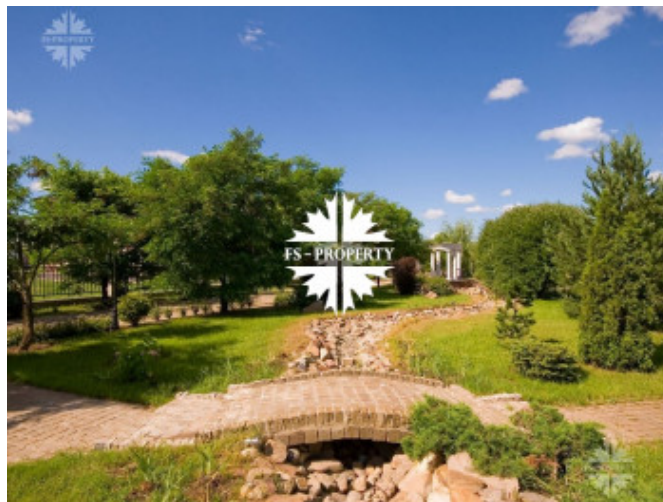

Описание

Продажа коттеджа в элитном поселке Парквилль на участке – 36,71 соток!

Коттедж 705м² построен из высококачественных строительных материалов. Свободная планировка.

Гараж на 2 машиноместа.

Московская область, Одинцовский район, поселение Барвихинское, деревня Жуковка.

Респектабельный проект Parkville — воплощение мечты для всех, кто любит роскошь и красивую жизнь. На земельном участке 40 гектар созданы великолепные парковые зоны, аллеи и водоемы. Территория находится под круглосуточным видеонаблюдением и охраной, патрулируется в ночное время. Въезд в поселок — через КПП с шлагбаумом. Патрулируется в ночное время. В домах установлены современные противопожарные и охранные сигнализации.

Самая лучшая инфраструктура: школа

Фото

Жуковка

Президент, детский садик, фитнес-клуб, теннисный центр, магазины. Отличная транспортная развязка. Поселок находится на первой линии Москва-реки, где оборудована пляжная зона с рестораном «Причал».