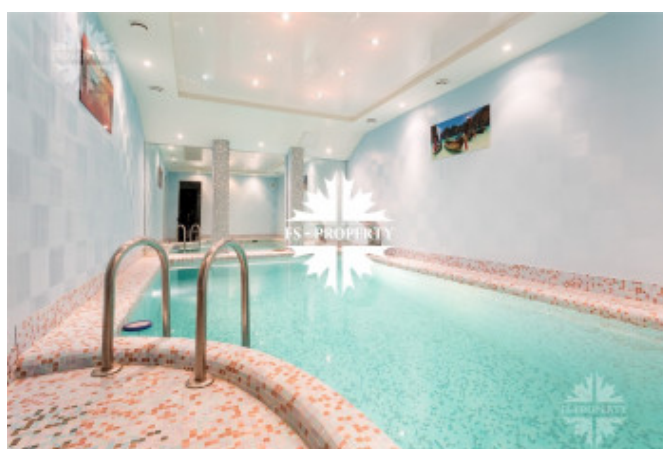

## Описание

Предлагается современный дом площадью 822 кв.м. на красивом участке со склоном 15 соток.

Полностью выполнена отделка, новая мебель, шторы. Удобная планировка, большая площадь остекления.

**ЦОКОЛЬ:** сауна, душевая, комната отдыха, бассейн с противотоком и водопадом, с/у, техническое помещение.

**3 ЭТАЖ:** игровая, спальня с балконом и ванной комнатой.

Поселок примечателен тем, что у его жителей есть доступ на территорию пансионата "Сосны" с расположенным здесь лечебно-оздоровительным комплексом Управление делами