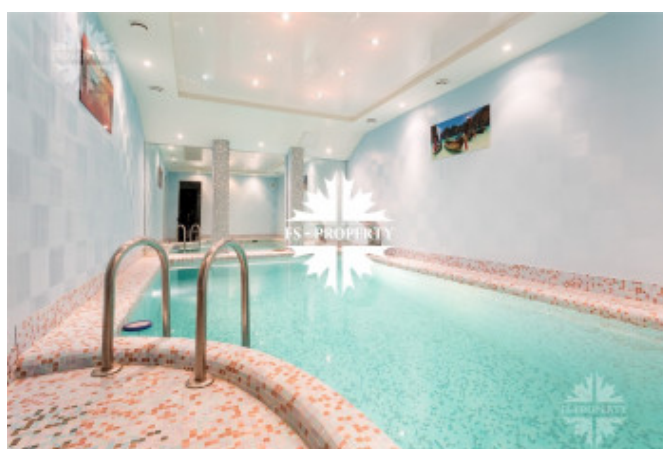

Николина гора поселок

президента, где можно воспользоваться медицинскими услугами самого высокого уровня. Недалеко от Рублево-Успенского шоссе расположены многочисленные торговые центры, клубы, рестораны, фитнес-центры, теннисные корты.