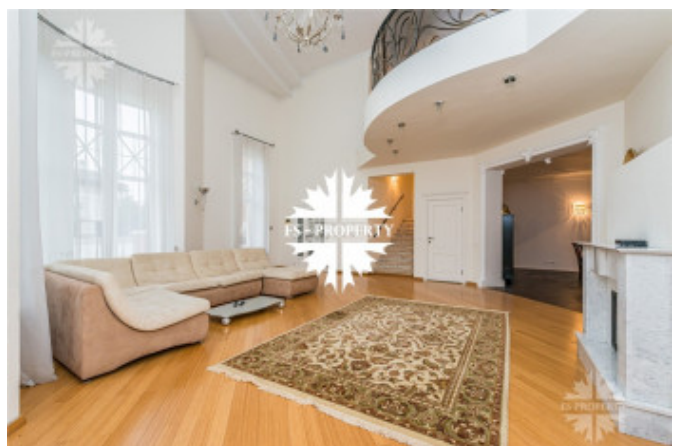

Лапино деревня

Информация об объекте

№ лота	23919
Тип сделки	Продажа
Направление	Рублево-Успенское
Стоимость	112 084 654 руб.
Удаленность от МКАД	18 км
Населённый пункт	Лапино деревня
Общая площадь дома	500 м²
Площадь участка	15 сот.
Таунхаус	Нет

Описание

Продается дом в коттеджном поселке "Новое Лапино". Дом 463 кв.м и участок 15 соток прилесного типа. В доме выполнена отделка "под ключ" частично с мебелью.

1 этаж: гостиная со вторым светом, кухня, столовая, гостевая спальня, с/у, спальня с с/у, кладовая

2 этаж: спальня, гардеробная, просторная ванна, сауна, кабинет.

Мансарда: свободное назначение.

Рядом с поселком, в лесу, находится озеро, с облагороженной вокруг него территорией. К озеру ведет живописная дорога, по которой жители поселка могут совершать пешие и велосипедные прогулки, кататься на роликах. В озере водится рыба, так что любители рыбалки смогут проводить свой досуг за любимым занятием. Хорошая экология за счёт удаленности от Москвы и в тоже время транспортная доступность к центру столицы через платную трассу.

Фото