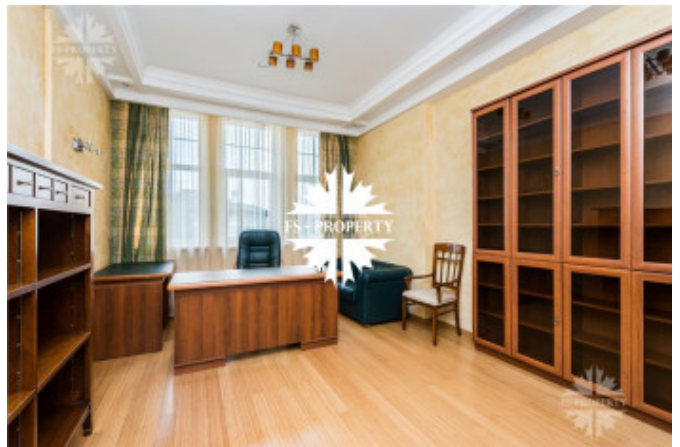

Лапино деревня