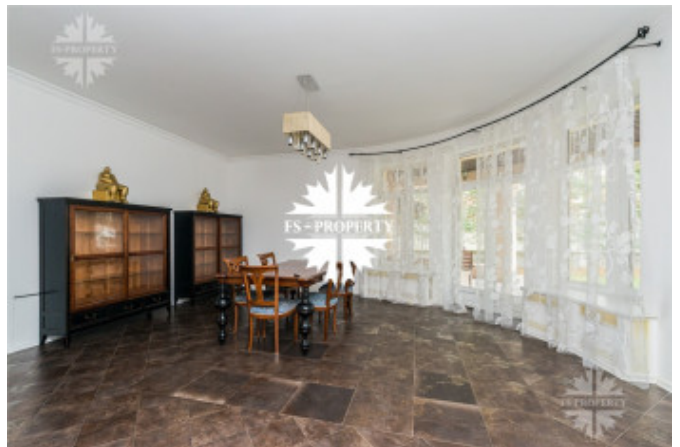

Лапино деревня