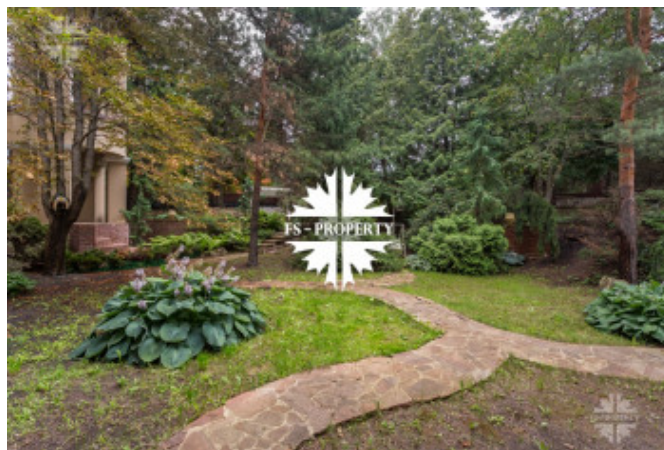

Одинцовский городской округ