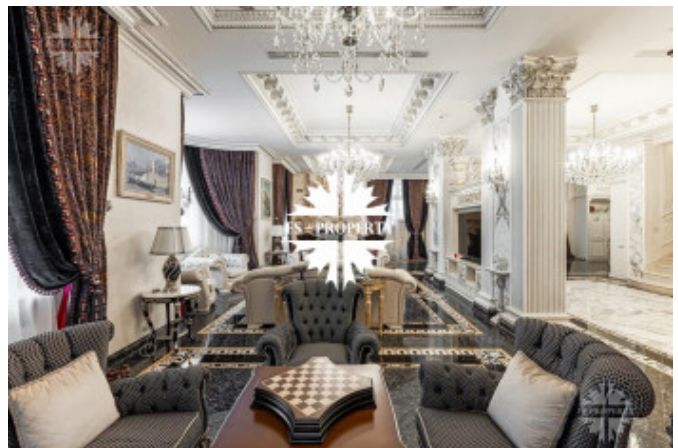

Москва

Информация об объекте

№ лота	25218
Тип сделки	Продажа
Направление	Новорижское
Стоимость	587 512 000 руб.
Удаленность от МКАД	20 км
Населённый пункт	Москва
Общая площадь дома	845 м²
Площадь участка	47 сот.
Таунхаус	Нет

Описание

В продажу предлагается коттедж, общей площадью 845 м², расположенный в 20 км от МКАД по Новорижскому шоссе, в знаковом для Подмосковья поселке Миллениум Парк.

Площадь участка - 47 соток, 3 этажа, 5 спален.

Планировкой предусмотрено:

1 этаж: прихожая, гостиная с камином, кухня, столовая, спальня с гардеробом и с/у, гардеробная, постирочная, терраса, техническое помещение.

2 этаж: 3 спальни с гардеробом и с/у.

3 этаж: кабинет, спальня, санузел, бильярдная, комната отдыха.

На территории поселка разбито пять тематических парков с озерами, объединенных живописными каналами протяженностью около 5 км. Это самый громкий проект Villagio Estate и единственный в России поселок, получивший признание конкурса FIABCI Prix d'Excellence.

Фото