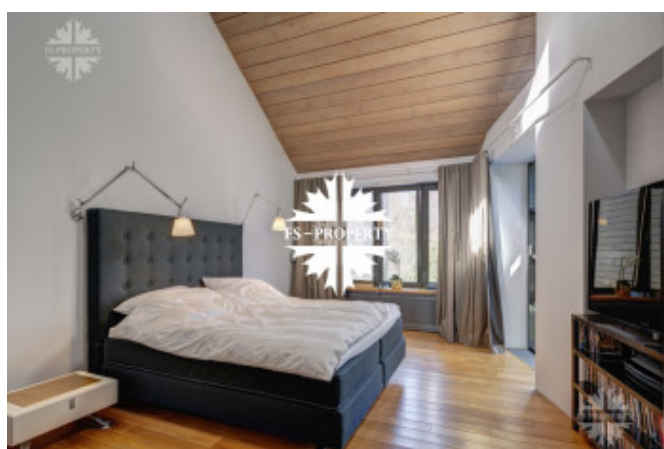

Лайково село