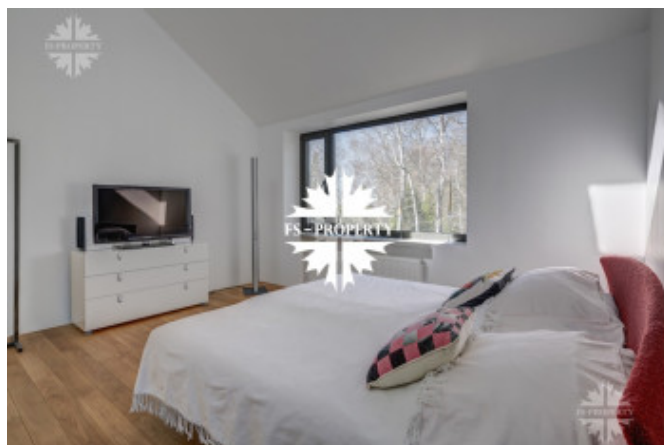

Лайково село