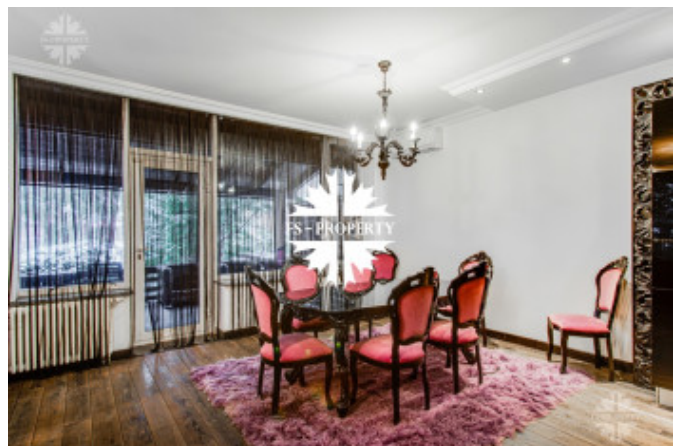

Описание

Рублево-Успенское шоссе 8 км, поселок Барвиха-Club, Одинцовский район.

Коттеджный поселок Барвиха-Клуб расположен в одном из самых живописных мест Рублево-Успенского шоссе. Жителям поселка доступна великолепная инфраструктура Рублевки: школы и детские сады поселка Барвиха, рестораны, кафе, торговые центры, развлекательные комплексы, фитнес-центры и многое. На территории поселка оборудована детская площадка.

Дом 480 кв.м. с дизайнерским ремонтом в отличном состоянии. Три этажа.

-1 этаж (прислуга/хозяйственное помещение): санузел (туалет/душевая кабина), кухня полностью оборудованная, спальня, хозяйственное помещение (стиральные машины, гладильная доска/отпариватель), кладовое помещение.

1 этаж: три входные группы (парадный вход, из гаража, со двора), гостиная,

Фото

Барвиха деревня

совмещенная с кухней и столовой, бойлерная комната при входе в дом справа.

2 этаж взрослый: спальня совмещенная с рабочей зоной (кабинет), мужской гардероб, женский гардероб, туалетная комната (беде, душ, ванна), зона отдыха и релакса (музыкальное оборудование).