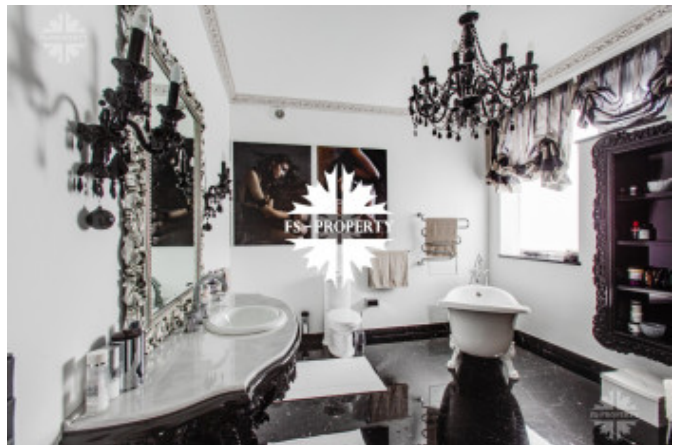

Барвиха деревня