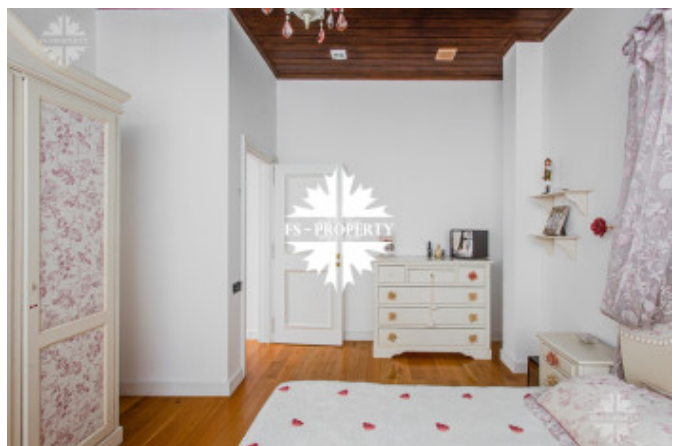

Барвиха деревня