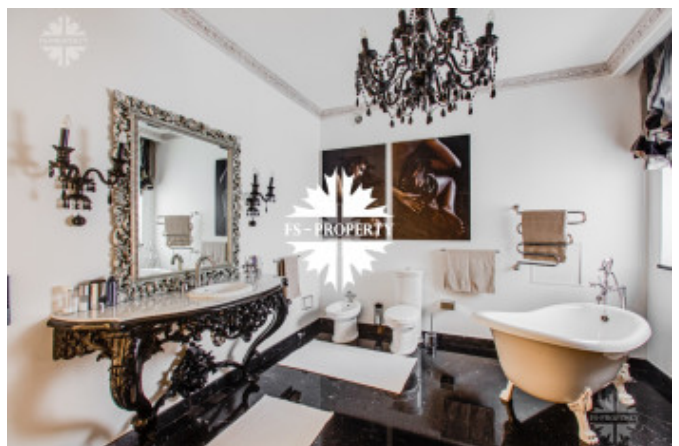

Барвиха деревня