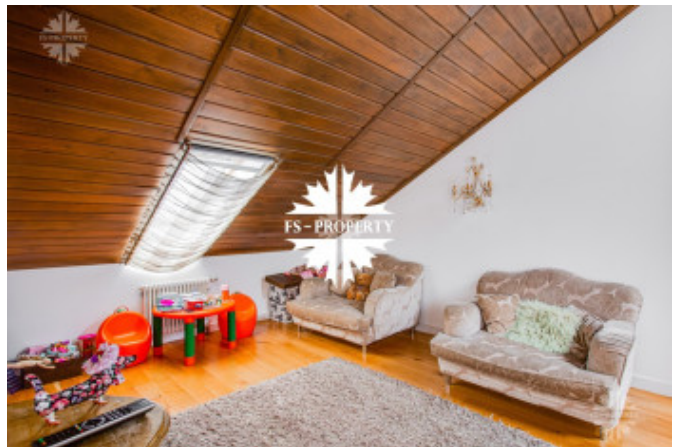

Барвиха деревня