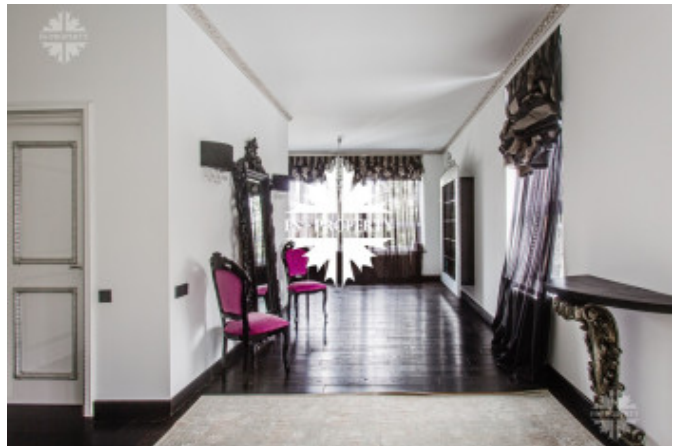

Барвиха деревня