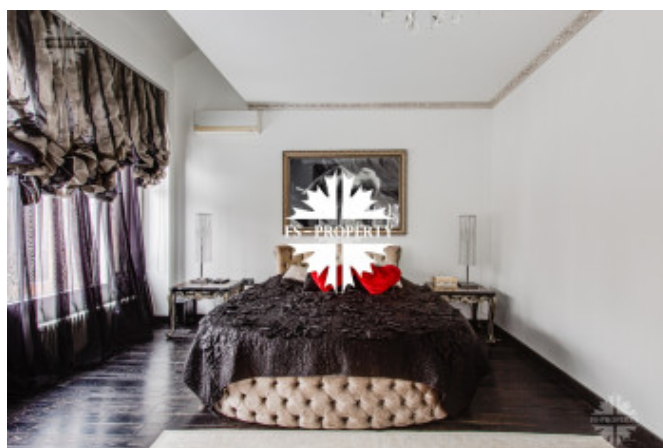

Барвиха деревня

совмещенная с кухней и столовой, бойлерная комната при входе в дом справа.

2 этаж взрослый: спальня совмещенная с рабочей зоной (кабинет), мужской гардероб, женский гардероб, туалетная комната (беде, душ, ванна), зона отдыха и релакса (музыкальное оборудование).

3 этаж детский: две спальни, туалетная комната, игровая зона.

Гараж: на 2 машины автоматические двери.