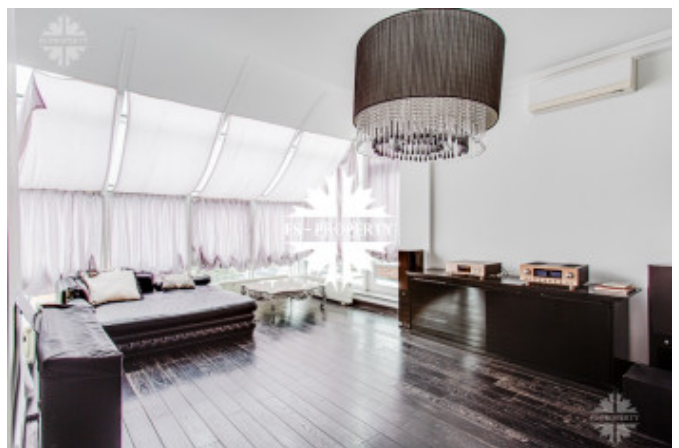

Барвиха деревня