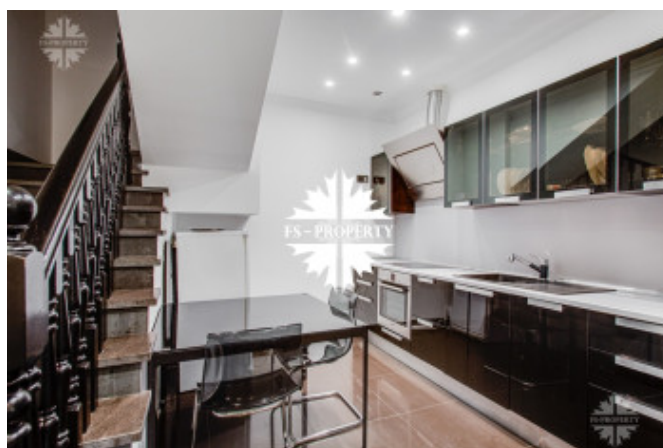

Барвиха деревня

совмещенная с кухней и столовой, бойлерная комната при входе в дом справа.

2 этаж взрослый: спальня совмещенная с рабочей зоной (кабинет), мужской гардероб, женский гардероб, туалетная комната (беде, душ, ванна), зона отдыха и релакса (музыкальное оборудование).

3 этаж детский: две спальни, туалетная комната, игровая зона.

Гараж: на 2 машины автоматические двери.