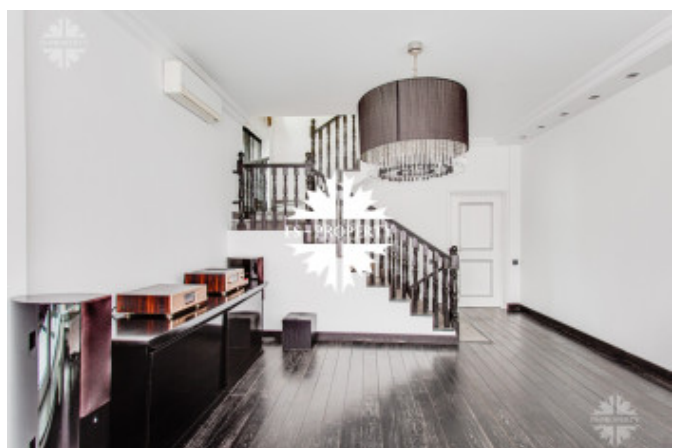

Барвиха деревня