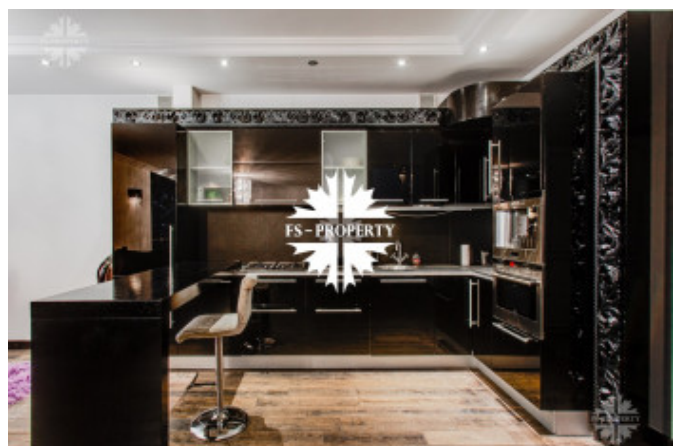

Барвиха деревня

Информация об объекте

№ лота	24079
Тип сделки	Продажа
Направление	Рублево-Успенское
Стоимость	70 000 000 руб.
Удаленность от МКАД	8 км
Населённый пункт	Барвиха деревня
Общая площадь дома	480 м²
Площадь участка	3 сот.
Таунхаус	Нет

Описание

Рублево-Успенское шоссе 8 км, поселок Барвиха-Club, Одинцовский район.

Коттеджный поселок Барвиха-Клуб расположен в одном из самых живописных мест Рублево-Успенского шоссе. Жителям поселка доступна великолепная инфраструктура Рублевки: школы и детские сады поселка Барвиха, рестораны, кафе, торговые центры, развлекательные комплексы, фитнес-центры и многое. На территории поселка оборудована детская площадка.

Дом 480 кв.м. с дизайнерским ремонтом в отличном состоянии. Три этажа.

-1 этаж (прислуга/хозяйственное помещение): санузел (туалет/душевая кабина), кухня полностью оборудованная, спальня, хозяйственное помещение (стиральные машины, гладильная доска/отпариватель), кладовое помещение.

1 этаж: три входные группы (парадный вход, из гаража, со двора), гостиная,

Фото