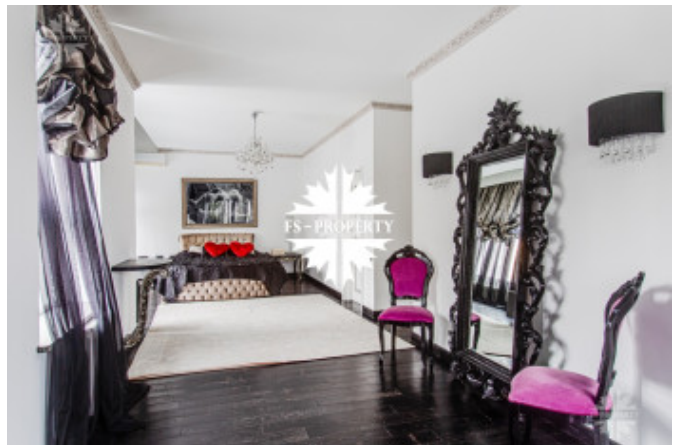

Барвиха деревня