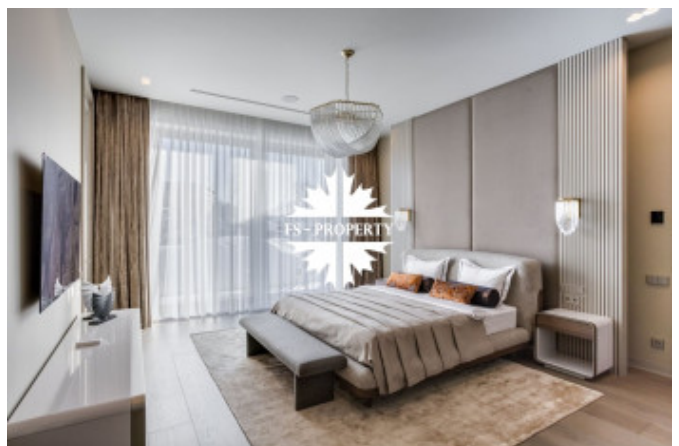

НОВЫЙ СОВРЕМЕННЫЙ ДОМ СО СПА-КОМПЛЕКСОМ