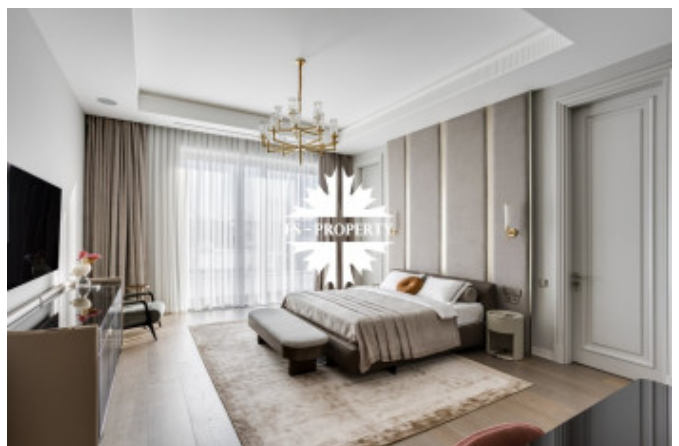

НОВЫЙ СОВРЕМЕННЫЙ ДОМ СО СПА-КОМПЛЕКСОМ