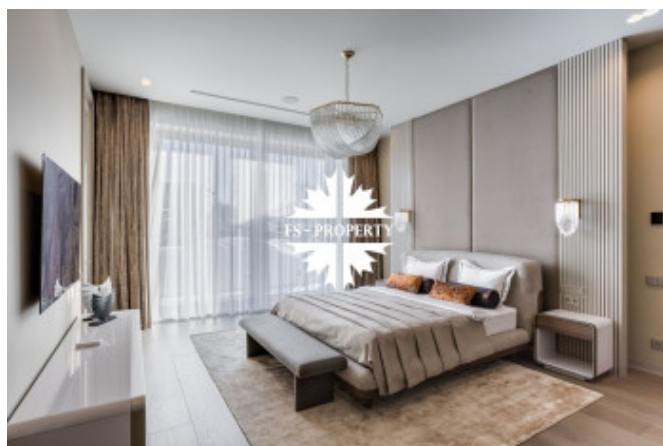

Новый современный дом со спа-комплексом