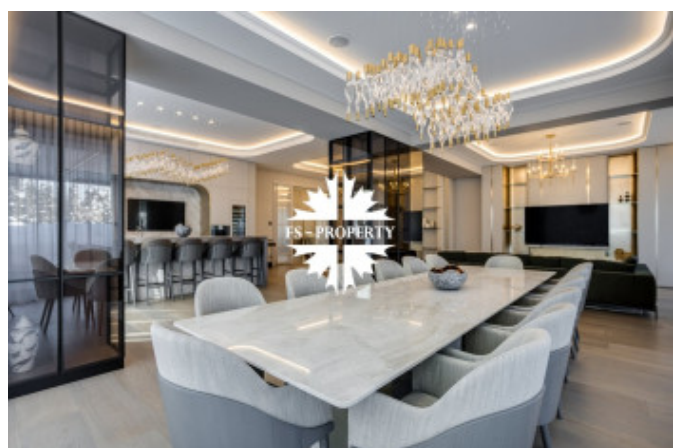

НОВЫЙ СОВРЕМЕННЫЙ ДОМ СО СПА-КОМПЛЕКСОМ

Информация об объекте

№ лота	26524
Тип сделки	Продажа
Направление	Рублево-Успенское
Стоимость	1 946 133 500 руб.
Удаленность от МКАД	5 км
Населённый пункт	Одинцовский городской округ, Раздоры д.
Коттеджный посёлок	РАЗДОРЫ-2
Общая площадь дома	1327 м²
Площадь участка	23 сот.
Таунхаус	Нет

Описание

Предлагается к продаже абсолютно новый дом 2026 года постройки в элитном поселке Раздоры-2 в 5 км от МКАД по Рублево-Успенскому шоссе. Дом площадью 1327 квадратных метров включает в себя 6 спален, детскую игровую, просторную гостиную, столовую кухню с сервировочной комнатой, шеф кухню в цокольном этаже с лифтом для продуктов морозильной камерой и холодильной комнатой. В доме предусмотрена зона СПА с бассейном, салоном красоты, тренажерным залом; винотека, трехкомнатная квартира персонала. Поэтажное описание:

1 этаж - холл, прихожая, гардеробная, гараж - 2 шт., спальня с гардеробной и санузлом, лифт, санузел - 3 шт., гостиная, столовая, кухня, бассейн, сауна, душевая, серверная, терраса.

2 этаж - холл, лифт, мастер - спальня с санузлом и гардеробной - 2 шт., детская игровая, спальня с гардеробной и санузлом - 3 шт., терраса - 3 шт.

Фото