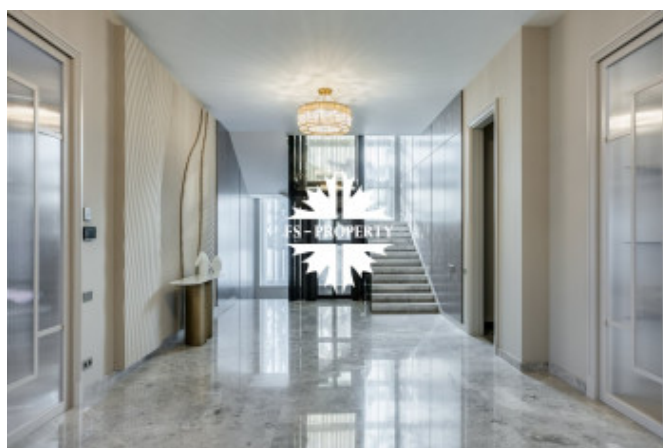

НОВЫЙ СОВРЕМЕННЫЙ ДОМ СО СПА-КОМПЛЕКСОМ

Цоколь - холл, лифт, массажный кабинет, тренажерный зал, санузел - 3 шт., гардеробная, винная комната, постирочная, кладовая, рабочая кухня, блок для персонала - 3 шт., техническое помещение, котельная, комната для шуб, холодильная комната.

Конструктив - кирпич и монолит. Облицовка - натуральный камень. Идеальное качество строительных и отделочных работ сочетается с роскошным наполнением особняка мебелью, техникой и предметами интерьера от мировых ТОП производителей: Minotti, Turri, Baxter, Medea, Poliform, Prophilo, Frato, V-Zug, Miele, Gaggenau, Gessi. Приватный участок в тихой части поселка с красивым ландшафтом.

Элитный поселок Раздоры-2 является одним из самых близких к столице. Все коммуникации в поселке центральные, в домах московские телефонные номера. Великолепная территория поселка обустроена с максимальным комфортом. Здесь организованы прогулочные зона, пешеходные дорожки. В поселке располагается школа, детский сад, магазин, зоны отдыха, детские и спортивные площадки. Рядом находятся теннисный корт, бассейн, футбольное поле.

В окружении поселка прекрасная инфраструктура: Примаковская гимназия, Школа Президент, фитнес-клуб, теннисный центр, магазины, рестораны. Рядом находится парк с беговыми и велосипедными дорожками, детскими площадками. В пешей доступности Москва-река с оборудованной набережной!