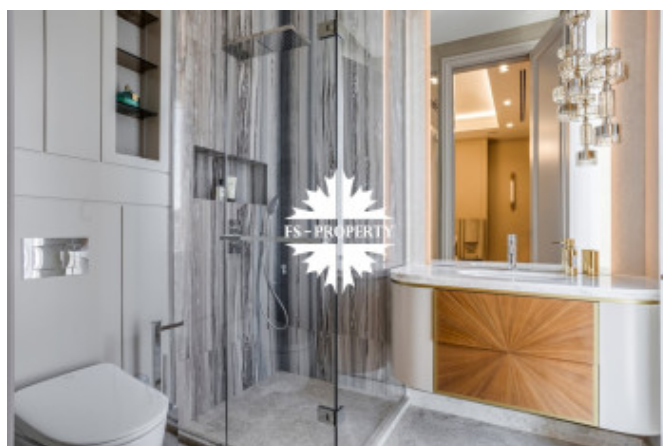

Новый современный дом со спа-комплексом