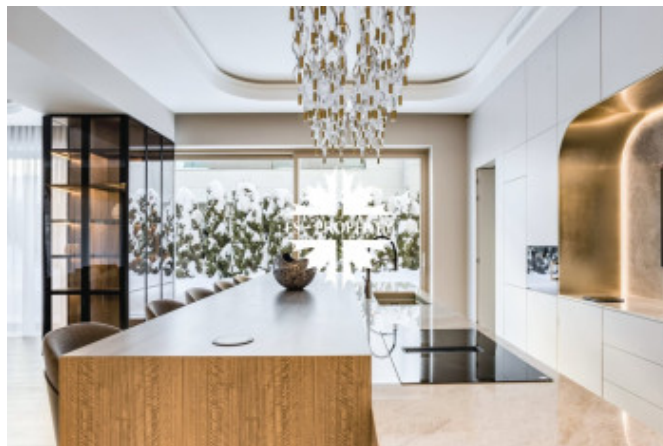

НОВЫЙ СОВРЕМЕННЫЙ ДОМ СО СПА-КОМПЛЕКСОМ

Цоколь - холл, лифт, массажный кабинет, тренажерный зал, санузел - 3 шт., гардеробная, винная комната, постирочная, кладовая, рабочая кухня, блок для персонала - 3 шт., техническое помещение, котельная, комната для шуб, холодильная комната.

Конструктив - кирпич и монолит. Облицовка - натуральный камень. Идеальное качество строительных и отделочных работ сочетается с роскошным наполнением особняка мебелью, техникой и предметами интерьера от мировых ТОП производителей: Minotti, Turri, Baxter, Medea, Poliform, Prophilo, Frato, V-Zug, Miele, Gaggenau, Gessi. Приватный участок в тихой части поселка с красивым ландшафтом.

Элитный поселок Раздоры-2 является одним из самых близких к столице. Все коммуникации в поселке центральные, в домах московские телефонные номера. Великолепная территория поселка обустроена с максимальным комфортом. Здесь организованы прогулочные зона, пешеходные дорожки. В поселке располагается школа, детский сад, магазин, зоны отдыха, детские и спортивные площадки. Рядом находятся теннисный корт, бассейн, футбольное поле.

В окружении поселка прекрасная инфраструктура: Примаковская гимназия, Школа Президент, фитнес-клуб, теннисный центр, магазины, рестораны. Рядом находится парк с беговыми и велосипедными дорожками, детскими площадками. В пешей доступности Москва-река с оборудованной набережной!