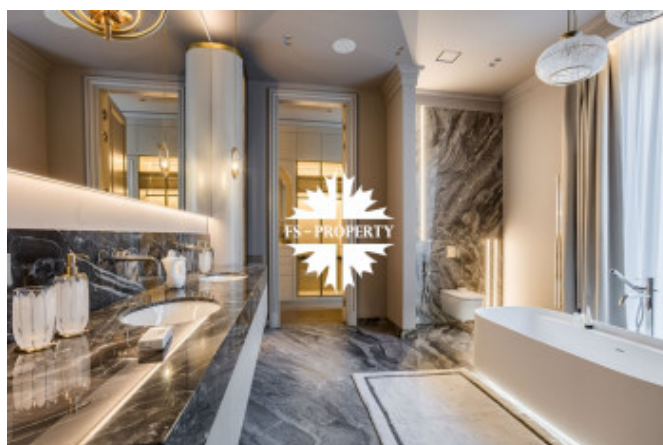

Новый современный дом со спа-комплексом