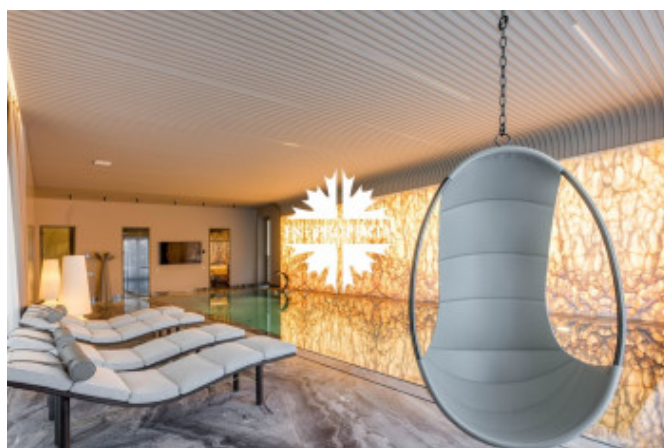

Новый современный дом со спа-комплексом