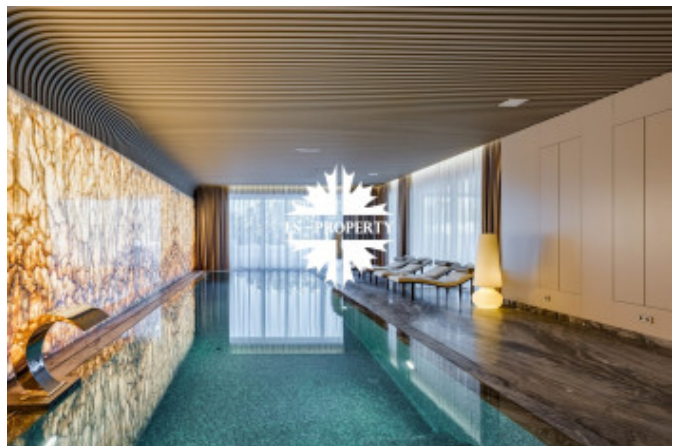

НОВЫЙ СОВРЕМЕННЫЙ ДОМ СО СПА-КОМПЛЕКСОМ