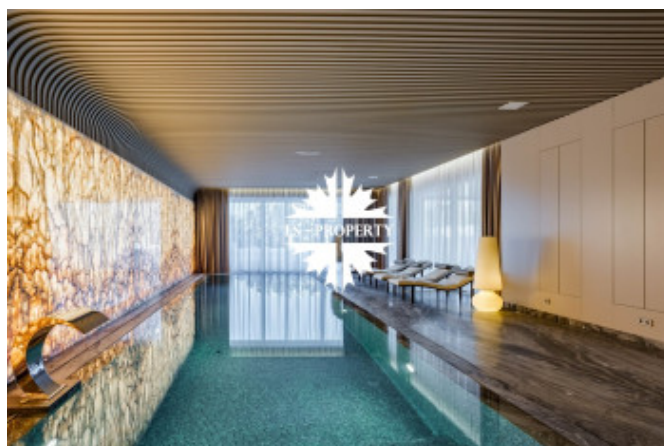

Описание

Предлагается к продаже абсолютно новый дом 2026 года постройки в элитном поселке Раздоры-2 в 5 км от МКАД по Рублево-Успенскому шоссе. Дом площадью 1327 квадратных метров включает в себя 6 спален, детскую игровую, просторную гостиную, столовую кухню с сервировочной комнатой, шеф кухню в цокольном этаже с лифтом для продуктов морозильной камерой и холодильной комнатой. В доме предусмотрена зона СПА с бассейном, салоном красоты, тренажерным залом; винотека, трехкомнатная квартира персонала. Поэтажное описание:

Новый современный дом со спа-комплексом

Новый современный дом со спа-комплексом

Новый современный дом со спа-комплексом

Новый современный дом со спа-комплексом

Новый современный дом со спа-комплексом

Новый современный дом со спа-комплексом