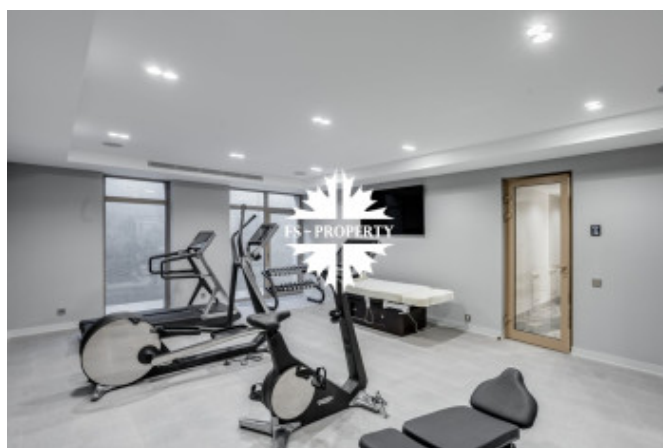

Новый современный дом со спа-комплексом