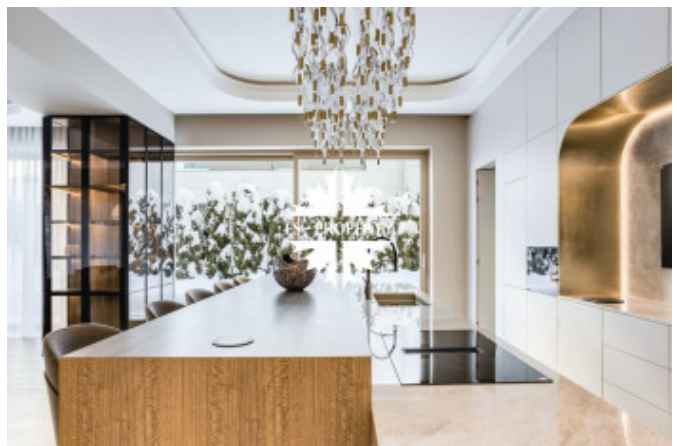

Новый современный дом со спа-комплексом

Цоколь - холл, лифт, массажный кабинет, тренажерный зал, санузел - 3 шт., гардеробная, винная комната, постирочная, кладовая, рабочая кухня, блок для персонала - 3 шт., техническое помещение, котельная, комната для шуб, холодильная комната.

Конструктив - кирпич и монолит. Облицовка - натуральный камень. Идеальное качество строительных и отделочных работ сочетаются с роскошным наполнением особняка мебелью, техникой и предметами интерьера от мировых ТОП производителей: Minotti, Turri, Baxter, Medea, Poliform, Prophilos, Frato, V-Zug, Miele, Gaggenau, Gessi. Приватный участок в тихой части поселка с красивым ландшафтом.

Элитный поселок Раздоры-2 является одним из самых близких к столице. Все коммуникации в поселке центральные, в домах московские телефонные номера. Великолепная территория поселка обустроена с максимальным комфортом. Здесь организованы прогулочные зона, пешеходные дорожки. В поселке располагается школа, детский сад, магазин, зоны отдыха, детские и спортивные площадки. Рядом находятся теннисный корт, бассейн, футбольное поле.

В окружении поселка прекрасная инфраструктура: Примаковская гимназия, Школа Президент, фитнес-клуб, теннисный центр, магазины, рестораны. Рядом находится парк с беговыми и велосипедными дорожками, детскими площадками. В пешей доступности Москва-река с оборудованной набережной!