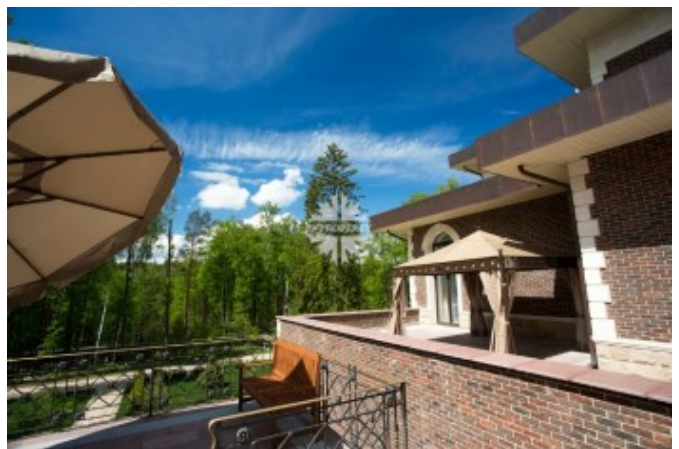

РЕЗИДЕНЦИЯ С БАССЕЙНОМ