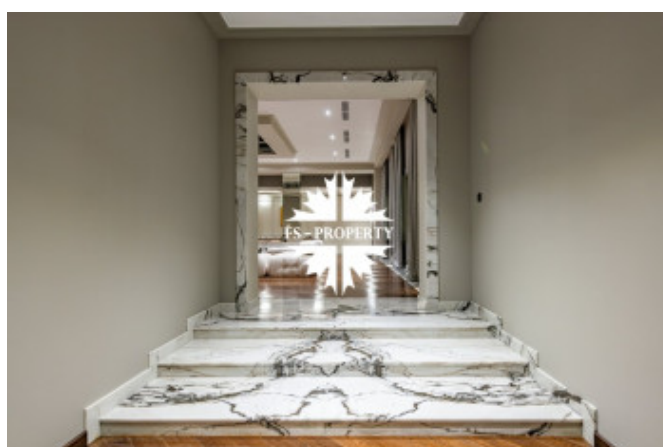

РЕЗИДЕНЦИЯ С БАССЕЙНОМ В БАРВИХЕ