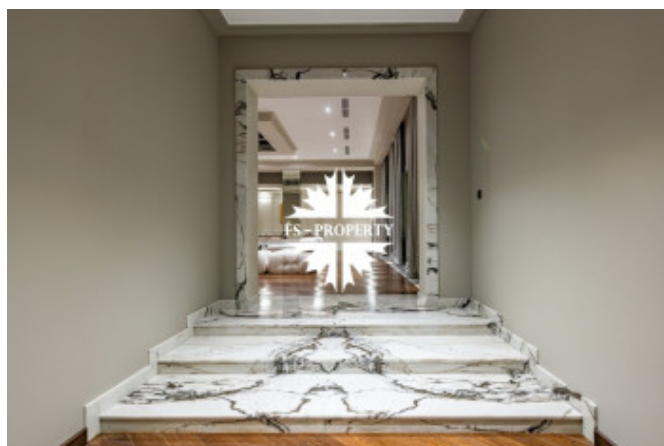

РЕЗИДЕНЦИЯ С БАССЕЙНОМ В БАРВИХЕ