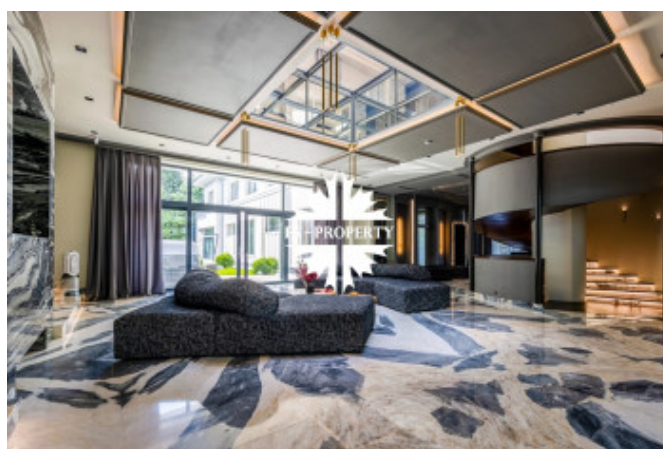

Описание

Загородная резиденция с бассейном на участке 21 сотка в охраняемом коттеджном поселке НПИЗ Речное, расположенном в 8 км от МКАД по Рублево-Успенскому шоссе. Поселок имеет удобный выезд на платную скоростную дорогу.

Первый этаж: прихожая, гардеробная, санузел, холл, гостиная с двусторонним камином, столовая, кухня с выходом в рабочую кухню, комната отдыха (домашний кинотеатр), барная зона,

Фото

РЕЗИДЕНЦИЯ С БАССЕЙНОМ В БАРВИХЕ