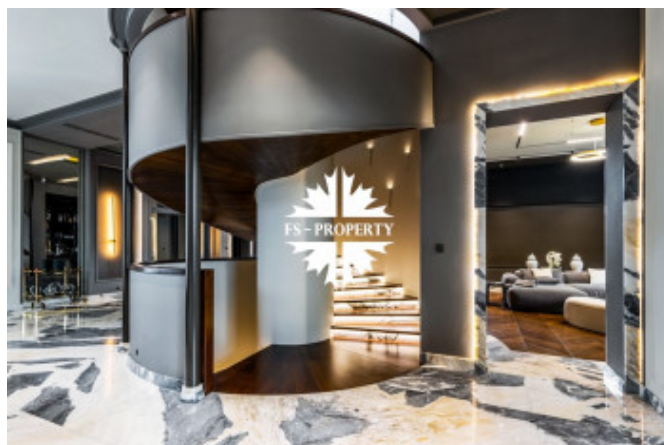

РЕЗИДЕНЦИЯ С БАССЕЙНОМ В БАРВИХЕ