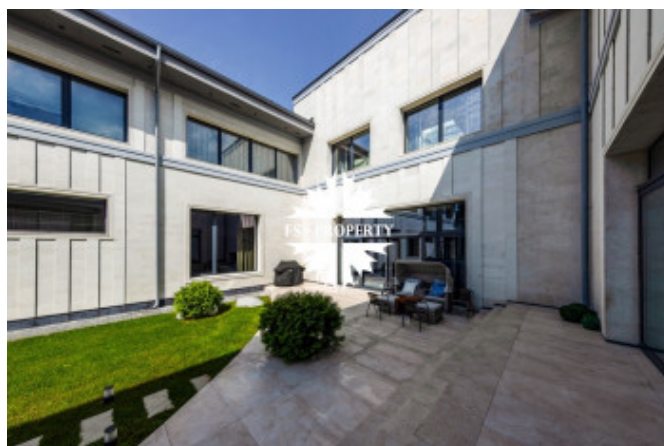

РЕЗИДЕНЦИЯ С БАССЕЙНОМ В БАРВИХЕ