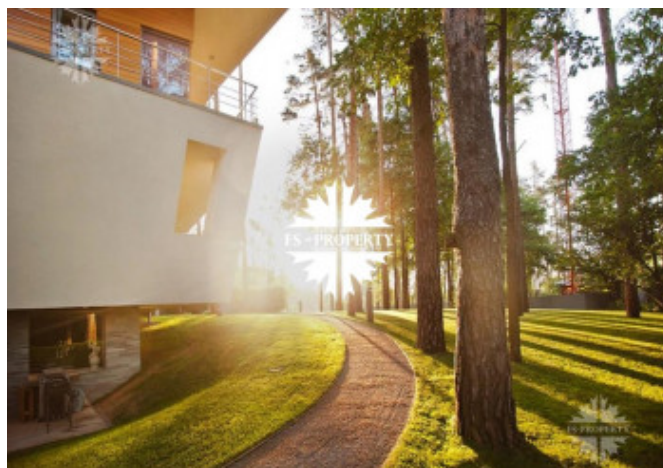

ГОРКИ-6

В проекте дома продуманы детали, функционал и ориентация жилых помещений на юго-восток, навигация сервисных перемещений.

Дом спроектирован с учетом местного рельефа и открывает лучшие виды на парк.

Планировочные решения учитывают наилучшим образом стороны света.

Каждая жилая зона имеет террасы для комфортного отдыха на открытом воздухе, некоторые террасы оборудованы каминами.

Домовладение 2:

Жилой дом - 640 м2 под ключ

Площадь земельного участка - 44 сотки

Спа комплекс - 160 м2

Проект дома отмечен профессиональными наградами и выполнен в стиле минимализм.

Имеет три уровня, террасы, панорамное остекление.

В отделке интерьера дома использованы натуральные материалы.

Планировочные решения организованы максимально компактно.

О поселке:

Московская область, городской округ Красногорск, коттеджный поселок Серебряные тропы, Ильинское шоссе, 9 км от МКАД.

Коттеджный поселок «Серебряные тропы» расположен в нескольких минутах езды от Москвы. Добраться до него можно как по Ильинскому, так и Новорижскому или