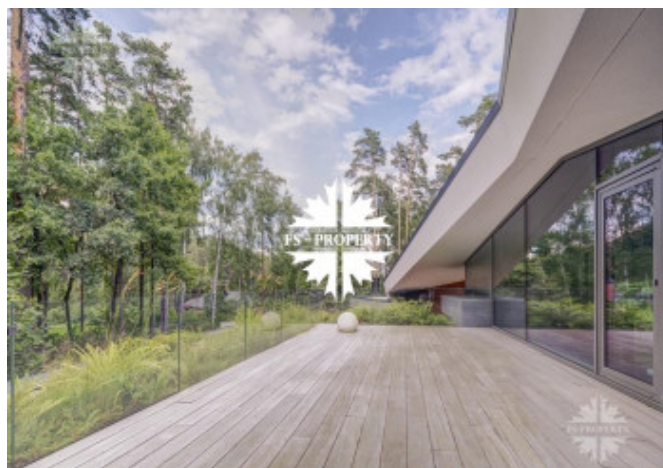

ГОРКИ-6

В проекте дома продуманы детали, функционал и ориентация жилых помещений на юго-восток, навигация сервисных перемещений.

Дом спроектирован с учетом местного рельефа и открывает лучшие виды на парк.

Планировочные решения учитывают наилучшим образом стороны света.

Каждая жилая зона имеет террасы для комфортного отдыха на открытом воздухе, некоторые террасы оборудованы каминами.

Домовладение 2:

Жилой дом - 640 м2 под ключ

Площадь земельного участка - 44 сотки

Спа комплекс - 160 м2

Проект дома отмечен профессиональными наградами и выполнен в стиле минимализм.

Имеет три уровня, террасы, панорамное остекление.

В отделке интерьера дома использованы натуральные материалы.

Планировочные решения организованы максимально компактно.

О поселке:

Московская область, городской округ Красногорск, коттеджный поселок Серебряные тропы, Ильинское шоссе, 9 км от МКАД.

Коттеджный поселок «Серебряные тропы» расположен в нескольких минутах езды от Москвы. Добраться до него можно как по Ильинскому, так и Новорижскому или