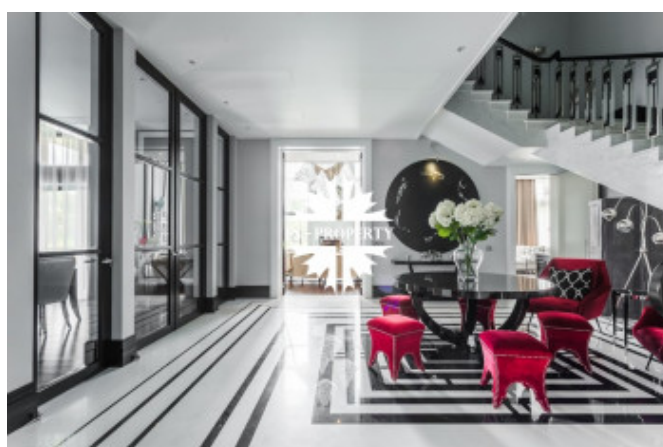

РОСКОШНЫЙ ДОМ ПОД КЛЮЧ

В новом коттеджном поселке «Барвиха XXI» с территорией в 25 га возведены 64 современных дома, выполненных в единой архитектурной концепции. Каждый дом обладает земельным участком от 27 до 45 соток. В рамках благоустройства поселка планируется организация парковой зоны с площадками для активного отдыха, прогулочных зон и бульваров. Въезд в поселок осуществляется через единый контрольно-пропускной пункт.

К услугам жителей поселка вся инфраструктура Рублевки - престижные учебные заведения (Ломоносовская школа, школы «Президент» и «Сосны»), детские сады и центры детского творчества и развития, супермаркеты лучших брендов, рестораны, салоны красоты, конная школа, профессиональное футбольное поле, фитнес-клубы, теннисные корты и т.д., расположенные в ближайшем окружении.