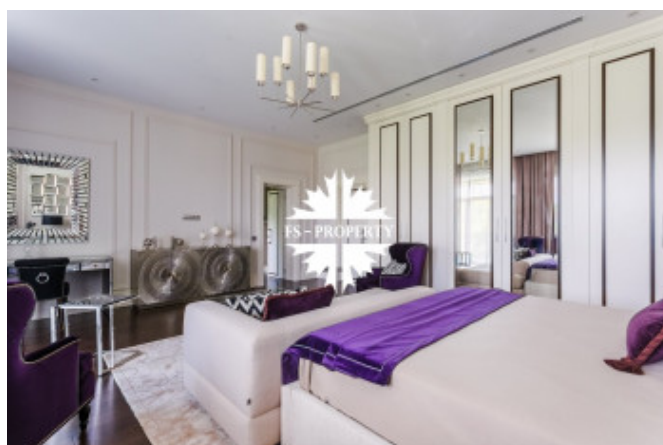

РОСКОШНЫЙ ДОМ ПОД КЛЮЧ