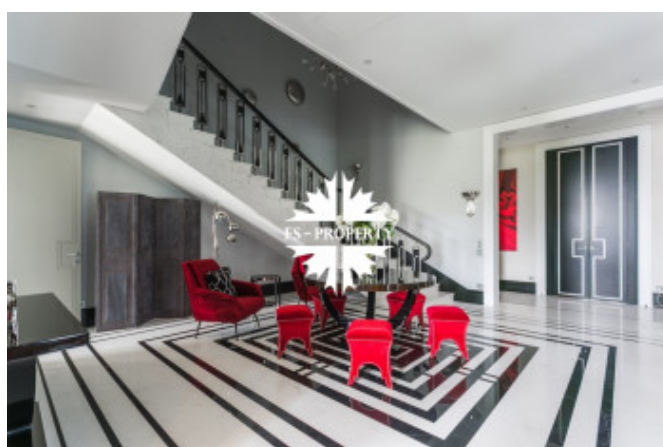

РОСКОШНЫЙ ДОМ ПОД КЛЮЧ

В новом коттеджном поселке «Барвиха XXI» с территорией в 25 га возведены 64 современных дома, выполненных в единой архитектурной концепции. Каждый дом обладает земельным участком от 27 до 45 соток. В рамках благоустройства поселка планируется организация парковой зоны с площадками для активного отдыха, прогулочных зон и бульваров. Въезд в поселок осуществляется через единый контрольно-пропускной пункт.

К услугам жителей поселка вся инфраструктура Рублевки - престижные учебные заведения (Ломоносовская школа, школы «Президент» и «Сосны»), детские сады и центры детского творчества и развития, супермаркеты лучших брендов, рестораны, салоны красоты, конная школа, профессиональное футбольное поле, фитнес-клубы, теннисные корты и т.д., расположенные в ближайшем окружении.