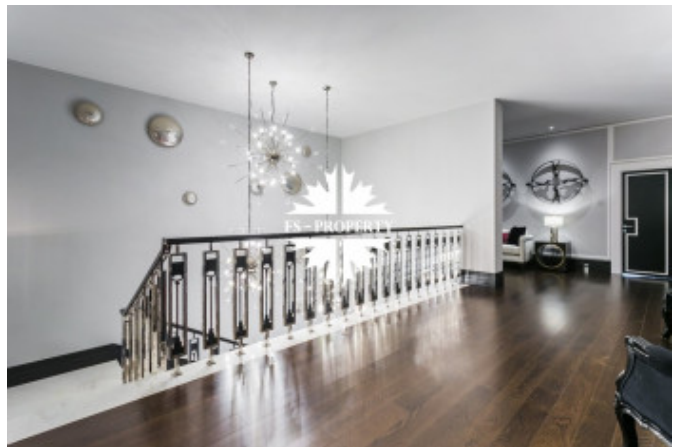

РОСКОШНЫЙ ДОМ ПОД КЛЮЧ