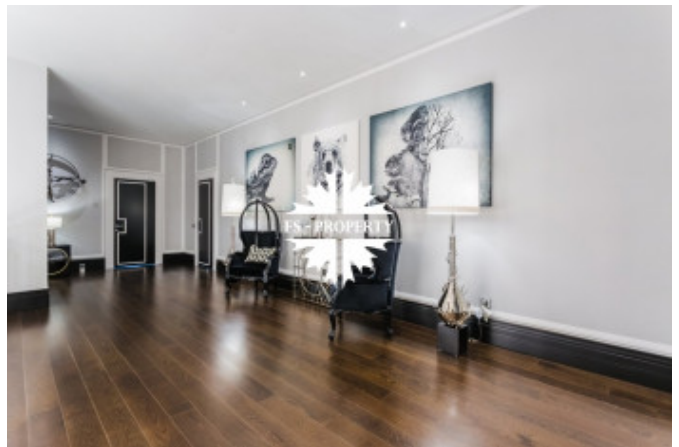

РОСКОШНЫЙ ДОМ ПОД КЛЮЧ