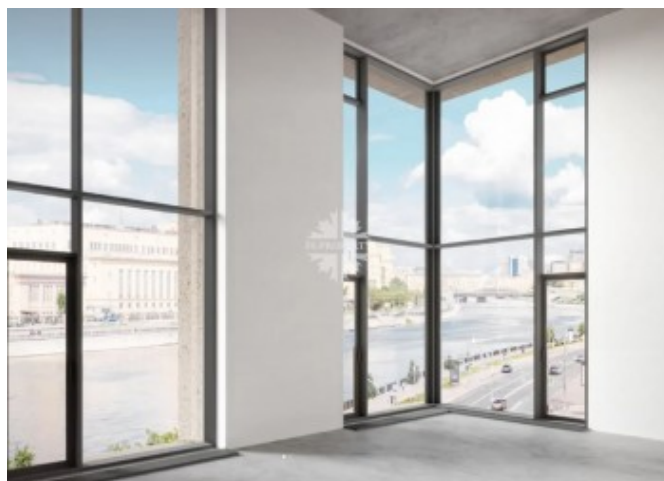

Саввинская наб., 17