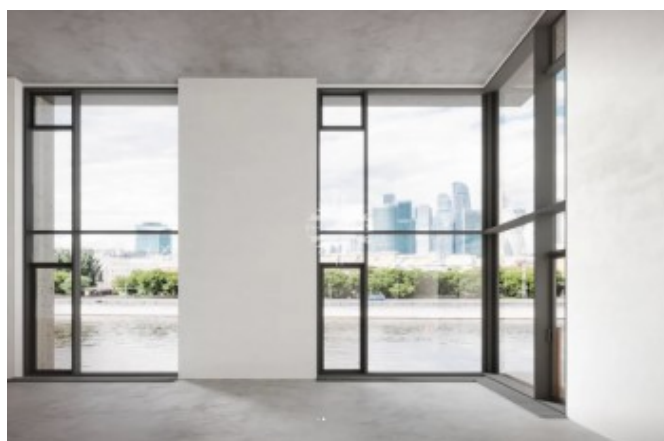

Саввинская наб., 17